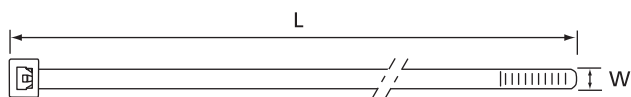

Spec-Kon® cable ties

The right cable tie for the right application

Characteristics

A complete range of cable ties for control panel applications.

- Available in different packaging quantities to respond to the user's need
- Available in different lengths and tensile strengths
- Sophisticated, ergonomic fastening installation tools and easy to use cable ties dispenser

Technical Information

Material	Polyamide 6.6
Temperature range	-40°C to +85°C
Colour	Natural
Flammability rating	UL 94 V-2
Other properties	Halogen free, Silicone free

Product Ref.	Length L [mm]	Width W [mm]	Min. tensile strength [N]	Bundle Dia. from... to... [mm]	Quantity [pieces]	Bags/ Carton
SKT100-80-100	100	2,5	80	1.5 - 22	100	550
SKT100-80	100	2,5	80	1.5 - 22	1000	70
SKT140-80-100	140	2,5	80	1.5 - 33	100	450
SKT140-80	140	2,5	80	1.5 - 33	1000	55
SKT160-80-100	160	2,5	80	1.5 - 40	100	400
SKT160-80	160	2,5	80	1.5 - 40	1000	45
SKT200-80-100	200	2,5	80	1.5 - 53	100	300
SKT200-80	200	2,5	80	1.5 - 53	1000	32
SKT140-180-100	140	3,6	180	2 - 33	100	300
SKT140-180	140	3,6	180	2 - 33	1000	30
SKT200-180-100	200	3,6	180	2 - 53	100	200
SKT200-180	200	3,6	180	2 - 53	1000	22
SKT300-180-100	300	3,6	180	2 - 76	100	120
SKT300-180	300	3,6	180	2 - 76	1000	12
SKT370-180-100	370	3,6	180	2 - 102	100	120
SKT370-180	370	3,6	180	2 - 102	1000	12
SKT188-220-100	188	4,8	220	3 - 46	100	160
SKT188-220	188	4,8	220	3 - 46	1000	16
SKT250-220-100	250	4,8	220	3 - 60	100	120
SKT250-220	250	4,8	220	3 - 60	1000	12
SKT300-220-100	300	4,8	220	3 - 76	100	80
SKT300-220	300	4,8	220	3 - 76	1000	8
SKT370-220-100	370	4,8	220	3 - 102	100	70
SKT370-220	370	4,8	220	3 - 102	1000	7
SKT300-540-100	300	7,6	540	7 - 76	100	50
SKT300-540	300	7,6	540	7 - 76	500	10
SKT370-540-100	370	7,6	540	7 - 102	100	40
SKT370-540	370	7,6	540	7 - 102	500	8
SKT750-540-50	750	7,6	540	7 - #N/A	50	30
SKT776-780-50	776	9,0	780	7 - 228	50	30
SKT912-780-50	912	9,0	780	7 - 263	50	10