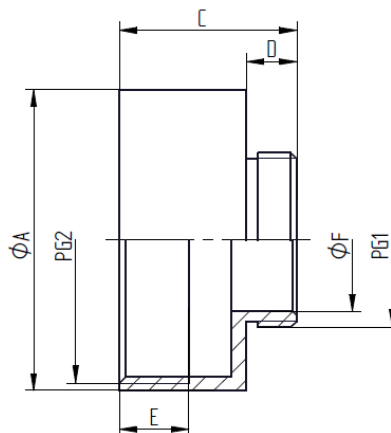

<b>DATA SHEET</b>	52003990
<b>SKINDICHT® ME</b>	valid from : 05.12.2015

The SKINDICHT® ME is an extension ring.  
It is used if threaded openings are too small for the necessary glands.

**Technical features:**

Material	Brass, nickel-plated
External thread	PG7 up to PG42 acc. to DIN 40430
Internal thread	PG9 up to PG48 acc. to DIN 40430
Temperature range	-60°C up to +200°C

**Norm references:**

For more information please see our current catalogue.

External tread PG1	Internal thread PG2	Diameter Ø A mm	Length C mm	Thread Length D mm	Thread Length E mm	Diameter Ø F mm	Article No.
PG 7	PG 9	17	15	5	7	10	52003990
PG 9	PG 11	20	16,5	6	7	12,5	52004000
PG 9	PG 13,5	22	17,5	6	7,5	12,5	52004010
PG 11	PG 13,5	22	17,5	6	7,5	15	52004020
PG 11	PG 16	24	18,5	6	7,5	15	52004030
PG 11	PG 21	30	20,5	6	8,5	15	52004040
PG 13,5	PG 16	24	19	6,5	7,5	17	52004050
PG 13,5	PG 21	30	21	6,5	8,5	17	52004060
PG 16	PG 21	30	21	6,5	8,5	18,5	52004070
PG 16	PG 29	39	22,5	6,5	9	18,5	52004080
PG 21	PG 29	39	23	7	9	24	52004090
PG 29	PG 36	50	27,5	8	15,5	32	52004100
PG 36	PG 42	57	31	9	15	42	52004110
PG 42	PG 48	64	33	10	17	48	52004120