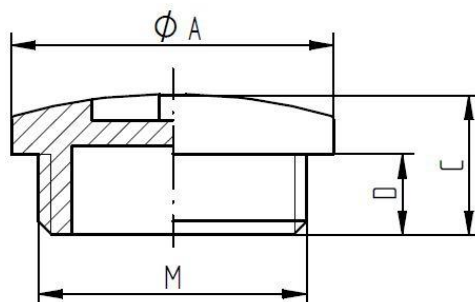

DATA SHEET	52006101
SKINDICHT® BLK-GL-M	Valid from: 15.1.2016

SKINDICHT® BLK-GL-M

M	Ø A [mm]	C [mm]	D [mm]	Article No. RAL 7001	Article No. RAL 7035	Article No. RAL 9005
M12x1,5	15	7,9	6	52006101	52006100	52006103
M16x1,5	20	9	6	52006111	52006110	52006113
M20x1,5	24	9,5	6	52006121	52006120	52006123
M25x1,5	30	11,5	8	52006131	52006130	52006133
M32x1,5	37	12	8	52006141	52006140	52006143
M40x1,5	46	12,9	8	52006151	52006150	52006153
M50x1,5	56,1	15	10	52006161	52006160	52006163
M63x1,5	70	16,8	12	52006171	52006170	52006173