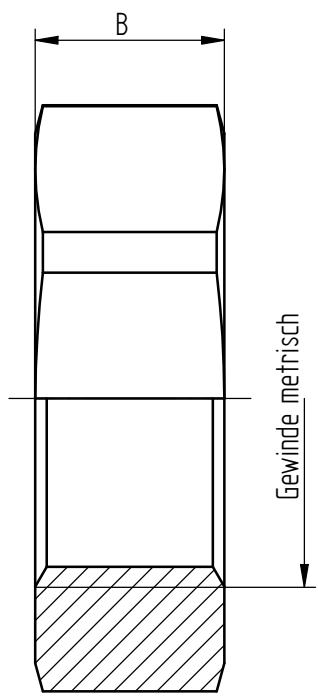

A-A

Gewinde metrisch	B	SW	Artikel-Nr.
M6x1	3,2	10	5210 2998
M8x1	4	13	5210 2997
M10x1	5	17	5210 2999

Toleranzen / tolerances:		Werkstoff / material: Messing		Oberfläche / surface Vernickelt		Gewicht / weight:	Volumen / volume:	Farbe / color:
Bearb. / edited	Datum / date 16.09.2014	Name / name T. Schenk	Geprüft / checked	Datum / date 16.09.2014	Name / name D. Müller	Maßangaben in mm		

Projektion / projection: 	Maßstab / scale: 5:1 (M8)	Benennung / name: <b>SKINDICHT MINI SM-M Daten und Montageblatt</b> <i>SKINDICHT MINI SM-M technical data sheet</i>	
------------------------------	---------------------------------	---	--