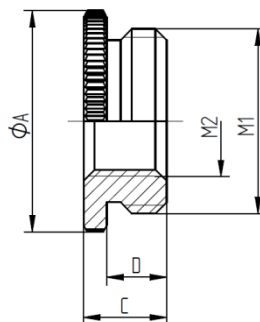

<b>DATA SHEET</b>	52104310
<b>SKINDICHT® MR-M</b>	valid from : 05.12.2017

The SKINDICHT® MR-M reducers enable the use of cable glands which outer thread is smaller than the already existing thread borings in machines, devices and housings.

**Technical features:**

Material	Brass, nickel-plated (external thread M16x1,5 up to M72x2) Brass, bright (internal thread M80x2)
External thread	M16x1,5 up to M80x2 acc. to EN 60423
Internal thread	M12x1,5 up to M75x1,5 acc. to EN 60423
Temperature range	-60°C up to +200°C

**Norm references:**

For more information please see our current catalogue.

External thread M1	Internal thread M2	Diameter Ø A mm	High C mm	High D mm	Article No.
M16x1,5	M12x1,5	20	8,5	6	52104310
M20x1,5	M12x1,5	24	9	6,5	52104311
M20x1,5	M16x1,5	24	9	6,5	52104312
M25x1,5	M16x1,5	30	10	7	52104313
M25x1,5	M20x1,5	30	10	7	52104314
M32x1,5	M20x1,5	37	11,5	8	52104315
M32x1,5	M25x1,5	37	11,5	8	52104316
M40x1,5	M25x1,5	46	12,5	9	52104317
M40x1,5	M32x1,5	46	12,5	9	52104318
M50x1,5	M32x1,5	56	14	10	52104319
M50x1,5	M40x1,5	56	14	10	52104320
M63x1,5	M40x1,5	68	14	10	52104321
M63x1,5	M50x1,5	68	14	10	52104322
M72x2	M63x1,5	78	19	12	52006575
M80x2	M75x1,5	86	19	12	52006579