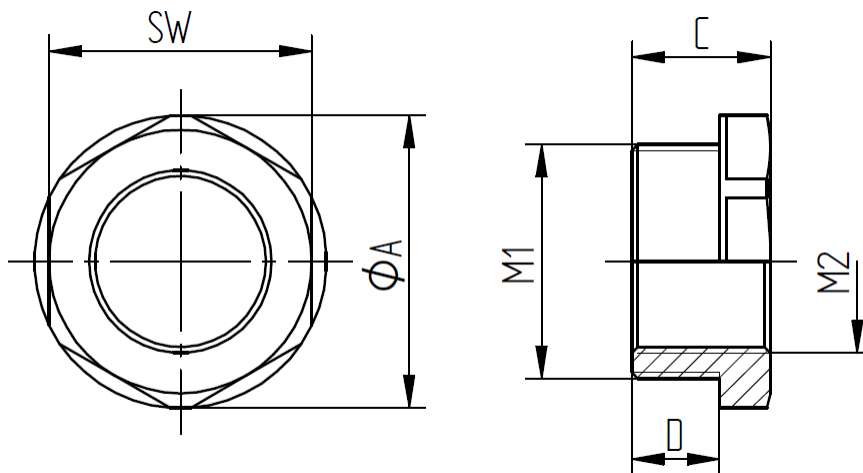

<b>DATA SHEET</b>	52104505
<b>SKINDICHT® KU-M</b>	Valid from : 15.1.2016

The SKINDICHT® KU-M is a reducer made of glass fibre reinforced polyamide. The reducers enable the use of cable glands where an external thread is smaller than the already existing thread openings in machines, devices and housings.

**Technical features:**

Material	Polyamide, glass fibre reinforced
External thread	M16x1,5 up to M63x1,5 acc. to EN 60423
Internal thread	M12x1,5 up to M50x1,5 acc. to EN 60423
Temperature range	-40 °C up to +100 °C
Standard colour	RAL 7035 light-grey

<b>DATA SHEET</b>	52104505
<b>SKINDICHT® KU-M</b>	Valid from : 15.1.2016

External thread M1	Internal thread M2	SW [mm]	Ø A [mm]	C [mm]	D [mm]	Article No.
M16x1,5	M12x1,5	20	22	16	9	52104505
M20x1,5	M12x1,5	24	27	16	9	52104470
M20x1,5	M16x1,5	24	27	27	9	52104504
M25x1,5	M12x1,5	29	32	17	10	52104472
M25x1,5	M16x1,5	29	32	17	10	52104473
M25x1,5	M20x1,5	29	32	17	10	52104474
M32x1,5	M12x1,5	36	40	19	12	52104475
M32x1,5	M16x1,5	36	40	19	12	52104476
M32x1,5	M20x1,5	36	40	19	12	52104477
M32x1,5	M25x1,5	36	40	19	12	52104478
M40x1,5	M16x1,5	46	51	19	12	52104479
M40x1,5	M20x1,5	46	51	19	12	52104480
M40x1,5	M25x1,5	46	51	19	12	52104481
M40x1,5	M32x1,5	46	51	19	12	52104482
M50x1,5	M20x1,5	55	61	21	14	52104483
M50x1,5	M25x1,5	55	61	21	14	52104484
M50x1,5	M32x1,5	55	61	21	14	52104485
M50x1,5	M40x1,5	55	61	21	14	52104486
M63x1,5	M25x1,5	65	75	22	15	52104487
M63x1,5	M32x1,5	65	75	22	15	52104488
M63x1,5	M40x1,5	65	75	22	15	52104489
M63x1,5	M50x1,5	65	75	22	15	52104469