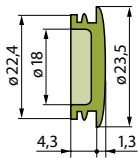

CAP

MARKING	SURFACE	GRAY	BLACK	RED	BLUE	YELLOW	GREEN
Without line 	Matt	040-5015	040-5025	040-5035	040-5045	040-5055	040-5065
	Glossy	040-5010	040-5020	040-5030	040-5040	040-5050	040-5060
With line 	Matt	040-5615	040-5625	040-5635	040-5645	040-5655	040-5665
	Glossy	040-5610	040-5620	040-5630	040-5640	040-5650	040-5660

Packaging size: 100 pcs.