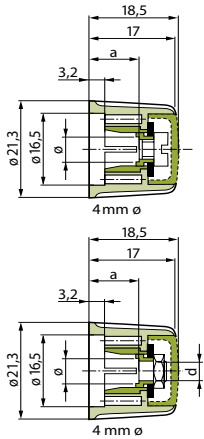

KNOB SIZE: Ø 21 mm

KNOB

MARKING	a	d	Ø	GRAY		BLACK	
				MATT	GLOSSY	MATT	GLOSSY
Without line	8.3	-	4	020-4315	020-4310	020-4325	020-4320
	10	4.05	6	020-4415	020-4410	020-4425	020-4420
	10	3.2	1/4"	020-4515	020-4510	020-4525	020-4520
With line	8.3	-	4	021-4315	021-4310	021-4325	021-4320
	10	4.05	6	021-4415	021-4410	021-4425	021-4420
	10	3.2	1/4"	021-4515	021-4510	021-4525	021-4520

Packaging size: 100 pcs.

WING KNOB

MARKING	a	d	Ø	GRAY		BLACK	
				MATT	GLOSSY	MATT	GLOSSY
With line	8.3	-	4	023-4315	023-4310	023-4325	023-4320
	10	4.05	6	023-4415	023-4410	023-4425	023-4420
	10	3.2	1/4"	023-4515	023-4510	023-4525	023-4520

Packaging size: 100 pcs.

CAP

MARKING	SURFACE	GRAY	BLACK	RED	BLUE	YELLOW	GREEN		
		Without line	Matt	040-4015	040-4025	040-4035	040-4045	040-4055	040-4065
	Glossy	040-4010	040-4020	040-4030	040-4040	040-4050	040-4060		
With line	Matt	040-4615	040-4625	040-4635	040-4645	040-4655	040-4665		
	Glossy	040-4610	040-4620	040-4630	040-4640	040-4650	040-4660		

Packaging size: 100 pcs.

POINTER

SURFACE	GRAY	BLACK	RED	BLUE	YELLOW	GREEN
Matt	041-4015	041-4025	041-4035	041-4045	041-4055	041-4065
Glossy	041-4010	041-4020	041-4030	041-4040	041-4050	041-4060

Packaging size: 100 pcs.