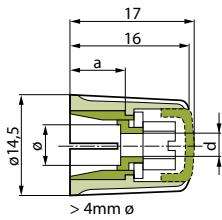

KNOB SIZE: Ø 14.5 mm

KNOB

MARKING	a	d	Ø	GRAY		BLACK	
				MATT	GLOSSY	MATT	GLOSSY
Without line 	5.2	-	3	020-3115	020-3110	020-3125	020-3120
	5.2	-	1/8"	020-3215	020-3210	020-3225	020-3220
	5.2	-	4	020-3315	020-3310	020-3325	020-3320
	7.0	3.2	6	020-3415	020-3410	020-3425	020-3420
	7.0	3.2	1/4"	020-3515	020-3510	020-3525	020-3520
With line 	5.2	-	3	021-3115	021-3110	021-3125	021-3120
	5.2	-	1/8"	021-3215	021-3210	021-3225	021-3220
	5.2	-	4	021-3315	021-3310	021-3325	021-3320
	7.0	3.2	6	021-3415	021-3410	021-3425	021-3420
	7.0	3.2	1/4"	021-3515	021-3510	021-3525	021-3520

Packaging size: 100 pcs.

WING KNOB

MARKING	a	d	Ø	GRAY		BLACK	
				MATT	GLOSSY	MATT	GLOSSY
With line 	5.2	-	3	023-3115	023-3110	023-3125	023-3120
	5.2	-	1/8"	023-3215	023-3210	023-3225	023-3220
	5.2	-	4	023-3315	023-3310	023-3325	023-3320
	7.0	3.2	6	023-3415	023-3410	023-3425	023-3420
	7.0	3.2	1/4"	023-3515	023-3510	023-3525	023-3520

Packaging size: 100 pcs.

CAP

MARKING	SURFACE	GRAY	BLACK	RED	BLUE	YELLOW	GREEN		
		Without line 	Matt	040-3015	040-3025	040-3035	040-3045	040-3055	040-3065
	Glossy	040-3010	040-3020	040-3030	040-3040	040-3050	040-3060		
With line 	Matt	040-3615	040-3625	040-3635	040-3645	040-3655	040-3665		
	Glossy	040-3610	040-3620	040-3630	040-3640	040-3650	040-3660		

Packaging size: 100 pcs.

POINTER

SURFACE	GRAY	BLACK	RED	BLUE	YELLOW	GREEN
Matt	041-3015	041-3025	041-3035	041-3045	041-3055	041-3065
Glossy	041-3010	041-3025	041-3030	041-3040	041-3050	041-3060

Packaging size: 100 pcs.

NUT COVER

MARKING	SURFACE	GRAY	BLACK	RED		
		Without line 	Matt	044-3015	044-3025	044-3035
	Glossy	044-3010	044-3020	044-3030		
With line 	Matt	044-3115	044-3125	044-3135		
	Glossy	044-3110	044-3120	044-3130		
Only for wing knob 	Matt	044-3215	044-3225	044-3235		
	Glossy	044-3210	044-3220	044-3230		

Packaging size: 100 pcs.