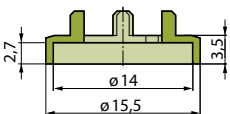

KNOB SIZE: Ø 10mm

KNOB

MARKING	α	Ø	GRAY		BLACK	
			MATT	GLOSSY	MATT	GLOSSY
Without line 	4.5	2	020-2015	020-2010	020-2025	020-2020
	5.2	3	020-2115	020-2110	020-2125	020-2120
	5.2	1/8"	020-2215	020-2210	020-2225	020-2220
	5.2	4	020-2315	020-2310	020-2325	020-2320
With line 	4.5	2	021-2015	020-2010	020-2025	020-2020
	5.2	3	021-2115	020-2110	021-2125	020-2120
	5.2	1/8"	021-2215	021-2210	021-2225	021-2220
	5.2	4	021-2315	021-2310	021-2325	021-2320

Packaging size: 100 pcs.

WING KNOB

MARKING	α	Ø	GRAY		BLACK	
			MATT	GLOSSY	MATT	GLOSSY
With line 	4.5	2	023-2015	023-2010	023-2025	023-2020
	5.2	3	023-2115	023-2110	023-2125	023-2120
	5.2	1/8"	023-2215	023-2210	023-2225	023-2220
	5.2	4	023-2315	023-2310	023-2325	023-2320

Packaging size: 100 pcs.

CAP

MARKING	SURFACE	GRAY	BLACK	RED	BLUE	YELLOW	GREEN
Without line 	Matt	040-1015	040-1025	040-1035	040-1045	040-1055	040-1065
	Glossy	040-1010	040-1020	040-1030	040-1040	040-1050	040-1060
With line 	Matt	040-1615	040-1625	040-1635	040-1645	040-1655	040-1665
	Glossy	040-1610	040-1620	040-1630	040-1640	040-1650	040-1660

Packaging size: 100 pcs.

POINTER

SURFACE	GRAY	BLACK	RED	BLUE	YELLOW	GREEN
Matt	041-2015	041-2025	041-2035	041-2045	041-2055	041-2065
Glossy	041-2010	041-2020	041-2030	041-2040	041-2050	041-2060

Packaging size: 100 pcs.

NUT COVER

MARKING	SURFACE	GRAY	BLACK
Without line 	Matt	044-2015	044-2025
	Glossy	044-2010	044-2020
With line 	Matt	044-2115	044-2125
	Glossy	044-2110	044-2120

Packaging size: 100 pcs.