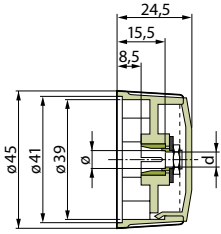

Packaging size: 100 pcs.

**POINTER**

SURFACE	GRAY	BLACK	RED
Matt	041-6015	041-6025	041-6035
Glossy	041-6010	041-6020	041-6030

Packaging size: 100 pcs.

**KNOB SIZE: Ø 45 mm**

**KNOB**

MARKING	d	Ø	GRAY	BLACK
Without line	4.05	6	020-7410	020-7420
	3.2	1/4"	020-7510	020-7520
With line	4.05	6	020-7410	020-7420
	3.2	1/4"	020-7510	020-7520