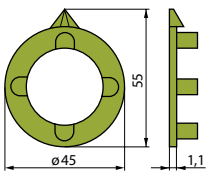

**POSSIBLE CUSTOMIZATIONS**

- Color
- Shaft diameter

**CLASSIC COLLET KNOBS OVERVIEW**

Knob size vs. shaft diameter, wing and crank style

SHAFT Ø	KNOBS SIZE							
	Ø 9 mm	Ø 10 mm	Ø 14.5 mm	Ø 21 mm	Ø 28 mm	Ø 36 mm	Ø 45 mm	
2 mm	x	x						
3 mm	x	x	x					
4 mm		x	x	x				
6 mm			x	x	x	x	x	
1/8"	x	x	x					
1/4"			x	x	x	x	x	
Wing knob		x	x	x	x			
Crank knob							x	
<b>SEE PAGE</b>	<b>113</b>	<b>114</b>	<b>115</b>	<b>116</b>	<b>117</b>	<b>118</b>	<b>119</b>	

Packaging size: 100 pcs.

**POINTER**

SURFACE	GRAY	BLACK	RED
Matt	041-6015	041-6025	041-6035
Glossy	041-6010	041-6020	041-6030

Packaging size: 100 pcs.

**KNOB SIZE: Ø 45 mm**

**KNOB**

MARKING	d	Ø	GRAY	BLACK
Without line	4.05	6	020-7410	020-7420
	3.2	1/4"	020-7510	020-7520
With line	4.05	6	020-7410	020-7420
	3.2	1/4"	020-7510	020-7520

**POINTER**

SURFACE	GRAY	BLACK	RED
Glossy	041-7110	041-7120	041-7130

Packaging size: 100 pcs.

**KNOB PROGRAM ADDITIONS**

**LOCKING SET**

Locks arrow dial or figure dial Ø 20-63 mm on front panel (protection against unintentional turning).