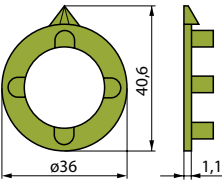

KNOB SIZE: Ø 36mm

KNOB

MARKING	d	Ø	GRAY		BLACK	
			MATT	GLOSSY	MATT	GLOSSY
Without line 	4.05	6	020-6415	020-6410	020-6425	020-6420
	3.2	1/4"	020-6515	020-6510	020-6525	020-6520
With line 	4.05	6	021-6415	021-6410	021-6425	021-6420
	3.2	1/4"	021-6515	021-6510	021-6525	021-6520

Packaging size: 100 pcs.

CAP

MARKING	SURFACE	GRAY	BLACK	RED		
		Without line 	Matt	040-6015	040-6025	040-6035
	Glossy	040-6010	040-6020	040-6030		
With line 	Matt	040-6615	040-6625	040-6635		
	Glossy	040-6610	040-6620	040-6630		

Packaging size: 100 pcs.

POINTER

SURFACE	GRAY	BLACK	RED
Matt	041-6015	041-6025	041-6035
Glossy	041-6010	041-6020	041-6030

Packaging size: 100 pcs.