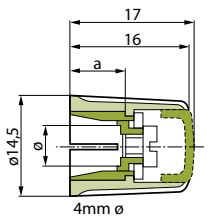

KNOB SIZE: Ø 14.5 mm

KNOB

MARKING	a	d	Ø	GRAY		BLACK	
				MATT	GLOSSY	MATT	GLOSSY
Without line 	5.2	-	3	020-3115	020-3110	020-3125	020-3120
	5.2	-	1/8"	020-3215	020-3210	020-3225	020-3220
	5.2	-	4	020-3315	020-3310	020-3325	020-3320
	7.0	3.2	6	020-3415	020-3410	020-3425	020-3420
	7.0	3.2	1/4"	020-3515	020-3510	020-3525	020-3520
With line 	5.2	-	3	021-3115	021-3110	021-3125	021-3120
	5.2	-	1/8"	021-3215	021-3210	021-3225	021-3220
	5.2	-	4	021-3315	021-3310	021-3325	021-3320
	7.0	3.2	6	021-3415	021-3410	021-3425	021-3420
	7.0	3.2	1/4"	021-3515	021-3510	021-3525	021-3520

Packaging size: 100 pcs.

WING KNOB

MARKING	a	d	Ø	GRAY		BLACK	
				MATT	GLOSSY	MATT	GLOSSY
With line 	5.2	-	3	023-3115	023-3110	023-3125	023-3120
	5.2	-	1/8"	023-3215	023-3210	023-3225	023-3220
	5.2	-	4	023-3315	023-3310	023-3325	023-3320
	7.0	3.2	6	023-3415	023-3410	023-3425	023-3420
	7.0	3.2	1/4"	023-3515	023-3510	023-3525	023-3520

Packaging size: 100 pcs.

CAP

MARKING	SURFACE	GRAY	BLACK	RED	BLUE	YELLOW	GREEN		
		Without line 	Matt	040-3015	040-3025	040-3035	040-3045	040-3055	040-3065
	Glossy	040-3010	040-3020	040-3030	040-3040	040-3050	040-3060		
With line 	Matt	040-3615	040-3625	040-3635	040-3645	040-3655	040-3665		
	Glossy	040-3610	040-3620	040-3630	040-3640	040-3650	040-3660		

Packaging size: 100 pcs.

POINTER

SURFACE	GRAY	BLACK	RED	BLUE	YELLOW	GREEN
Matt	041-3015	041-3025	041-3035	041-3045	041-3055	041-3065
Glossy	041-3010	041-3025	041-3030	041-3040	041-3050	041-3060

Packaging size: 100 pcs.

NUT COVER

MARKING	SURFACE	GRAY	BLACK	RED		
		Without line 	Matt	044-3015	044-3025	044-3035
	Glossy	044-3010	044-3020	044-3030		
With line 	Matt	044-3115	044-3125	044-3135		
	Glossy	044-3110	044-3120	044-3130		
Only for wing knob 	Matt	044-3215	044-3225	044-3235		
	Glossy	044-3210	044-3220	044-3230		

Packaging size: 100 pcs.