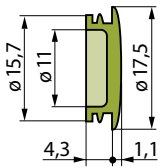

KNOB SIZE: Ø 21 mm

KNOB

MARKING	a	d	Ø	GRAY		BLACK	
				MATT	GLOSSY	MATT	GLOSSY
Without line	8.3	-	4	020-4315	020-4310	020-4325	020-4320
	10	4.05	6	020-4415	020-4410	020-4425	020-4420
	10	3.2	1/4"	020-4515	020-4510	020-4525	020-4520
With line	8.3	-	4	021-4315	021-4310	021-4325	021-4320
	10	4.05	6	021-4415	021-4410	021-4425	021-4420
	10	3.2	1/4"	021-4515	021-4510	021-4525	021-4520

Packaging size: 100 pcs.

WING KNOB

MARKING	a	d	Ø	GRAY		BLACK	
				MATT	GLOSSY	MATT	GLOSSY
With line	8.3	-	4	023-4315	023-4310	023-4325	023-4320
	10	4.05	6	023-4415	023-4410	023-4425	023-4420
	10	3.2	1/4"	023-4515	023-4510	023-4525	023-4520

Packaging size: 100 pcs.

CAP

MARKING	SURFACE	GRAY	BLACK	RED	BLUE	YELLOW	GREEN		
		Without line	Matt	040-4015	040-4025	040-4035	040-4045	040-4055	040-4065
	Glossy	040-4010	040-4020	040-4030	040-4040	040-4050	040-4060		
With line	Matt	040-4615	040-4625	040-4635	040-4645	040-4655	040-4665		
	Glossy	040-4610	040-4620	040-4630	040-4640	040-4650	040-4660		

Packaging size: 100 pcs.

POINTER

SURFACE	GRAY	BLACK	RED	BLUE	YELLOW	GREEN
Matt	041-4015	041-4025	041-4035	041-4045	041-4055	041-4065
Glossy	041-4010	041-4020	041-4030	041-4040	041-4050	041-4060

Packaging size: 100 pcs.