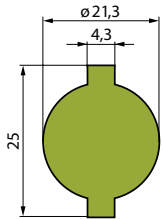

KNOB SIZE: Ø 21 mm

KNOB

MARKING	a	d	Ø	GRAY		BLACK	
				MATT	GLOSSY	MATT	GLOSSY
Without line	8.3	-	4	020-4315	020-4310	020-4325	020-4320
	10	4.05	6	020-4415	020-4410	020-4425	020-4420
	10	3.2	1/4"	020-4515	020-4510	020-4525	020-4520
With line	8.3	-	4	021-4315	021-4310	021-4325	021-4320
	10	4.05	6	021-4415	021-4410	021-4425	021-4420
	10	3.2	1/4"	021-4515	021-4510	021-4525	021-4520

Packaging size: 100 pcs.

WING KNOB

MARKING	a	d	Ø	GRAY		BLACK	
				MATT	GLOSSY	MATT	GLOSSY
With line	8.3	-	4	023-4315	023-4310	023-4325	023-4320
	10	4.05	6	023-4415	023-4410	023-4425	023-4420
	10	3.2	1/4"	023-4515	023-4510	023-4525	023-4520

Packaging size: 100 pcs.

CAP

MARKING	SURFACE	GRAY	BLACK	RED	BLUE	YELLOW	GREEN		
		Without line	Matt	040-4015	040-4025	040-4035	040-4045	040-4055	040-4065
	Glossy	040-4010	040-4020	040-4030	040-4040	040-4050	040-4060		
With line	Matt	040-4615	040-4625	040-4635	040-4645	040-4655	040-4665		
	Glossy	040-4610	040-4620	040-4630	040-4640	040-4650	040-4660		

Packaging size: 100 pcs.

POINTER

SURFACE	GRAY	BLACK	RED	BLUE	YELLOW	GREEN
Matt	041-4015	041-4025	041-4035	041-4045	041-4055	041-4065
Glossy	041-4010	041-4020	041-4030	041-4040	041-4050	041-4060

Packaging size: 100 pcs.