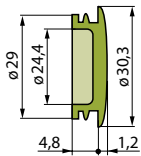

KNOB SIZE: Ø 36mm

KNOB

MARKING	d	Ø	GRAY		BLACK	
			MATT	GLOSSY	MATT	GLOSSY
Without line 	4.05	6	020-6415	020-6410	020-6425	020-6420
	3.2	1/4"	020-6515	020-6510	020-6525	020-6520
With line 	4.05	6	021-6415	021-6410	021-6425	021-6420
	3.2	1/4"	021-6515	021-6510	021-6525	021-6520

Packaging size: 100 pcs.

CAP

MARKING	SURFACE	GRAY	BLACK	RED		
		Without line 	Matt	040-6015	040-6025	040-6035
	Glossy	040-6010	040-6020	040-6030		
With line 	Matt	040-6615	040-6625	040-6635		
	Glossy	040-6610	040-6620	040-6630		

Packaging size: 100 pcs.

POINTER

SURFACE	GRAY	BLACK	RED
Matt	041-6015	041-6025	041-6035
Glossy	041-6010	041-6020	041-6030

Packaging size: 100 pcs.