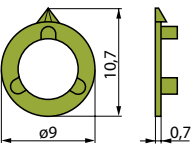

KNOB SIZE: Ø 10mm

KNOB

MARKING	α	Ø	GRAY		BLACK	
			MATT	GLOSSY	MATT	GLOSSY
Without line 	4.5	2	020-2015	020-2010	020-2025	020-2020
	5.2	3	020-2115	020-2110	020-2125	020-2120
	5.2	1/8"	020-2215	020-2210	020-2225	020-2220
	5.2	4	020-2315	020-2310	020-2325	020-2320
With line 	4.5	2	021-2015	020-2010	020-2025	020-2020
	5.2	3	021-2115	020-2110	021-2125	020-2120
	5.2	1/8"	021-2215	021-2210	021-2225	021-2220
	5.2	4	021-2315	021-2310	021-2325	021-2320

Packaging size: 100 pcs.

WING KNOB

MARKING	α	Ø	GRAY		BLACK	
			MATT	GLOSSY	MATT	GLOSSY
With line 	4.5	2	023-2015	023-2010	023-2025	023-2020
	5.2	3	023-2115	023-2110	023-2125	023-2120
	5.2	1/8"	023-2215	023-2210	023-2225	023-2220
	5.2	4	023-2315	023-2310	023-2325	023-2320

Packaging size: 100 pcs.

CAP

MARKING	SURFACE	GRAY	BLACK	RED	BLUE	YELLOW	GREEN
Without line 	Matt	040-1015	040-1025	040-1035	040-1045	040-1055	040-1065
	Glossy	040-1010	040-1020	040-1030	040-1040	040-1050	040-1060
With line 	Matt	040-1615	040-1625	040-1635	040-1645	040-1655	040-1665
	Glossy	040-1610	040-1620	040-1630	040-1640	040-1650	040-1660

Packaging size: 100 pcs.

POINTER

SURFACE	GRAY	BLACK	RED	BLUE	YELLOW	GREEN
Matt	041-2015	041-2025	041-2035	041-2045	041-2055	041-2065
Glossy	041-2010	041-2020	041-2030	041-2040	041-2050	041-2060

Packaging size: 100 pcs.

NUT COVER

MARKING	SURFACE	GRAY	BLACK
Without line 	Matt	044-2015	044-2025
	Glossy	044-2010	044-2020
With line 	Matt	044-2115	044-2125
	Glossy	044-2110	044-2120

Packaging size: 100 pcs.