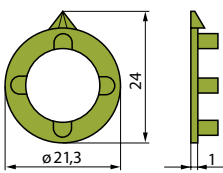

KNOB SIZE: Ø 21 mm

KNOB

MARKING	a	d	Ø	GRAY		BLACK	
				MATT	GLOSSY	MATT	GLOSSY
Without line	8.3	-	4	020-4315	020-4310	020-4325	020-4320
	10	4.05	6	020-4415	020-4410	020-4425	020-4420
	10	3.2	1/4"	020-4515	020-4510	020-4525	020-4520
With line	8.3	-	4	021-4315	021-4310	021-4325	021-4320
	10	4.05	6	021-4415	021-4410	021-4425	021-4420
	10	3.2	1/4"	021-4515	021-4510	021-4525	021-4520

Packaging size: 100 pcs.

WING KNOB

MARKING	a	d	Ø	GRAY		BLACK	
				MATT	GLOSSY	MATT	GLOSSY
With line	8.3	-	4	023-4315	023-4310	023-4325	023-4320
	10	4.05	6	023-4415	023-4410	023-4425	023-4420
	10	3.2	1/4"	023-4515	023-4510	023-4525	023-4520

Packaging size: 100 pcs.

CAP

MARKING	SURFACE	GRAY	BLACK	RED	BLUE	YELLOW	GREEN		
		Without line	Matt	040-4015	040-4025	040-4035	040-4045	040-4055	040-4065
	Glossy	040-4010	040-4020	040-4030	040-4040	040-4050	040-4060		
With line	Matt	040-4615	040-4625	040-4635	040-4645	040-4655	040-4665		
	Glossy	040-4610	040-4620	040-4630	040-4640	040-4650	040-4660		

Packaging size: 100 pcs.

POINTER

SURFACE	GRAY	BLACK	RED	BLUE	YELLOW	GREEN
Matt	041-4015	041-4025	041-4035	041-4045	041-4055	041-4065
Glossy	041-4010	041-4020	041-4030	041-4040	041-4050	041-4060

Packaging size: 100 pcs.