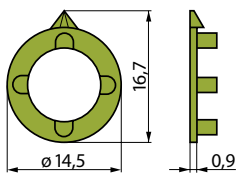

KNOB SIZE: Ø 14.5 mm

KNOB

MARKING	a	d	Ø	GRAY		BLACK	
				MATT	GLOSSY	MATT	GLOSSY
Without line 	5.2	-	3	020-3115	020-3110	020-3125	020-3120
	5.2	-	1/8"	020-3215	020-3210	020-3225	020-3220
	5.2	-	4	020-3315	020-3310	020-3325	020-3320
	7.0	3.2	6	020-3415	020-3410	020-3425	020-3420
	7.0	3.2	1/4"	020-3515	020-3510	020-3525	020-3520
With line 	5.2	-	3	021-3115	021-3110	021-3125	021-3120
	5.2	-	1/8"	021-3215	021-3210	021-3225	021-3220
	5.2	-	4	021-3315	021-3310	021-3325	021-3320
	7.0	3.2	6	021-3415	021-3410	021-3425	021-3420
	7.0	3.2	1/4"	021-3515	021-3510	021-3525	021-3520

Packaging size: 100 pcs.

WING KNOB

MARKING	a	d	Ø	GRAY		BLACK	
				MATT	GLOSSY	MATT	GLOSSY
With line 	5.2	-	3	023-3115	023-3110	023-3125	023-3120
	5.2	-	1/8"	023-3215	023-3210	023-3225	023-3220
	5.2	-	4	023-3315	023-3310	023-3325	023-3320
	7.0	3.2	6	023-3415	023-3410	023-3425	023-3420
	7.0	3.2	1/4"	023-3515	023-3510	023-3525	023-3520

Packaging size: 100 pcs.

CAP

MARKING	SURFACE	GRAY	BLACK	RED	BLUE	YELLOW	GREEN		
		Without line 	Matt	040-3015	040-3025	040-3035	040-3045	040-3055	040-3065
	Glossy	040-3010	040-3020	040-3030	040-3040	040-3050	040-3060		
With line 	Matt	040-3615	040-3625	040-3635	040-3645	040-3655	040-3665		
	Glossy	040-3610	040-3620	040-3630	040-3640	040-3650	040-3660		

Packaging size: 100 pcs.

POINTER

SURFACE	GRAY	BLACK	RED	BLUE	YELLOW	GREEN
Matt	041-3015	041-3025	041-3035	041-3045	041-3055	041-3065
Glossy	041-3010	041-3025	041-3030	041-3040	041-3050	041-3060

Packaging size: 100 pcs.

NUT COVER

MARKING	SURFACE	GRAY	BLACK	RED		
		Without line 	Matt	044-3015	044-3025	044-3035
	Glossy	044-3010	044-3020	044-3030		
With line 	Matt	044-3115	044-3125	044-3135		
	Glossy	044-3110	044-3120	044-3130		
Only for wing knob 	Matt	044-3215	044-3225	044-3235		
	Glossy	044-3210	044-3220	044-3230		

Packaging size: 100 pcs.