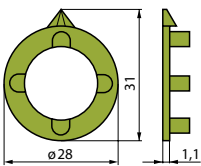

POINTER

SURFACE	GRAY	BLACK	RED	BLUE	YELLOW	GREEN
Matt	041-5015	041-5025	041-5035	041-5045	041-5055	041-5065
Glossy	041-5010	041-5020	041-5030	041-5040	041-5050	041-5060

Packaging size: 100 pcs.