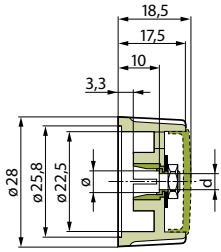

KNOB SIZE: Ø 28 mm

KNOB

MARKING	d	Ø	GRAY		BLACK	
			MATT	GLOSSY	MATT	GLOSSY
Without line 	4.05	6	020-5415	020-5410	020-5425	020-5420
	3.2	1/4"	020-5515	020-5510	020-5525	020-5520
With line 	4.05	6	021-5415	021-5410	021-5425	021-5420
	3.2	1/4"	021-5515	021-5510	021-5525	021-5520

Packaging size: 100 pcs.