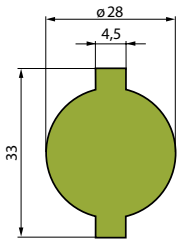

WING KNOB

MARKING	d	Ø	GRAY		BLACK	
			MATT	GLOSSY	MATT	GLOSSY
With line 	4.05	6	023-5415	023-5410	023-5425	023-5420
	3.2	1/4"	023-5515	023-5510	023-5525	023-5520

Packaging size: 100 pcs.