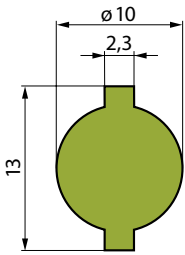

KNOB SIZE: Ø 10mm

KNOB

MARKING	α	Ø	GRAY		BLACK	
			MATT	GLOSSY	MATT	GLOSSY
Without line 	4.5	2	020-2015	020-2010	020-2025	020-2020
	5.2	3	020-2115	020-2110	020-2125	020-2120
	5.2	1/8"	020-2215	020-2210	020-2225	020-2220
	5.2	4	020-2315	020-2310	020-2325	020-2320
With line 	4.5	2	021-2015	020-2010	020-2025	020-2020
	5.2	3	021-2115	020-2110	021-2125	020-2120
	5.2	1/8"	021-2215	021-2210	021-2225	021-2220
	5.2	4	021-2315	021-2310	021-2325	021-2320

Packaging size: 100 pcs.

WING KNOB

MARKING	α	Ø	GRAY		BLACK	
			MATT	GLOSSY	MATT	GLOSSY
With line 	4.5	2	023-2015	023-2010	023-2025	023-2020
	5.2	3	023-2115	023-2110	023-2125	023-2120
	5.2	1/8"	023-2215	023-2210	023-2225	023-2220
	5.2	4	023-2315	023-2310	023-2325	023-2320

Packaging size: 100 pcs.

CAP

MARKING	SURFACE	GRAY	BLACK	RED	BLUE	YELLOW	GREEN
Without line 	Matt	040-1015	040-1025	040-1035	040-1045	040-1055	040-1065
	Glossy	040-1010	040-1020	040-1030	040-1040	040-1050	040-1060
With line 	Matt	040-1615	040-1625	040-1635	040-1645	040-1655	040-1665
	Glossy	040-1610	040-1620	040-1630	040-1640	040-1650	040-1660

Packaging size: 100 pcs.

POINTER

SURFACE	GRAY	BLACK	RED	BLUE	YELLOW	GREEN
Matt	041-2015	041-2025	041-2035	041-2045	041-2055	041-2065
Glossy	041-2010	041-2020	041-2030	041-2040	041-2050	041-2060

Packaging size: 100 pcs.

NUT COVER

MARKING	SURFACE	GRAY	BLACK
Without line 	Matt	044-2015	044-2025
	Glossy	044-2010	044-2020
With line 	Matt	044-2115	044-2125
	Glossy	044-2110	044-2120

Packaging size: 100 pcs.