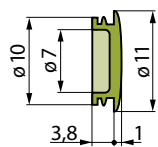

KNOB SIZE: Ø 14.5 mm

KNOB

MARKING	a	d	Ø	GRAY		BLACK	
				MATT	GLOSSY	MATT	GLOSSY
Without line 	5.2	-	3	020-3115	020-3110	020-3125	020-3120
	5.2	-	1/8"	020-3215	020-3210	020-3225	020-3220
	5.2	-	4	020-3315	020-3310	020-3325	020-3320
	7.0	3.2	6	020-3415	020-3410	020-3425	020-3420
	7.0	3.2	1/4"	020-3515	020-3510	020-3525	020-3520
With line 	5.2	-	3	021-3115	021-3110	021-3125	021-3120
	5.2	-	1/8"	021-3215	021-3210	021-3225	021-3220
	5.2	-	4	021-3315	021-3310	021-3325	021-3320
	7.0	3.2	6	021-3415	021-3410	021-3425	021-3420
	7.0	3.2	1/4"	021-3515	021-3510	021-3525	021-3520

Packaging size: 100 pcs.

WING KNOB

MARKING	a	d	Ø	GRAY		BLACK	
				MATT	GLOSSY	MATT	GLOSSY
With line 	5.2	-	3	023-3115	023-3110	023-3125	023-3120
	5.2	-	1/8"	023-3215	023-3210	023-3225	023-3220
	5.2	-	4	023-3315	023-3310	023-3325	023-3320
	7.0	3.2	6	023-3415	023-3410	023-3425	023-3420
	7.0	3.2	1/4"	023-3515	023-3510	023-3525	023-3520

Packaging size: 100 pcs.

CAP

MARKING	SURFACE	GRAY	BLACK	RED	BLUE	YELLOW	GREEN		
		Without line 	Matt	040-3015	040-3025	040-3035	040-3045	040-3055	040-3065
	Glossy	040-3010	040-3020	040-3030	040-3040	040-3050	040-3060		
With line 	Matt	040-3615	040-3625	040-3635	040-3645	040-3655	040-3665		
	Glossy	040-3610	040-3620	040-3630	040-3640	040-3650	040-3660		

Packaging size: 100 pcs.

POINTER

SURFACE	GRAY	BLACK	RED	BLUE	YELLOW	GREEN
Matt	041-3015	041-3025	041-3035	041-3045	041-3055	041-3065
Glossy	041-3010	041-3025	041-3030	041-3040	041-3050	041-3060

Packaging size: 100 pcs.

NUT COVER

MARKING	SURFACE	GRAY	BLACK	RED		
		Without line 	Matt	044-3015	044-3025	044-3035
	Glossy	044-3010	044-3020	044-3030		
With line 	Matt	044-3115	044-3125	044-3135		
	Glossy	044-3110	044-3120	044-3130		
Only for wing knob 	Matt	044-3215	044-3225	044-3235		
	Glossy	044-3210	044-3220	044-3230		

Packaging size: 100 pcs.