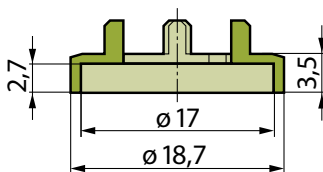

KNOB SIZE: Ø 14.5 mm

KNOB

MARKING	a	d	Ø	GRAY		BLACK	
				MATT	GLOSSY	MATT	GLOSSY
Without line 	5.2	-	3	020-3115	020-3110	020-3125	020-3120
	5.2	-	1/8"	020-3215	020-3210	020-3225	020-3220
	5.2	-	4	020-3315	020-3310	020-3325	020-3320
	7.0	3.2	6	020-3415	020-3410	020-3425	020-3420
	7.0	3.2	1/4"	020-3515	020-3510	020-3525	020-3520
With line 	5.2	-	3	021-3115	021-3110	021-3125	021-3120
	5.2	-	1/8"	021-3215	021-3210	021-3225	021-3220
	5.2	-	4	021-3315	021-3310	021-3325	021-3320
	7.0	3.2	6	021-3415	021-3410	021-3425	021-3420
	7.0	3.2	1/4"	021-3515	021-3510	021-3525	021-3520

Packaging size: 100 pcs.

WING KNOB

MARKING	a	d	Ø	GRAY		BLACK	
				MATT	GLOSSY	MATT	GLOSSY
With line 	5.2	-	3	023-3115	023-3110	023-3125	023-3120
	5.2	-	1/8"	023-3215	023-3210	023-3225	023-3220
	5.2	-	4	023-3315	023-3310	023-3325	023-3320
	7.0	3.2	6	023-3415	023-3410	023-3425	023-3420
	7.0	3.2	1/4"	023-3515	023-3510	023-3525	023-3520

Packaging size: 100 pcs.

CAP

MARKING	SURFACE	GRAY	BLACK	RED	BLUE	YELLOW	GREEN		
		Without line 	Matt	040-3015	040-3025	040-3035	040-3045	040-3055	040-3065
	Glossy	040-3010	040-3020	040-3030	040-3040	040-3050	040-3060		
With line 	Matt	040-3615	040-3625	040-3635	040-3645	040-3655	040-3665		
	Glossy	040-3610	040-3620	040-3630	040-3640	040-3650	040-3660		

Packaging size: 100 pcs.

POINTER

SURFACE	GRAY	BLACK	RED	BLUE	YELLOW	GREEN
Matt	041-3015	041-3025	041-3035	041-3045	041-3055	041-3065
Glossy	041-3010	041-3025	041-3030	041-3040	041-3050	041-3060

Packaging size: 100 pcs.

NUT COVER

MARKING	SURFACE	GRAY	BLACK	RED		
		Without line 	Matt	044-3015	044-3025	044-3035
	Glossy	044-3010	044-3020	044-3030		
With line 	Matt	044-3115	044-3125	044-3135		
	Glossy	044-3110	044-3120	044-3130		
Only for wing knob 	Matt	044-3215	044-3225	044-3235		
	Glossy	044-3210	044-3220	044-3230		

Packaging size: 100 pcs.