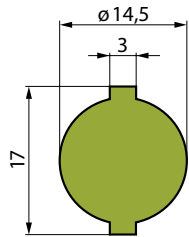

KNOB SIZE: Ø 14.5 mm

KNOB

MARKING	a	d	Ø	GRAY		BLACK	
				MATT	GLOSSY	MATT	GLOSSY
Without line 	5.2	-	3	020-3115	020-3110	020-3125	020-3120
	5.2	-	1/8"	020-3215	020-3210	020-3225	020-3220
	5.2	-	4	020-3315	020-3310	020-3325	020-3320
	7.0	3.2	6	020-3415	020-3410	020-3425	020-3420
	7.0	3.2	1/4"	020-3515	020-3510	020-3525	020-3520
With line 	5.2	-	3	021-3115	021-3110	021-3125	021-3120
	5.2	-	1/8"	021-3215	021-3210	021-3225	021-3220
	5.2	-	4	021-3315	021-3310	021-3325	021-3320
	7.0	3.2	6	021-3415	021-3410	021-3425	021-3420
	7.0	3.2	1/4"	021-3515	021-3510	021-3525	021-3520

Packaging size: 100 pcs.

WING KNOB

MARKING	a	d	Ø	GRAY		BLACK	
				MATT	GLOSSY	MATT	GLOSSY
With line 	5.2	-	3	023-3115	023-3110	023-3125	023-3120
	5.2	-	1/8"	023-3215	023-3210	023-3225	023-3220
	5.2	-	4	023-3315	023-3310	023-3325	023-3320
	7.0	3.2	6	023-3415	023-3410	023-3425	023-3420
	7.0	3.2	1/4"	023-3515	023-3510	023-3525	023-3520

Packaging size: 100 pcs.

CAP

MARKING	SURFACE	GRAY	BLACK	RED	BLUE	YELLOW	GREEN		
		Without line 	Matt	040-3015	040-3025	040-3035	040-3045	040-3055	040-3065
	Glossy	040-3010	040-3020	040-3030	040-3040	040-3050	040-3060		
With line 	Matt	040-3615	040-3625	040-3635	040-3645	040-3655	040-3665		
	Glossy	040-3610	040-3620	040-3630	040-3640	040-3650	040-3660		

Packaging size: 100 pcs.

POINTER

SURFACE	GRAY	BLACK	RED	BLUE	YELLOW	GREEN
Matt	041-3015	041-3025	041-3035	041-3045	041-3055	041-3065
Glossy	041-3010	041-3025	041-3030	041-3040	041-3050	041-3060

Packaging size: 100 pcs.

NUT COVER

MARKING	SURFACE	GRAY	BLACK	RED		
		Without line 	Matt	044-3015	044-3025	044-3035
	Glossy	044-3010	044-3020	044-3030		
With line 	Matt	044-3115	044-3125	044-3135		
	Glossy	044-3110	044-3120	044-3130		
Only for wing knob 	Matt	044-3215	044-3225	044-3235		
	Glossy	044-3210	044-3220	044-3230		

Packaging size: 100 pcs.