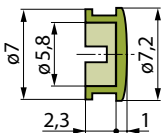

KNOB SIZE: Ø 10mm

KNOB

MARKING	α	Ø	GRAY		BLACK	
			MATT	GLOSSY	MATT	GLOSSY
Without line 	4.5	2	020-2015	020-2010	020-2025	020-2020
	5.2	3	020-2115	020-2110	020-2125	020-2120
	5.2	1/8"	020-2215	020-2210	020-2225	020-2220
	5.2	4	020-2315	020-2310	020-2325	020-2320
With line 	4.5	2	021-2015	020-2010	020-2025	020-2020
	5.2	3	021-2115	020-2110	021-2125	020-2120
	5.2	1/8"	021-2215	021-2210	021-2225	021-2220
	5.2	4	021-2315	021-2310	021-2325	021-2320

Packaging size: 100 pcs.

WING KNOB

MARKING	α	Ø	GRAY		BLACK	
			MATT	GLOSSY	MATT	GLOSSY
With line 	4.5	2	023-2015	023-2010	023-2025	023-2020
	5.2	3	023-2115	023-2110	023-2125	023-2120
	5.2	1/8"	023-2215	023-2210	023-2225	023-2220
	5.2	4	023-2315	023-2310	023-2325	023-2320

Packaging size: 100 pcs.

CAP

MARKING	SURFACE	GRAY	BLACK	RED	BLUE	YELLOW	GREEN
Without line 	Matt	040-1015	040-1025	040-1035	040-1045	040-1055	040-1065
	Glossy	040-1010	040-1020	040-1030	040-1040	040-1050	040-1060
With line 	Matt	040-1615	040-1625	040-1635	040-1645	040-1655	040-1665
	Glossy	040-1610	040-1620	040-1630	040-1640	040-1650	040-1660

Packaging size: 100 pcs.

POINTER

SURFACE	GRAY	BLACK	RED	BLUE	YELLOW	GREEN
Matt	041-2015	041-2025	041-2035	041-2045	041-2055	041-2065
Glossy	041-2010	041-2020	041-2030	041-2040	041-2050	041-2060

Packaging size: 100 pcs.

NUT COVER

MARKING	SURFACE	GRAY	BLACK
Without line 	Matt	044-2015	044-2025
	Glossy	044-2010	044-2020
With line 	Matt	044-2115	044-2125
	Glossy	044-2110	044-2120

Packaging size: 100 pcs.