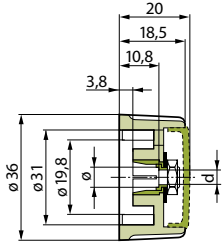

KNOB SIZE: Ø 36mm

KNOB

MARKING	d	Ø	GRAY		BLACK	
			MATT	GLOSSY	MATT	GLOSSY
Without line 	4.05	6	020-6415	020-6410	020-6425	020-6420
	3.2	1/4"	020-6515	020-6510	020-6525	020-6520
With line 	4.05	6	021-6415	021-6410	021-6425	021-6420
	3.2	1/4"	021-6515	021-6510	021-6525	021-6520

Packaging size: 100 pcs.

CAP

MARKING	SURFACE	GRAY	BLACK	RED		
		Without line 	Matt	040-6015	040-6025	040-6035
	Glossy	040-6010	040-6020	040-6030		
With line 	Matt	040-6615	040-6625	040-6635		
	Glossy	040-6610	040-6620	040-6630		

Packaging size: 100 pcs.

POINTER

SURFACE	GRAY	BLACK	RED
Matt	041-6015	041-6025	041-6035
Glossy	041-6010	041-6020	041-6030

Packaging size: 100 pcs.