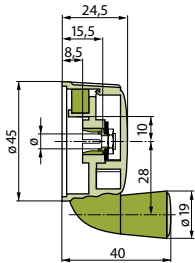

CRANK KNOB

MARKING	d	Ø	GRAY	BLACK
	4.05	6	020-8410	020-8420

Packaging size: 40 pcs.