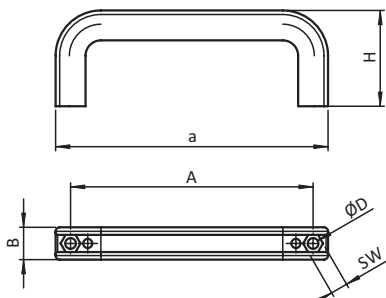

**NEU
NEW**

Handgriff

Handle

Beschreibung Kunststoff PA, 120 und 160 mm zur Montage auf Türen, Klappen und Aluminiumprofile

Material Kunststoff PA, glasfaserverstärkt

Farbe schwarz

Befestigung vorderseitig mit Sechskant- oder Zylinderschrauben, rückseitig mit Sechskantmutter M8 und Schrauben

Liefereinheit 10 Stück

Extras weitere Farben auf Anfrage

Description Nylon PA, with Plain Bore and Cover Caps To mount on doors, flaps and aluminum profiles

Material Nylon PA, glass fibre reinforced

Color Black

Fastening From the front with hexagon cap screws or socket head screws, or from the back using M8 hexagon nuts and bolts

Pack Quantity 10 pieces

Specials Other colors on request

Handgriff Handle	für Schraube for Screw	D [mm]	SW	a [mm]	A [mm]	B [mm]	H [mm]	Gewicht [g] Weight [g]	Teil-Nr. Part #
120	M5	5.3	8.5	135.0	120.0	16.0	48.0	30.0	092012
160	M8	8.5	14.0	188.0	160.0	28.0	60.0	91.4	092017
Abdeckkappe 120	-	-	-	-	-	-	-	5.7	092019
Abdeckkappe 160	-	-	-	-	-	-	-	21.4	092018