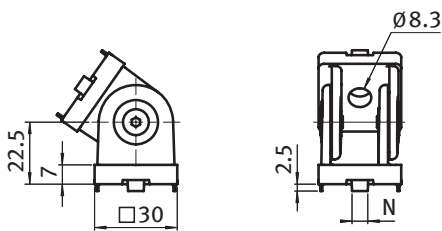

Gelenk 30

Pivot Joint 30

Beschreibung mit einstellbarer Friktion, Zinkdruckguss zur beweglichen Verbindung von zwei Profilen oder Flächenelementen, auch mit Führungsnasen für Nut 6 oder Nut 8; mittels der Schrauben kann der Reibungswiderstand des Gelenkes stufenlos reguliert, bzw. das Gelenk in einer definierten Position fixiert werden

Material Zinkdruckguss

Oberfläche alufarbig lackiert

Liefereinheit 10 Stück

Extras weitere Oberflächen, weitere Farben auf Anfrage

with Adjustable Friction, Die-cast Zinc

Description To make a pivoting connection between 2 profiles or panels; fixed locating pins for slot 6 or 8 optional; by tightening or loosening the screws you can seamlessly regulate the functionality of the joint or you can fix it in one position

Material Die-cast zinc

Surface Alu color laquered

Pack Quantity 10 pieces

Specials Other surfaces, other colors on request

Gelenk 30
Pivot Joint 30

N

Gewicht [g]
Weight [g]

Teil-Nr.
Part #