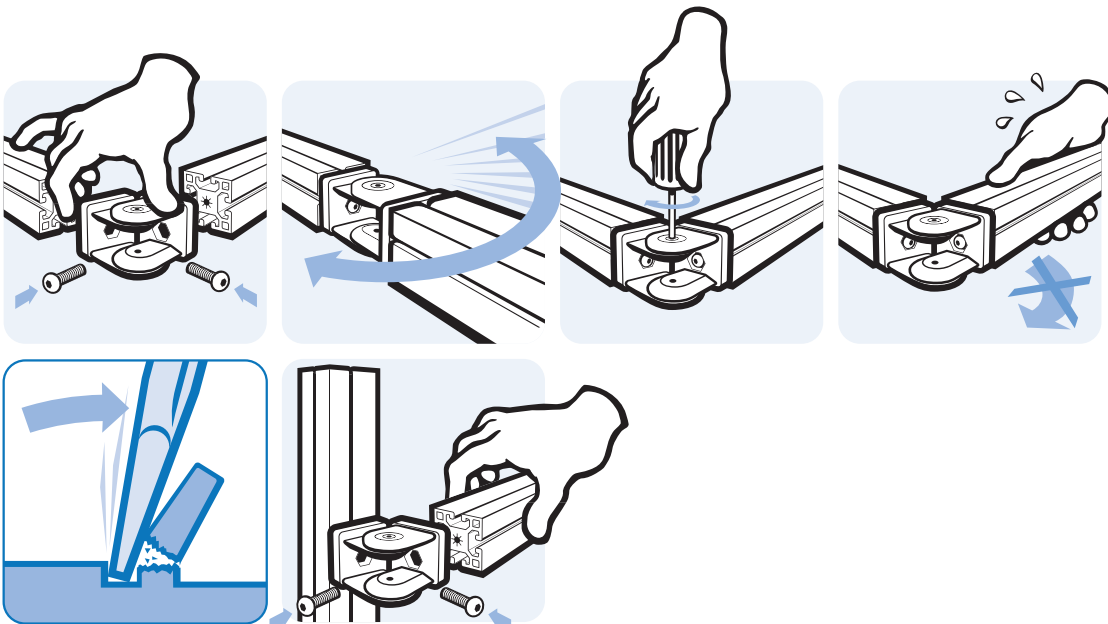

Gelenk 30
Pivot Joint 30

N

Gewicht [g]
Weight [g]

Teil-Nr.
Part #

-

134.0

093G30A

6

134.0

093G30AN06

8

134.0

093G30AN08