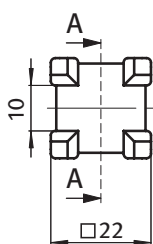

Kreuz-Kabelbinderblock

Cross Cable Binding Block

Beschreibung Kunststoff PA, Nut 8, 10
 zur Befestigung von Kabeln sowohl längs als auch quer zum Profil;
 Montage mittels einer Vierteldrehung in der Nut

Material Kunststoff PA, glasfaserverstärkt

Farbe schwarz

Liefereinheit 100 Stück

Extras individueller Hammer, weitere Farben auf Anfrage

Description Nylon PA, Slot 8, 10
 To secure cables to aluminum profiles in two directions; can be mounted into the slot by a quarter turn

Material Nylon PA, glass fibre reinforced

Color Black

Pack Quantity 100 pieces

Specials Customized hammer, other colors on request

Kreuz-Kabelbinderblock
 Cross Cable Binding Block

N	A2 [mm]	Gewicht [g] Weight [g]	Teil-Nr. Part #
8	A2	4.0	CROSSCABLEN08
10	A2	4.5	CROSSCABLEN10
8	4.4	3.8	I 093254
8	4.6	4.0	I 093251
8	2.1	3.6	B 093258
10	5.8	4.4	B 093249