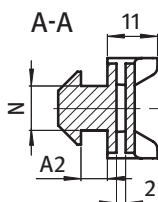

Kreuz-Kabelbinderblock

Cross Cable Binding Block

Beschreibung Kunststoff PA, Nut 8, 10
 zur Befestigung von Kabeln sowohl längs als auch quer zum Profil;
 Montage mittels einer Vierteldrehung in der Nut

Material Kunststoff PA, glasfaserverstärkt

Farbe schwarz

Liefereinheit 100 Stück

Extras individueller Hammer, weitere Farben auf Anfrage

Description Nylon PA, Slot 8, 10
 To secure cables to aluminum profiles in two directions; can be mounted into the slot by a quarter turn

Material Nylon PA, glass fibre reinforced

Color Black

Pack Quantity 100 pieces

Specials Customized hammer, other colors on request

Kreuz-Kabelbinderblock
 Cross Cable Binding Block

N	A2 [mm]	Gewicht [g] Weight [g]	Teil-Nr. Part #
8	A2	4.0	CROSSCABLEN08
10	A2	4.5	CROSSCABLEN10
8	4.4	3.8	I 093254
8	4.6	4.0	I 093251
8	2.1	3.6	B 093258
10	5.8	4.4	B 093249