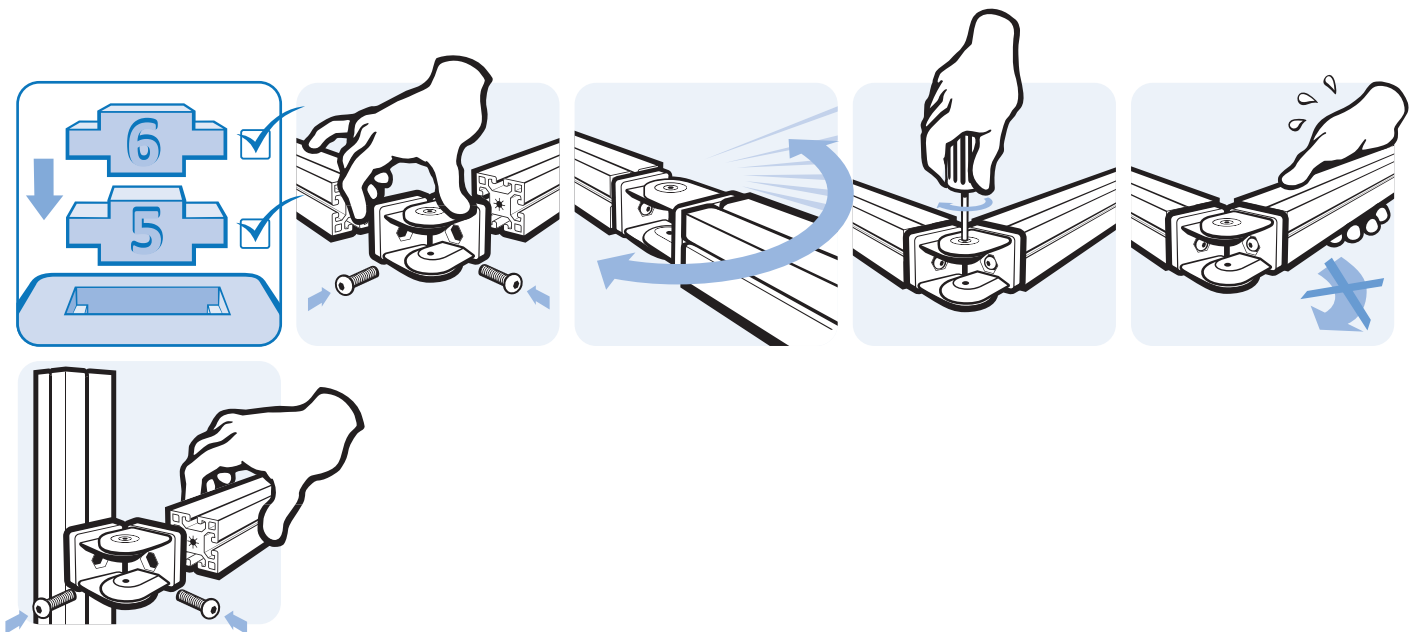

Gelenk 20

Pivot Joint 20

Beschreibung mit einstellbarer Friktion, Aluminiumdruckguss zur beweglichen Verbindung von zwei Profilen oder Flächenelementen, mit separaten Nutfixierungen für Nut 5 und Nut 6; mittels der Schrauben kann der Reibungswiderstand des Gelenkes stufenlos reguliert, bzw. das Gelenk in einer definierten Position fixiert werden

Material Die-cast aluminum
Surface Alu color laquered
Pack Quantity 10 pieces

Gelenk 20
 Pivot Joint 20

N

Gewicht [g]
 Weight [g]

Teil-Nr.
 Part #

- / 5 / 6

18.0

093GA20AN