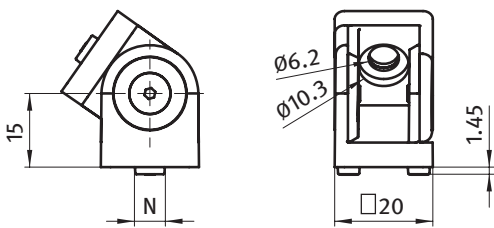

Gelenk 20

Pivot Joint 20

Beschreibung mit einstellbarer Friktion, Aluminiumdruckguss zur beweglichen Verbindung von zwei Profilen oder Flächenelementen, mit separaten Nutfixierungen für Nut 5 und Nut 6; mittels der Schrauben kann der Reibungswiderstand des Gelenkes stufenlos reguliert, bzw. das Gelenk in einer definierten Position fixiert werden

Material Aluminiumdruckguss
Oberfläche alufarbig lackiert
Liefereinheit 10 Stück

Description *with Adjustable Friction, Die-cast Aluminum For mobile connection of two profiles or surface elements, with separate slot fixing for slot 5 and slot 6; by tightening or loosening the screws you can seamlessly regulate the functionality of the joint or you can fix it in one position*

Material Die-cast aluminum
Surface Alu color laquered
Pack Quantity 10 pieces

Gelenk 20
 Pivot Joint 20

N

Gewicht [g]
 Weight [g]

Teil-Nr.
 Part #

- / 5 / 6

18.0

093GA20AN