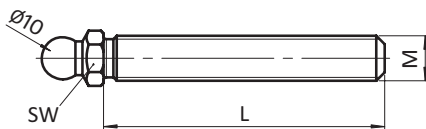

Gewindestange für Gelenkstellfüße, Kugel 10

Threaded Rod for Swivel Feet, Ball Joint 10

Beschreibung Stahl
Gewindestange für Gelenkstellfüße, Kugel 10

Material Stahl, verzinkt

Kugelgelenk Schwenkbereich ±10°

Liefereinheit 10 Stück

Extras Edelstahl, weitere Längen und Größen auf Anfrage

Steel

Description *Threaded Rod for swiveling leveling feet, ball joint 10*

Material *Zinc plated steel*

Ball joint *Swiveling range ±10°*

Pack Quantity *10 pieces*

Specials *Stainless steel, other lengths and other sizes on request*

Gewindestange M x L <i>Threaded Rod M x L</i>	SW [mm]	Tragkraft [kg] <i>Max. Load [kg]</i>	Gewicht [g] <i>Weight [g]</i>	Stahl, verzinkt <i>Zinc Plated Steel</i>
M5 x 20	10	50	10.0	098MM05020M
M5 x 40	10	50	13.0	098MM05040M
M5 x 60	10	50	15.5	098MM05060M
M6 x 20	10	100	11.0	098MM06020M
M6 x 40	10	100	15.0	098MM06040M
M6 x 60	10	100	21.0	098MM06060M
M6 x 80	10	100	25.0	098MM06080M
M8 x 20	13	250	18.0	098MM08020M
M8 x 40	13	250	20.0	098MM08040M
M8 x 60	13	250	33.0	098MM08060M
M8 x 80	13	250	41.0	098MM08080M
M8 x 100	13	250	49.0	098MM08100M
M10 x 20	13	400	20.5	098MM10020M
M10 x 40	13	400	34.0	098MM10040M
M10 x 60	13	400	46.5	098MM10060M
M10 x 80	13	400	59.0	098MM10080M
M10 x 100	13	400	71.0	098MM10100M