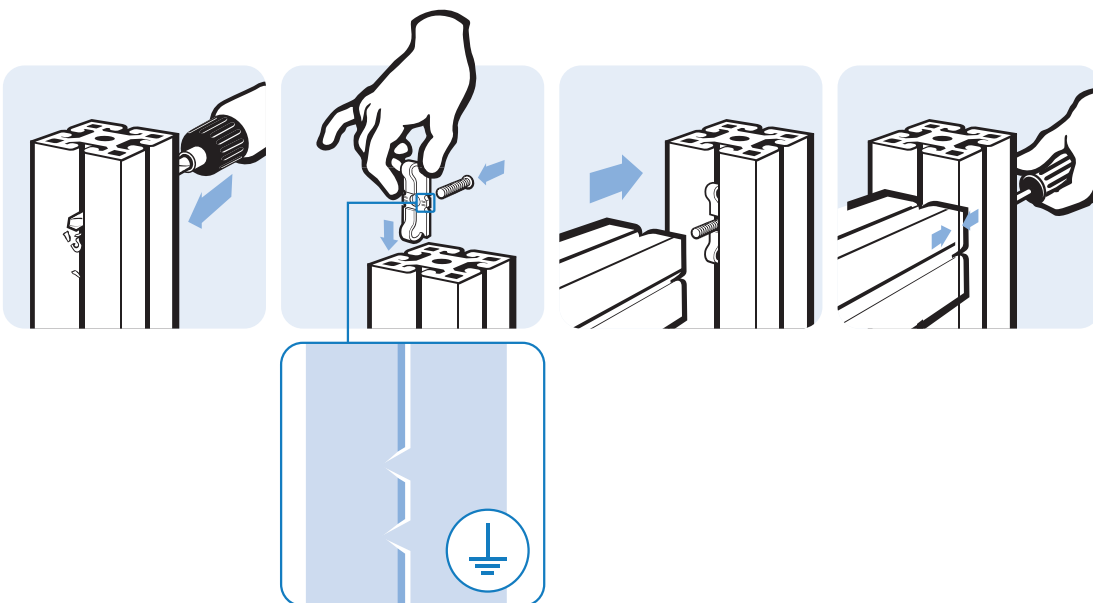

Schraubenverbinder

Screw Connector

Nut 5, 6, 8, 12

Beschreibung zur Verbindung von zwei Aluminiumprofilen, Zähne brechen die Eloxalschicht auf und schaffen eine sichere, elektrostatisch ableitfähige Verbindung

Material Stahl, verzinkt / Edelstahl

Liefereinheit 100 Stück

Slot 5, 6, 8, 12

Description To connect two aluminum profiles; penetrates the anodized coat of the profile - thus ensuring a safe, electrostatically conductive connection

Material Zinc plated steel / stainless steel

Pack Quantity 100 pieces

Ausführung Version	Extras Specials	A x B [mm]	D [mm]	H [mm]	N	Gewicht [g] Weight [g]	Stahl, verzinkt Zinc Plated Steel	Edelstahl Stainless Steel
		19.0 x 10.0	5.5	4.4	5	1.8	092038	-
		27.5 x 13.0	6.5	7.3	6	5.4	092039	-
		35.0 x 17.0	9.0	10.0	8	10.6	092040	092040E
		55.0 x 26.0	13.0	10.0	12	37.0	092040N12	-
inkl. Linsenkopfschraube With pan-head screw		19.0 x 10.0	5.5	4.4	5	5.0	099F0520M05	-
		27.5 x 13.0	6.5	7.3	6	9.0	099F0630M06	-
		35.0 x 17.0	9.0	10.0	8	20.7	099F0840M08	099F0840M08E
inkl. selbstformende Schraube S7 x 25 With self forming screw S7 x 25		35.0 x 17.0	9.0	10.0	8	21.0	099F0840S07	I
inkl. selbstformende Schraube S8 x 25 With self forming screw S8 x 25		35.0 x 17.0	9.0	10.0	8	21.0	099F0840S08	B