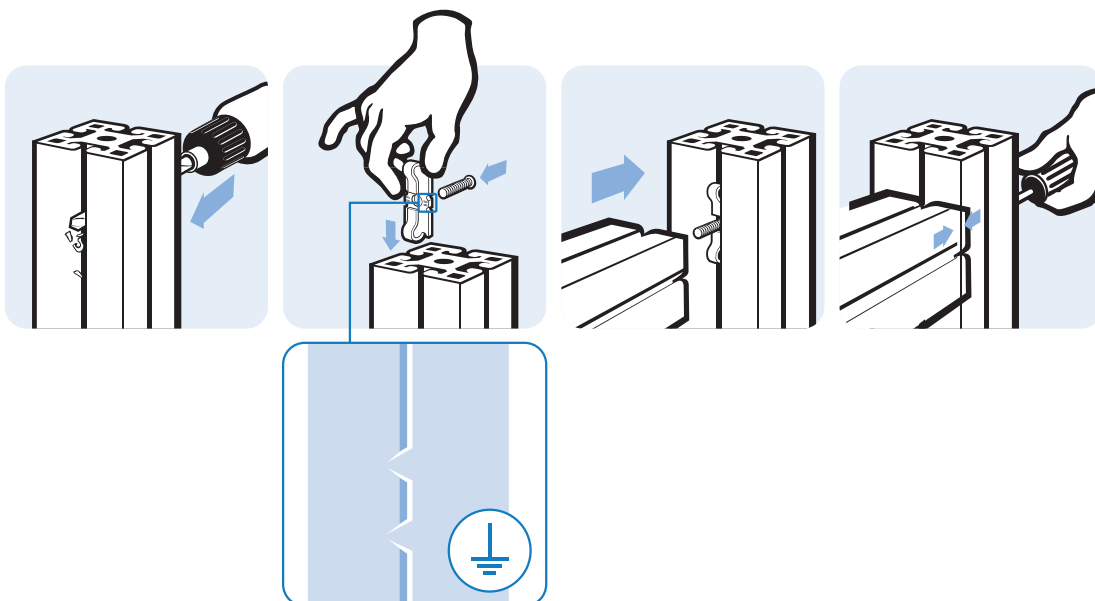

Schraubenverbinder

Screw Connector

Nut 5, 6, 8, 12

Beschreibung zur Verbindung von zwei Aluminiumprofilen, Zähne brechen die Eloxalschicht auf und schaffen eine sichere, elektrostatisch ableitfähige Verbindung

Material Stahl, verzinkt / Edelstahl

Liefereinheit 100 Stück

Slot 5, 6, 8, 12

Description To connect two aluminum profiles; penetrates the anodized coat of the profile - thus ensuring a safe, electrostatically conductive connection

Material Zinc plated steel / stainless steel

Pack Quantity 100 pieces

Ausführung Version	Extras Specials	A x B [mm]	D [mm]	H [mm]	N	Gewicht [g] Weight [g]	Stahl, verzinkt Zinc Plated Steel	Edelstahl Stainless Steel
		19.0 x 10.0	5.5	4.4	5	1.8	092038	-
		27.5 x 13.0	6.5	7.3	6	5.4	092039	-
		35.0 x 17.0	9.0	10.0	8	10.6	092040	092040E
		55.0 x 26.0	13.0	10.0	12	37.0	092040N12	-
inkl. Linsenkopfschraube With pan-head screw		19.0 x 10.0	5.5	4.4	5	5.0	099F0520M05	-
		27.5 x 13.0	6.5	7.3	6	9.0	099F0630M06	-
		35.0 x 17.0	9.0	10.0	8	20.7	099F0840M08	099F0840M08E
inkl. selbstformende Schraube S7 x 25 With self forming screw S7 x 25		35.0 x 17.0	9.0	10.0	8	21.0	099F0840S07	I
inkl. selbstformende Schraube S8 x 25 With self forming screw S8 x 25		35.0 x 17.0	9.0	10.0	8	21.0	099F0840S08	B