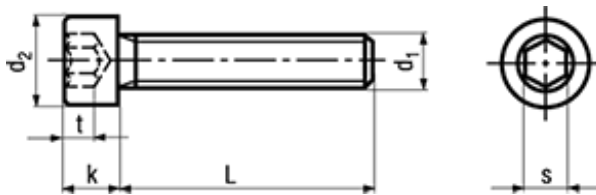

DIN 912

ISO 4762

12.9

Standard withdrawn

BN 7

Hex socket head cap screws

fully threaded

Steel 12.9

black

- ~UNI 5931
- ~CSN 021143

Article#	d₁	d₂	k	s	t min.	L
1006118	(M1,4)	2,6	1,4	1,3	0,6	3
1006126						4
1006134						5
1006142						6
1006150	M1,6	3	1,6	1,5	0,7	3
1006169						4
1006177						5
1006185						6
3055284						8
3646063						10
3646065						12
1006231	M2	3,8	2	1,5	1	3
1006258						4
1006266						5
1006274						6
1006282						8
1006290						10
1006304						12
3055295						16
3055298						20
1751247	M2,5	4,5	2,5	2	1,1	3
1006436						4
1006444						5
1006452						6