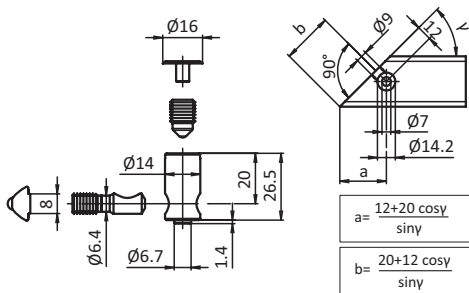

**Gehrungsverbinder 45°**

**Mitre Connector 45°**

**NEU  
NEW**

**Beschreibung** zur Verbindung von zwei Aluminiumprofilen; zur Montage muss ein Loch gebohrt werden; inklusive Abdeckkappe

**Material** Verbinder: Stahl  
Abdeckkappe: Kunststoff PP

**Oberfläche** Verbinder: verzinkt

**Farbe** Abdeckkappe: grau ≈RAL 7042

**Liefereinheit** 10 Stück

**Description** To connect two aluminum profiles; a hole must be drilled before the application; with cover cap

**Material** Connector: Steel  
Cover cap: Plastics PP

**Surface** Connector: Zinc plated

**Color** Cover cap: grey ≈RAL 7042

**Pack Quantity** 10 pieces

Gehrungsverbinder 45°  
Mitre Connector 45°

Gewicht [g]  
Weight [g]

Teil-Nr.  
Part #

	N	Gewicht [g] Weight [g]		Teil-Nr. Part #
	8	42.0	I	099BG081429