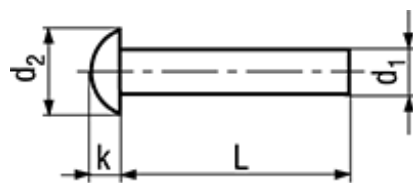

DIN 660

BN 126
Round head rivets
Copper
plain
<ul style="list-style-type: none"> • ~UNI 748 • ~CSN 022301

Article#	d1	d2	k	L
1207660	2	3,5	1,2	4
1207679				5
1207687				6
1207695				8
1207709				10
1207717	3	5,2	1,8	4
1207725				5
1024787				6
1024795				8
1024809				10
1207733				12
1207768				16
1207776	4	7	2,4	6
1024914				8
1024965				10
1025341				12
1025481				16
1025597				20
1025600	5	8,8	3	10
1207822				14
1025783				16
1025791				20
1025880				25
1026062				30