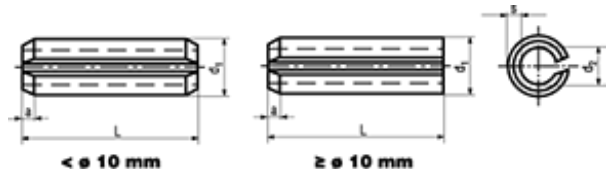

ISO 8752

~DIN 1481

BN 337

Slotted spring pins

heavy duty

Stainless steel 1.4310

- ~UNI 6873
- ~CSN 022156

Article#	d_1	d_1 min.	d_2~	a min.	s	L
1578499	1	1,2	0,8	0,15	0,2	4
1578502						5
1578510						6
1578529						8
1578537						10
1075845	1,5	1,7	1,1	0,25	0,3	4
1075853						5
1075861						6
1075888						8
1075896						10
1170287						12
1170295						14
1170333						16
1170392						18
1170449						20
1075918	2	2,3		0,35	0,4	4
1075926						5
1075934						6
1075942						8
1075950						10
1170465						12
1170503						14
1170511						16
1170538						18