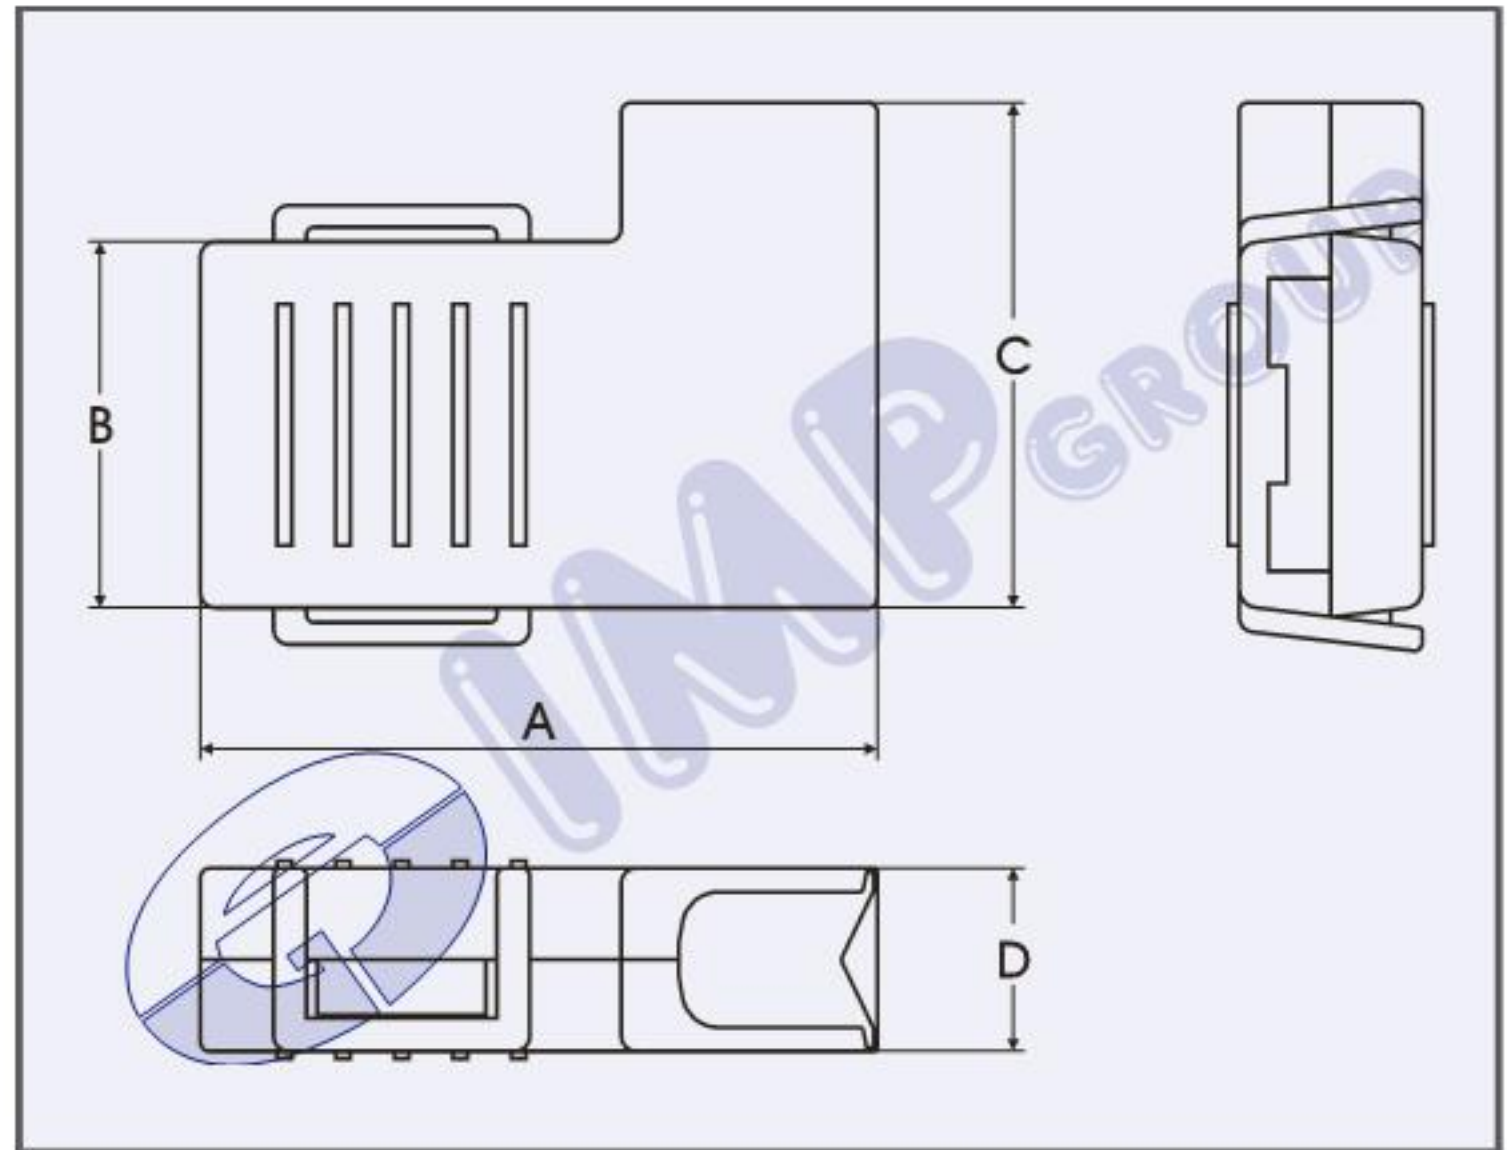

CAPSULE PER TERMINALI FEMMINA A BANDIERA 6.3 mm

FLAG TYPE RECEPTACLE SLEEVES 6.3 mm

CAPUCHONS POUR CLIP DRAPEAU 6.3 mm

WINKELSTECKHÜSENGEHÄUSE 6.3 mm

A	B	C	D	Codice - Part No Code - Teile Nr.	Colore Colour Couleur Farbe	Materiale Material Matériel Material
				Bag 5.000 Pcs. 		
18,2	10,0	13,8	5,2	108100W	Neutro - Neutral - Neutre - Neutral	PA 66 V-2
				108100N	Nero - Black - Noir - Schwarz	PA 66 V-2

[HT-13-10](#) [71M-250-32-NB](#) [01-2065-1-0216](#) [00581P0075](#) [M10-10RX](#) [M10BCK](#) [60205-1](#) [604200-1](#) [60598-1-CUT-TAPE](#) [60617-1-C](#) [60873-1](#) [M14-516R/SK](#) [M14-6RSX](#) [M18-10FLX](#) [M18-8FBX](#) [M18-8R/LX](#) [M18BCK](#) [61314-6-C](#) [61-S](#) [61-SN-A](#) [62-NBM-A](#) [63-S](#) [640179-1](#) [640917-2-CUT-TAPE](#) [6501550002](#) [66107-2-C](#) [66107-4-C](#) [696683-1](#) [696834-1](#) [696861-1](#) [696931-1](#) [696999-1](#) [M8-516RK](#) [M86700006](#) [MA250DMFMX-A](#) [701-2007](#) [701-2307](#) [701-7761-03](#) [70F-110-32-PB](#) [718-N-A](#) [71M-187-20-NBL](#) [71M-250-32-NBL](#) [72F-187-20-NBL](#) [72M-250-32-NBL](#) [7310](#) [73F-250-32](#) [73F-250-32-NBL](#) [73F-250-32-NL](#) [F14-10C](#) [F-1M](#)