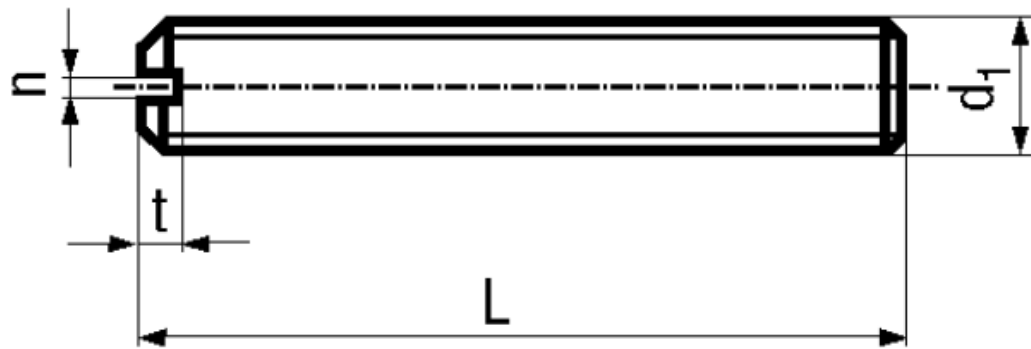

BN 427 - DIN 551 - ISO 4766

Slotted set screws
with flat point, chamfered

DIN 551
ISO 4766
~UNI 6113

Material	Steel	Quality	14H / 22H
Surface	zinc plated blue		

Article No. - 1098667	
d ₁	M5
L	50
n min.	0,8
t min.	1,28