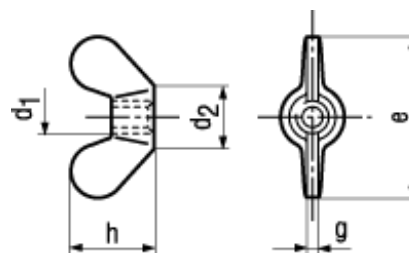

DIN 315

BN 208

Wing nuts

Malleable cast iron / steel

zinc plated blue

- ~UNI 5448 B
- ~CSN 021665

Material at manufacturer's option

M14: not included in DIN 315

Article#	d ₁	d ₂ max.	e max.	g max.	h max.
1099167	M4	8	20	1,9	10,5
1099175	M5	11	26	2,3	13
1099183	M6	13	33	2,3	17
1099191	M8	16	39	2,8	20
1099205	M10	20	51	4,4	25
1099213	M12	23	65	4,9	33,5
1099221	M14	23	65	4,9	33,5
1099248	M16	29	73	6,4	37,5
1429760	M20	35	90	6,9	46,5
1429779	M24	44	110	9,4	56,5

[5721-1440-1/4-SS](#) [593503FX](#) [0098.0094](#) [0098.9206](#) [0098.9219](#) [0098.9221](#) [0098.9262](#) [596-2114-013](#) [59781-4](#) [59781-6](#) [0098.0026](#)
[0098.9210](#) [0098.9212](#) [60227-01](#) [60227-04](#) [60227-08](#) [60228-09](#) [618-00001](#) [62153-03](#) [62153-11](#) [M316-KSSTMCZ100](#) [M3440-SS](#) [M3442-SS](#) [M3448-SS](#) [6291A](#) [6292-1](#) [6-306105-9](#) [6-306131-4](#) [690432-1](#) [699161-000](#) [700989](#) [7-18023-1](#) [7-21002-8](#) [7230-3](#) [7235-3](#) [7248-1](#) [7248-2](#)
[73542-02](#) [CAPTIVE SHORT THUMBSCREW](#) [745564-1](#) [748174-2](#) [F03-02](#) [SUS316](#) [F1209](#) [751-00001](#) [80011](#) [809704-1](#) [8700](#) [8860220](#)
[9047](#) [95000002B](#) [9885-2](#)