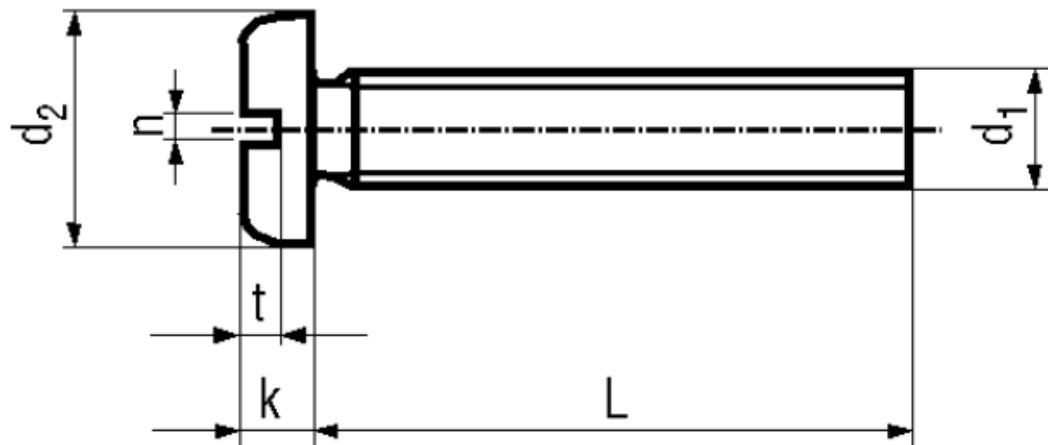

## BN 344

Slotted pan head screws

DIN 85 A  
~ISO 1580  
~UNI 6108

|          |                         |                  |                             |
|----------|-------------------------|------------------|-----------------------------|
| Material | <b>Steel</b>            | Quality          | <b>4.8</b>                  |
| Surface  | <b>zinc plated blue</b> | Tensile strength | <b>400 N/mm<sup>2</sup></b> |

### Article No. - 1131109

|                |      |
|----------------|------|
| d <sub>1</sub> | M3   |
| L              | 10   |
| d <sub>2</sub> | 6    |
| k max.         | 1,8  |
| n              | 0,8  |
| t min.         | 0,7  |
| Proof load (N) | 1560 |

DIN 85 A: Standard withdrawn

M2,5 to ISO 1580.

M2,6 not included in DIN 85 and ISO 1580.

All lengths fully threaded.