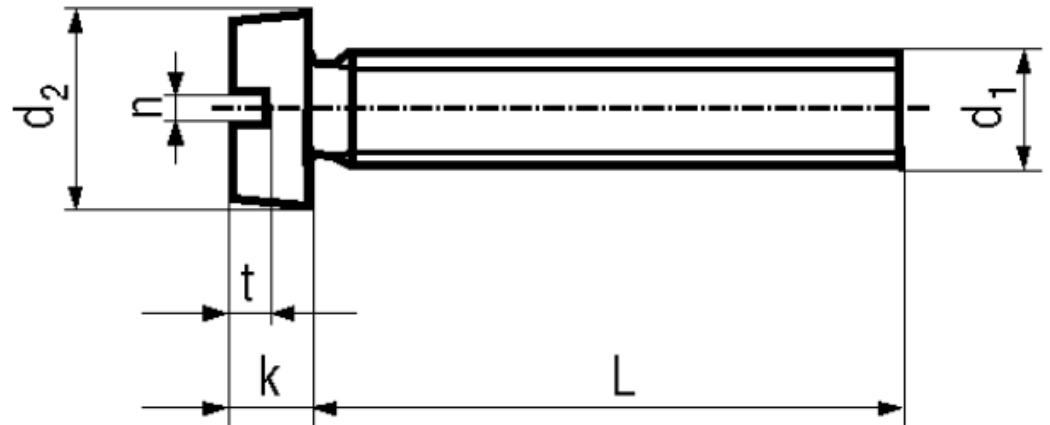

## BN 532

Slotted cheese head screws

DIN 84 A  
~ISO 1207  
~UNI 6107

Material	<b>Brass</b>	Surface	<b>plain</b>
----------	--------------	---------	--------------

### Article No. - 1160222

d <sub>1</sub>	M3
L	35
d <sub>2</sub>	5,5
k	2
n	0,8
t min.	0,85

DIN 84: Standard withdrawn  
All lengths fully threaded.