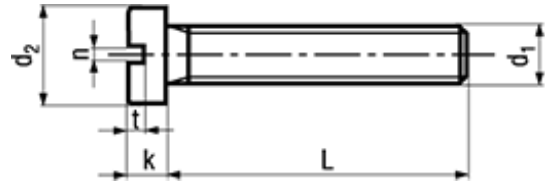

	DIN 84 A	~ISO 1207		
---	-----------------	------------------	--	--

Standard withdrawn

BN 402
Slotted cheese head machine screws
machined
Free-cutting steel
plain
<ul style="list-style-type: none"> • ~UNI 6107 • ~CSN 021131

i Advantages of machined screws:
 Sharp edges, chamfered thread ends, extremely small diameters possible, cylindrical head shape.
 All lengths fully threaded.

Article#	d ₁	d ₂	k	n	t min.	L
1163418	M1	2	0,7	0,25	0,25	3
1163426						4
1163434						5
1163442						6
1163450						8
1163469						10
1096605						12
1096613						16
1163477	M1,2	2,3	0,8	0,3	0,3	2
1163485						3
1163493						4
1163507						5
1163515						6
1163523						8
1163531						10
1163558	M1,4	2,6	0,9	0,3	0,4	2
1163566						3
1163574						4
1163582						5
1163590						6
1163604						8
1163612						10
1163620						12
1163639						16

Article#	d1	d2	k	n	t min.	L
1163647	M1,6	3	1	0,4	0,45	2
1163655	M1,6	3	1	0,4	0,45	3
1163663						4
1163671						5
1163698						6
1163701						8
1163728						10
1163736						12
1163744						(14)
1096621						16
1096648						20
1163752	(M1,7)	3,2	1,1	0,4	0,5	2
1163760						3
1163779						4
1163787						5
1163795						6
1163809						8
1163817						10
1163825						12
1163833						16
1163841	(M1,8)	3,4	1,2	0,4	0,5	2
1163868						3
1163876						4
1163884						5
1163892						6
1163906						8
1163914						10
1163922						12