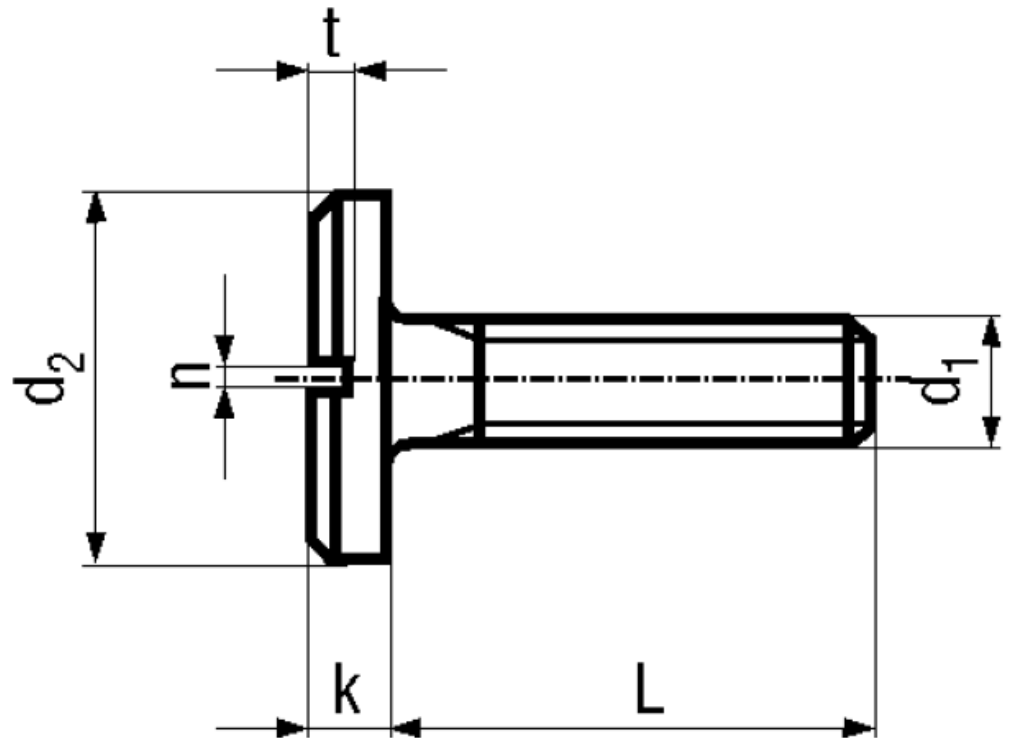

BN 405

Slotted pan head screws with flat head

DIN 921

Material	Steel	Quality	4.8
Surface	zinc plated blue		

Article No. - 1167545

d ₁	M3
L	5
d ₂	8
t	0,9
k	1,8
n	0,8

X-ON Electronics

Largest Supplier of Electrical and Electronic Components

Click to view similar products for [Screws & Fasteners](#) category:

Click to view products by [Bossard](#) manufacturer:

Other Similar products are found below :

[5721-1440-1/4-SS](#) [593503FX](#) [0098.0094](#) [0098.9206](#) [0098.9219](#) [0098.9221](#) [0098.9262](#) [596-2114-013](#) [59781-4](#) [59781-6](#) [0098.0026](#)
[0098.9210](#) [0098.9212](#) [60227-01](#) [60227-04](#) [60227-08](#) [60228-09](#) [618-00001](#) [62153-03](#) [62153-11](#) [M316-KSSTMCZ100](#) [M3440-SS](#) [M3442-](#)
[SS](#) [M3448-SS](#) [6291A](#) [6292-1](#) [6-306105-9](#) [6-306131-4](#) [690432-1](#) [699161-000](#) [700989](#) [7-18023-1](#) [7-21002-8](#) [7230-3](#) [7235-3](#) [7248-1](#) [7248-2](#)
[73542-02](#) [CAPTIVE SHORT THUMBSCREW](#) [745564-1](#) [748174-2](#) [F03-02](#) [SUS316](#) [F1209](#) [751-00001](#) [80011](#) [809704-1](#) [8700](#) [8860220](#)
[9047](#) [95000002B](#) [9885-2](#)