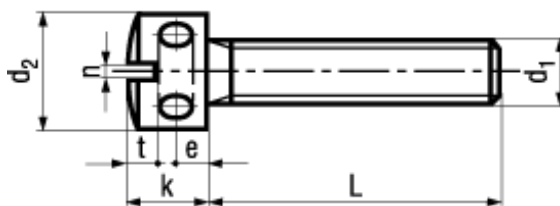

DIN 404

| |
|--|
| BN 408 |
| Slotted capstan machine screws |
| machined |
| Free-cutting steel |
| zinc plated blue |
| <ul style="list-style-type: none"> • ~UNI 6111 • ~CSN 021128 |

| Article# | d ₁ | d ₂ | d ₃ | k | n | t min. | e | L |
|----------|----------------|----------------|----------------|-----|-----|--------|-----|----|
| 1171445 | M3 | 5,5 | 1,5 | 4 | 0,8 | 1 | 1,5 | 6 |
| 1171453 | | | | | | | | 8 |
| 1171461 | | | | | | | | 10 |
| 1080342 | | | | | | | | 12 |
| 1171488 | M4 | 7 | 2 | 5 | 1 | 1,4 | 2 | 8 |
| 1171496 | | | | | | | | 10 |
| 1080350 | | | | | | | | 12 |
| 1171518 | | | | | | | | 16 |
| 1098004 | | | | | | | | 20 |
| 1171526 | M5 | 8,5 | 2,5 | 6,5 | 1,2 | 1,7 | 2,5 | 10 |
| 1080369 | | | | | | | | 12 |
| 1171534 | | | | | | | | 16 |
| 1171542 | | | | | | | | 20 |
| 1080377 | M6 | 10 | 3 | 8 | 1,6 | 2,2 | 3 | 12 |
| 1171550 | | | | | | | | 16 |
| 1171569 | | | | | | | | 20 |
| 1171577 | | | | | | | | 30 |

[5721-1440-1/4-SS](#) [593503FX](#) [0098.0094](#) [0098.9206](#) [0098.9219](#) [0098.9221](#) [0098.9262](#) [596-2114-013](#) [59781-4](#) [59781-6](#) [0098.0026](#)
[0098.9210](#) [0098.9212](#) [60227-01](#) [60227-04](#) [60227-08](#) [60228-09](#) [618-00001](#) [62153-03](#) [62153-11](#) [M316-KSSTMCZ100](#) [M3440-SS](#) [M3442-SS](#) [M3448-SS](#) [6291A](#) [6292-1](#) [6-306105-9](#) [6-306131-4](#) [690432-1](#) [699161-000](#) [700989](#) [7-18023-1](#) [7-21002-8](#) [7230-3](#) [7235-3](#) [7248-1](#) [7248-2](#)
[73542-02](#) [CAPTIVE SHORT THUMBSCREW](#) [745564-1](#) [748174-2](#) [F03-02](#) [SUS316](#) [F1209](#) [751-00001](#) [80011](#) [809704-1](#) [8700](#) [8860220](#)
[9047](#) [95000002B](#) [9885-2](#)