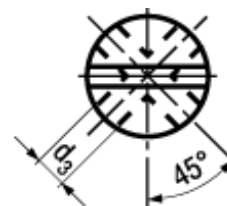

DIN 404

| |
|--|
| BN 408 |
| Slotted capstan machine screws |
| machined |
| Free-cutting steel |
| zinc plated blue |
| <ul style="list-style-type: none"> • ~UNI 6111 • ~CSN 021128 |

| Article# | d ₁ | d ₂ | d ₃ | k | n | t min. | e | L |
|----------|----------------|----------------|----------------|-----|-----|--------|-----|----|
| 1171445 | M3 | 5,5 | 1,5 | 4 | 0,8 | 1 | 1,5 | 6 |
| 1171453 | | | | | | | | 8 |
| 1171461 | | | | | | | | 10 |
| 1080342 | | | | | | | | 12 |
| 1171488 | M4 | 7 | 2 | 5 | 1 | 1,4 | 2 | 8 |
| 1171496 | | | | | | | | 10 |
| 1080350 | | | | | | | | 12 |
| 1171518 | | | | | | | | 16 |
| 1098004 | | | | | | | | 20 |
| 1171526 | M5 | 8,5 | 2,5 | 6,5 | 1,2 | 1,7 | 2,5 | 10 |
| 1080369 | | | | | | | | 12 |
| 1171534 | | | | | | | | 16 |
| 1171542 | | | | | | | | 20 |
| 1080377 | M6 | 10 | 3 | 8 | 1,6 | 2,2 | 3 | 12 |
| 1171550 | | | | | | | | 16 |
| 1171569 | | | | | | | | 20 |
| 1171577 | | | | | | | | 30 |