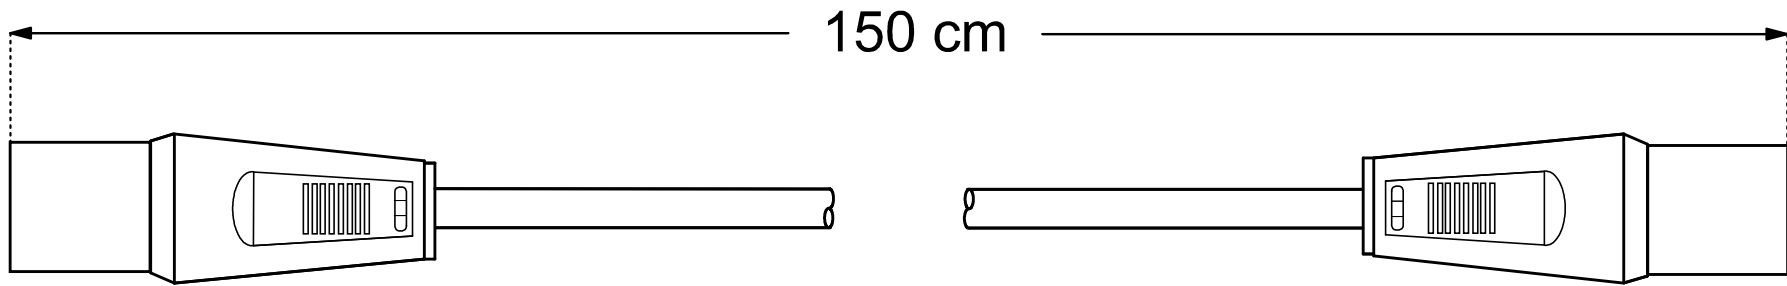

H

I

I

J

J

- Koaxial Anschluss Kabel; schwarz
 - Koaxialstecker --- Koaxialkupplung
 - doppelt geschirmtes Koaxialkabel (Al Folienschirmung + Geflecht)
 - Impedanz 75 Ohm
 - 32er Geflecht
 - Innenleiter: 0,5 mm CCS
 - Aussendurchmesser: 5,0 mm
 - Ausführung: 3C-2V
 - RoHS-konform
- coaxial cable; 1.50 m; black; bulk
 - coaxial plug --- coaxial jack
 - double shielded coaxial cable (Al foil screening + net)
 - impedance 75 ohm
 - 32 braiding
 - inner conductor: 0.5mm CCS
 - outer diameter: 5.0 mm
 - impedance 75 ohm
 - construction: 3C-2V
 - RoHS-compliant