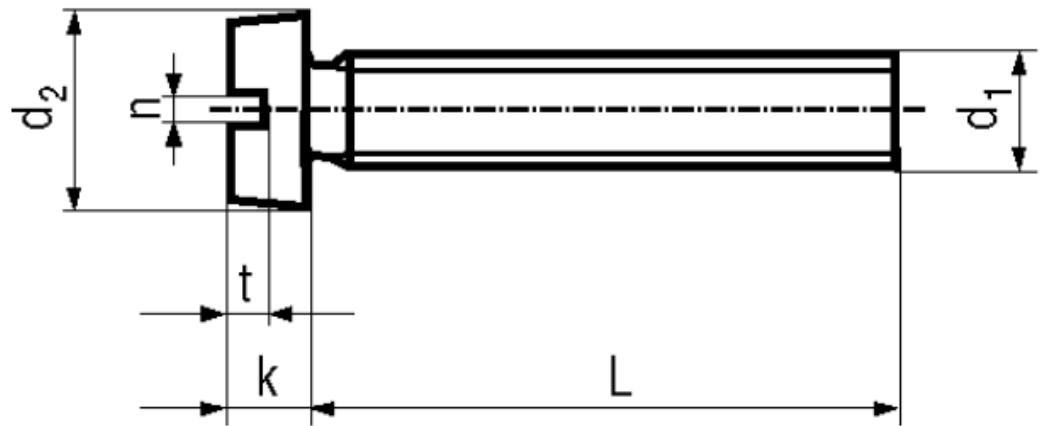

## BN 532

Slotted cheese head screws

DIN 84 A  
~ISO 1207  
~UNI 6107

Material	Brass	Surface	plain
----------	-------	---------	-------

### Article No. - 1159968

d <sub>1</sub>	M1,6
L	6
d <sub>2</sub>	3
k	1
n	0,4
t min.	0,45

DIN 84: Standard withdrawn  
All lengths fully threaded.