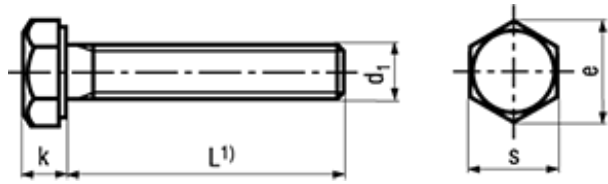

	~DIN 933/931		PA 6.6
---	---------------------	--	---------------

Standard withdrawn

1) Partially or fully threaded at manufacturer's option

BN 80
Hex head screws
Polyamide PA 6.6
white
<ul style="list-style-type: none"> • ~UNI 5739/5737 • ~CSN 021101/021103

Article#	d ₁	e	s	k	L
8118035	M3	6,01	5,5	2	12
8042691					16
8042705					20
1399608	M4	7,66	7	2,8	6
1399616					8
1399624					10
1399632					12
1399640					16
1399659					20
1399667					25
1399675					30
1399683					40
1399691	M5	8,79	8	3,5	6
1399705					8
1399713					10
1399721					12
1399748					16
1399756					20
1399764					25
1399772					30
1399780					35
1399799					40
1399802					50
1399829	M6	11,05	10	4	10

Article#	d ₁	e	s	k	L
1399837	M6	11,05	10	4	12
1399845					16
1399853					20
1399861					25
1399888					30
1399896					35
1399918					40
1399926					45
1399934					50
1399942					60
1399950					70
1399969					(75)
1399977	M8	14,38	13	5,3	10
1399985					16
1399993					20
1400002					25
1400010					30
1400029					35
1400037					40
1400045					50
1400053					60
1400061					70
1400088					80
1400096	M10	17,77	17	6,4	20
1400118					25
1400126					30
1400134					35
1400142					40
1400150					45
1400169					50
1400177					55
1400185					60
1400193					70
1400207					80
1400215	M12	20,03	19	7,5	20
1400223					25
1400231					30
1400258					35
1400266					40
1400274					45
1400282					50