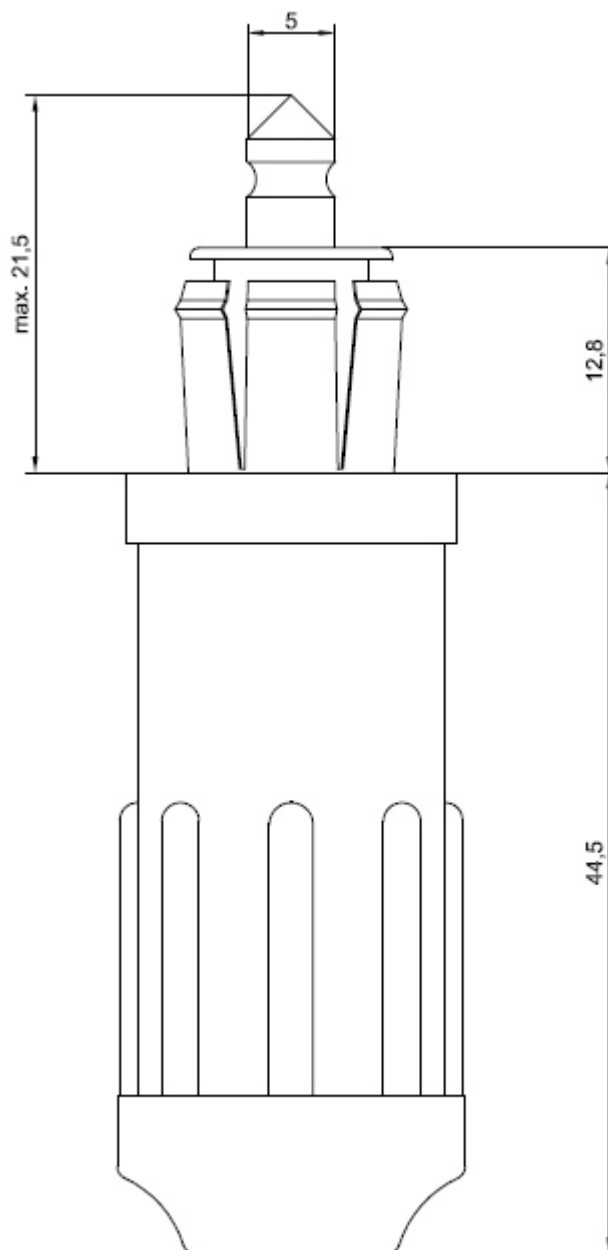

Data Sheet

Standard Plug 15 A

Item-no. 53005000 (BP)

Item-no. 53005001 (SP)

16.09.2014

Tension range:	max. 24 Volt
Max. current load:	max. 15 Ampere
Connectores:	screw-type

Material:

Housing:	
base:	Durethan BKV 30H black
sleeve:	Polypropylen black
cylinder:	Durethan BKV 30H black
Plug pin:	Cu Zn 36 Pb3 F40
Positive terminal:	Cu Zn38 Pb1,5 F42
Negative terminal:	Cu Zn38 Pb1,5 F42
Screw:	Cu Zn39 Pb33 F51
Contact busbar spring:	Cu Zn37 F38
Negative Contact : (revolving negative pole)	Cu Zn37 F38

Data Sheet

Standard Plug 15 A

Item-no. 53005000 (BP)

Item-no. 53005001 (SP)

16.09.2014

X-ON Electronics

Largest Supplier of Electrical and Electronic Components

Click to view similar products for [Standard Circular Connector](#) category:

Click to view products by [Pro Car](#) manufacturer:

Other Similar products are found below :

[C015](#) [10F006](#) [001](#) [1](#) [5M2530B10P](#) [600247N007](#) [600259N006](#) [600273N007](#) [600432N009](#) [6280-2PG-519](#) [6280-3PG-311](#) [6280-3SG-311](#)
[6280-7SG-3DC](#) [6280-7SG-522](#) [6282-5PG-311](#) [6282-6PG-519](#) [6282-8SG-311](#) [6283-11](#) [6283-15](#) [6290](#) [6293](#) [6382-2PG-311](#) [6382-2PG-3DC](#)
[6382-2SG-321](#) [6382-2SG-3DC](#) [6382-4SG-516](#) [67-03E20-37P](#) [681-PMG](#) [CXS3102A14S2P](#) [CXS3102A181S](#) [CXS3106A14S6S](#)
[D38999/20FC8SA L/C](#) [MB12P-1](#) [MB12R-6](#) [7251-2PG-300](#) [7251-2SG-300](#) [7251-4PG-300](#) [7251-4SG-300](#) [7251-5PG-300](#) [7251-5SG-300](#)
[7251-6SG-300](#) [7251-7PG-300](#) [7251-8PG-300](#) [7271-6SG-300](#) [7282-3PG-300-CH3](#) [73000005663](#) [75-190011-03P](#) [75-190216-08S](#) [75-190218-](#)
[10P](#) [75-214636-52P](#) [75-474118-10P](#) [75-474211-03P](#) [75-474218-19S](#)