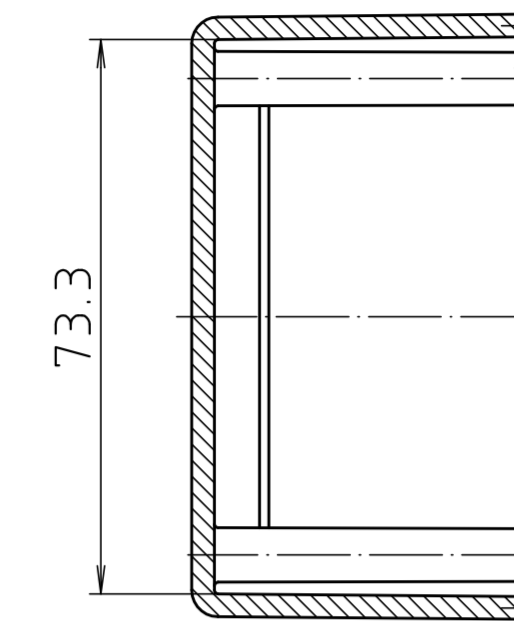

Ausführung E 440 F/
Version E 440 F

Ausführung E 440 FVL/
Version E 440 FVL

Maßstab/ Scale:	1:1	
Zeichnungs-Nr. / Drawing-No.:	1K 0440.018.02	
Artikel / Article:	E 440 (F) (FVL)	
Katalogzeichnung/ Catalogue drawing		
A-Nr./ Art.-No.:	3622	08.08.2002
Datum/ Date:	10.08.93 OK	
BOPLA A Phoenix Mecano Company		