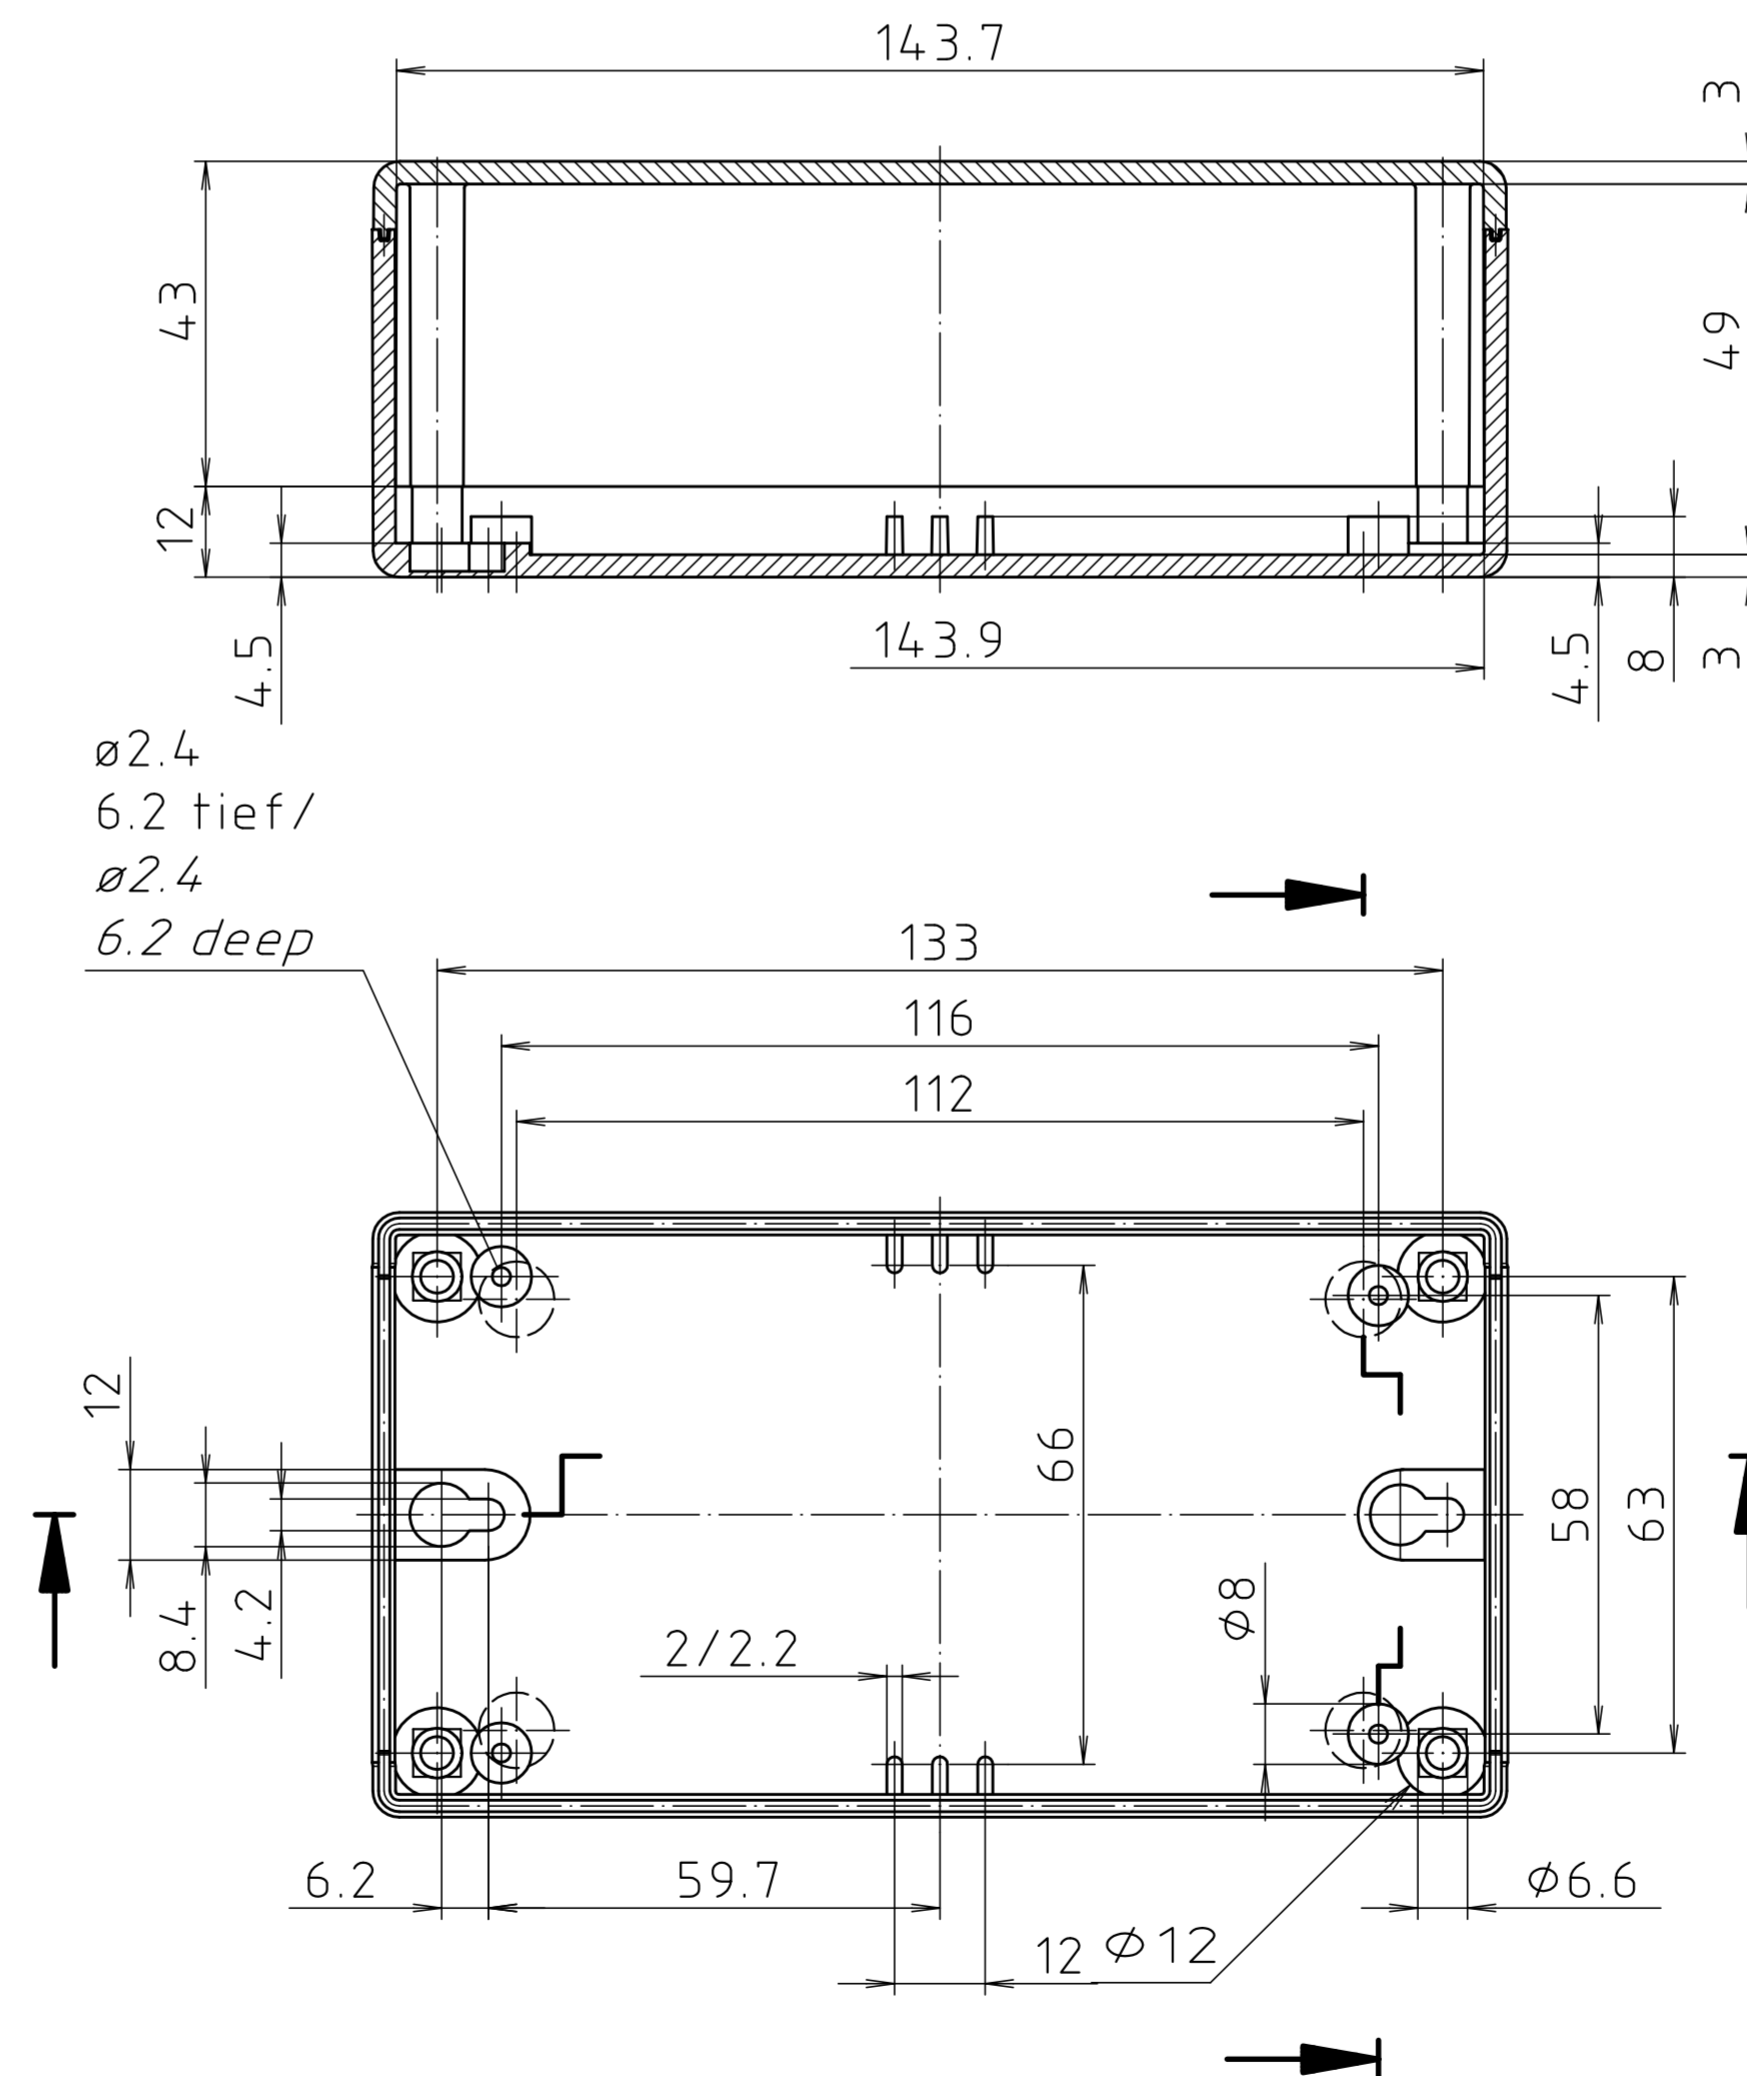

Ausführung E 440 F/
Version E 440 F

Ausführung E 440 FVL/
Version E 440 FVL

Maßstab/ Scale:	1:1	
Zeichnungs-Nr. / Drawing-No.:	1K 0440.018.02	
Artikel / Article:	E 440 (F) (FVL)	
Katalogzeichnung/ Catalogue drawing		
A-Nr./ Art.-No.:	3622	08.08.2002
Datum/ Date:	10.08.93 OK	
BOPLA A Phoenix Mecano Company		