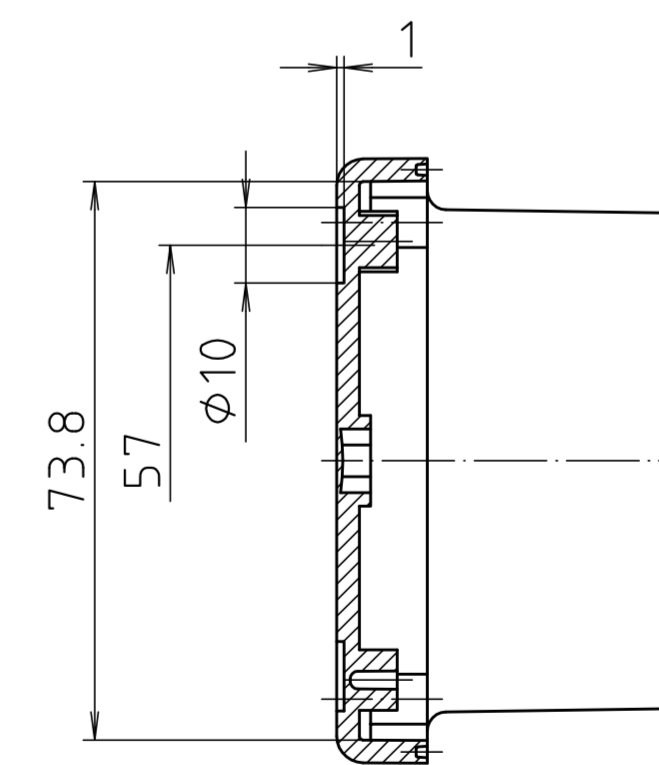

Ausführung E 440 F/
Version E 440 F

Ausführung E 440 FVL/
Version E 440 FVL

Maßstab/ Scale:	1:1	
Zeichnungs-Nr. / Drawing-No.:	1K 0440.018.02	
Artikel / Article:	E 440 (F) (FVL)	
Katalogzeichnung/ Catalogue drawing		
A-Nr./ Art.-No.:	3622	08.08.2002
Datum/ Date:	10.08.93 OK	
BOPLA A Phoenix Mecano Company		