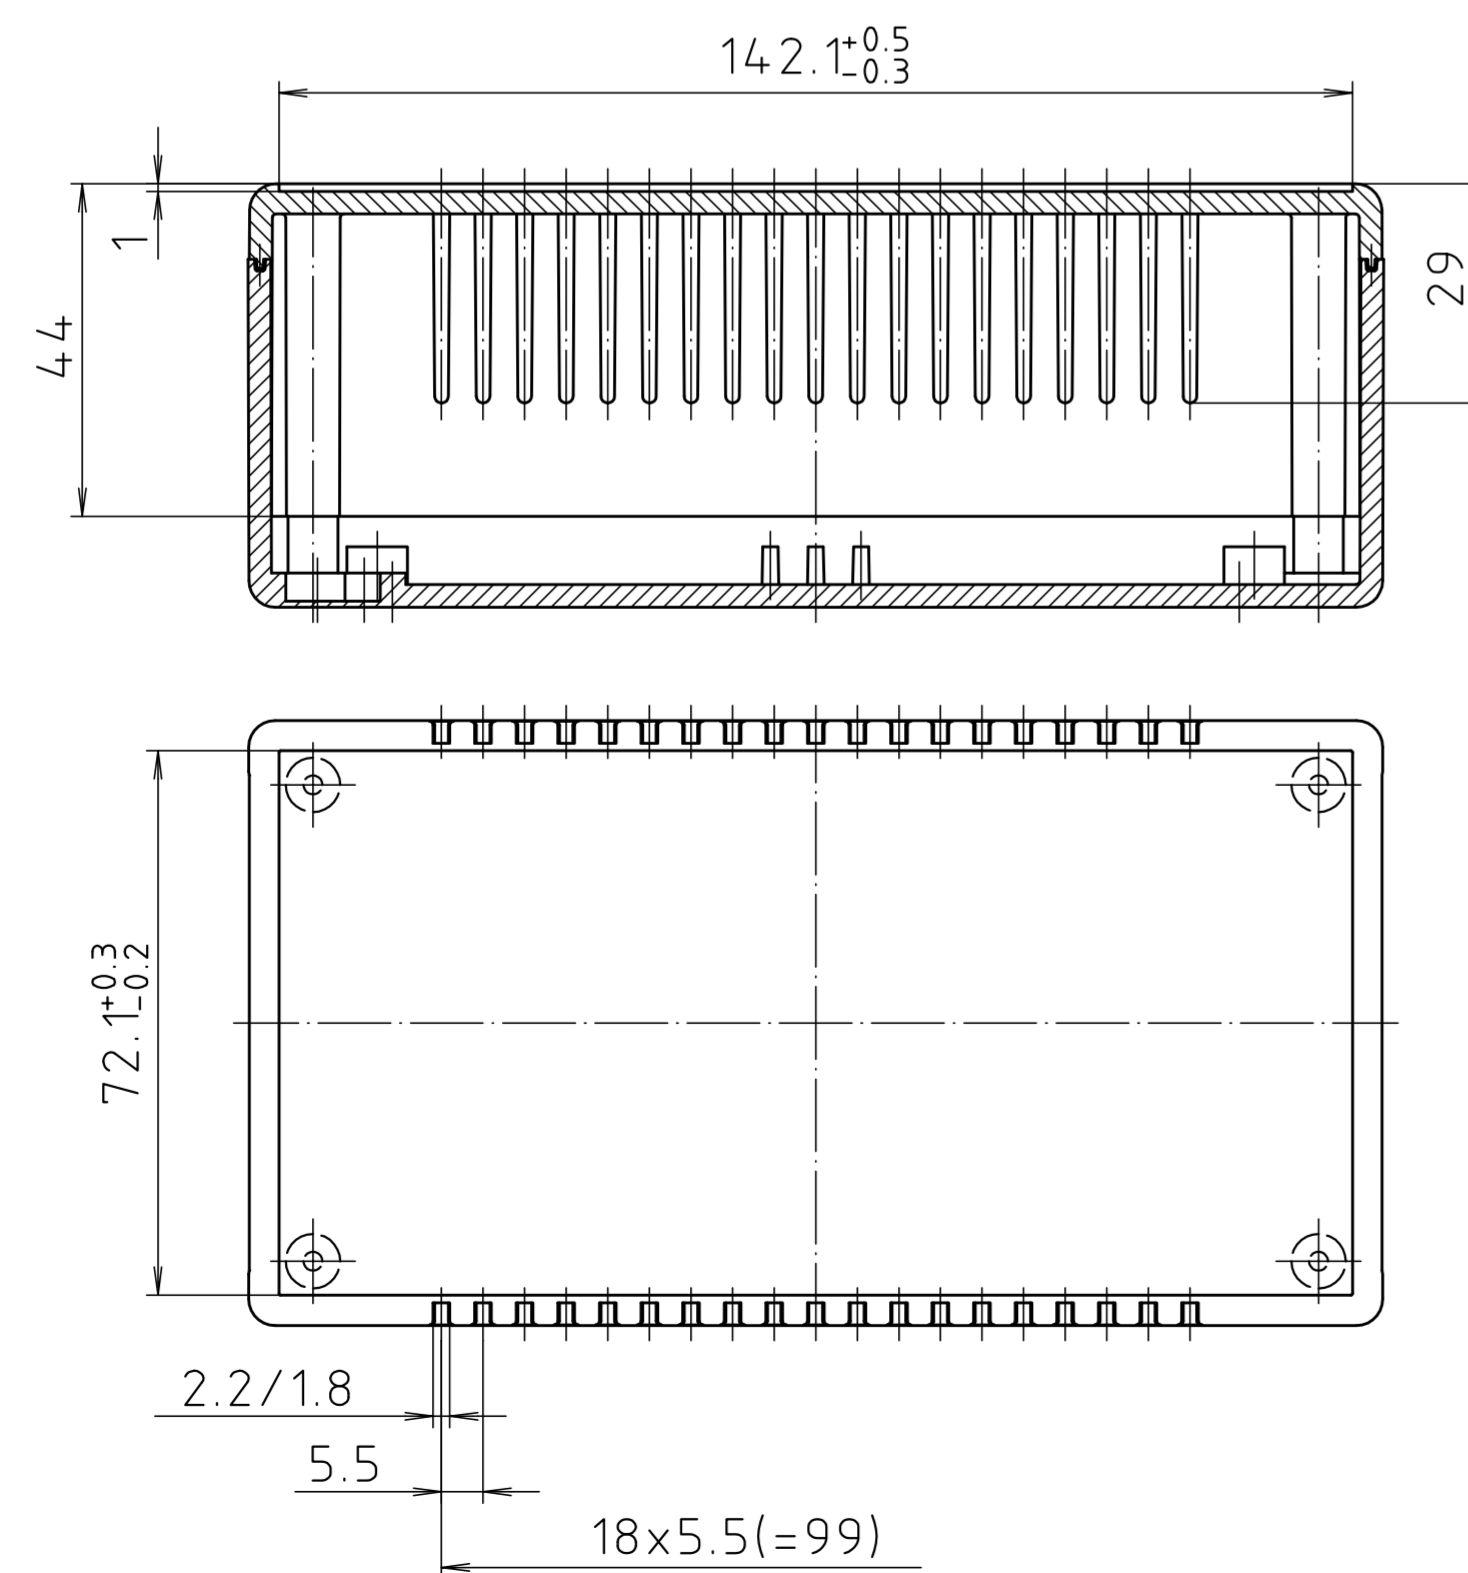

Ausführung E 440 F/
Version E 440 F

Ausführung E 440 FVL/
Version E 440 FVL

Maßstab/ Scale:	1:1	
Zeichnungs-Nr. / Drawing-No.:	1K 0440.018.02	
Artikel / Article:	E 440 (F) (FVL)	
Katalogzeichnung/ Catalogue drawing		
A-Nr./ Art.-No.:	3622	08.08.2002
Datum/ Date:	10.08.93 OK	
BOPLA A Phoenix Mecano Company		

[CR-425 PAINTED](#) [585-R-WH-PK](#) [M-10-PLATED](#) [60221-01](#) [60566-01-000](#) [HPL-9VB BATT DOOR](#) [M-16-LID-PLATED](#) [M18-PLTD](#) [M-21-LID-PLATED](#) [M-21-PLATED](#) [M-23-PLATED](#) [CU-281-MB](#) [6711GSKT](#) [71884-29-028](#) [LH45-100 Black](#) [7200B](#) [72868-510-000](#) [CNS-0000 Black](#) [72883-510-000](#) [CNS-0101 Black](#) [72906-510-000](#) [CNS-0407 Black](#) [73091-510-000](#) [CNM-0000-BLACK Kit](#) [73092-510-000](#) [CNM-0101 Black](#) [73108-510-000](#) [CNL-0303 Black](#) [73395-510-039](#) [CNS-0006 Bone](#) [74257-510-000](#) [CNL-0004](#) [MDC-1183-PLAIN-ALUM](#) [MDC-1183-PTD](#) [MDC-13104-PLAIN-ALUM](#) [MDC-211 - PAINTED IVORY/BEIGE](#) [MDC-321-PTD](#) [MDC-432-PLAIN-ALUM](#) [MDC-973-PTD](#) [76](#) [77153-01-028](#) [FLX6030](#) [83535-01-508](#) [PS-11296-G](#) [PS-11298-B](#) [116-508](#) [120-407](#) [120-412](#) [120-909](#) [120-455](#) [R272-100-000](#) [120-910](#) [R501-001-010](#) [R508-080-000](#) [R508-160-000](#) [R530-120-000](#) [R530-122-000](#) [R530-200-000](#) [R531-160-000](#) [R531-200-000](#) [R582-080-100](#)