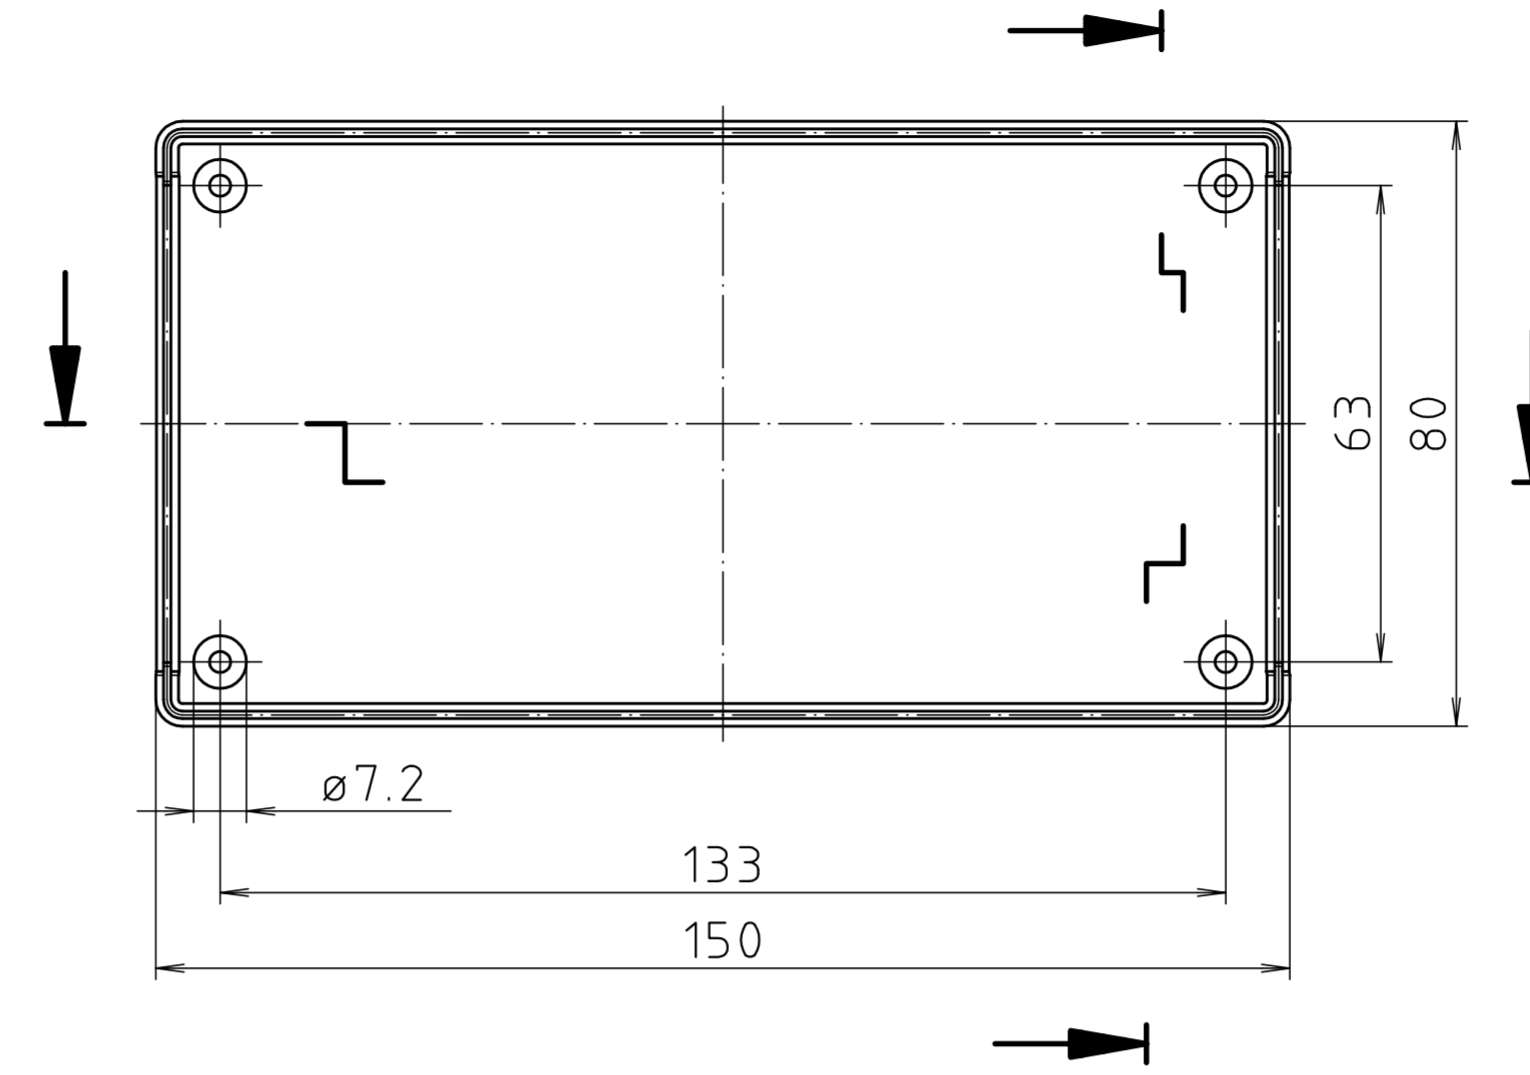

Ausführung E 440 F/
Version E 440 F

Ausführung E 440 FVL/
Version E 440 FVL

Maßstab/ Scale:	1:1	
Zeichnungs-Nr. / Drawing-No.:	1K 0440.018.02	
Artikel / Article:	E 440 (F) (FVL)	
Katalogzeichnung/ Catalogue drawing		
A-Nr./ Art.-No.:	3622	08.08.2002
Datum/ Date:	10.08.93 OK	
BOPLA A Phoenix Mecano Company		