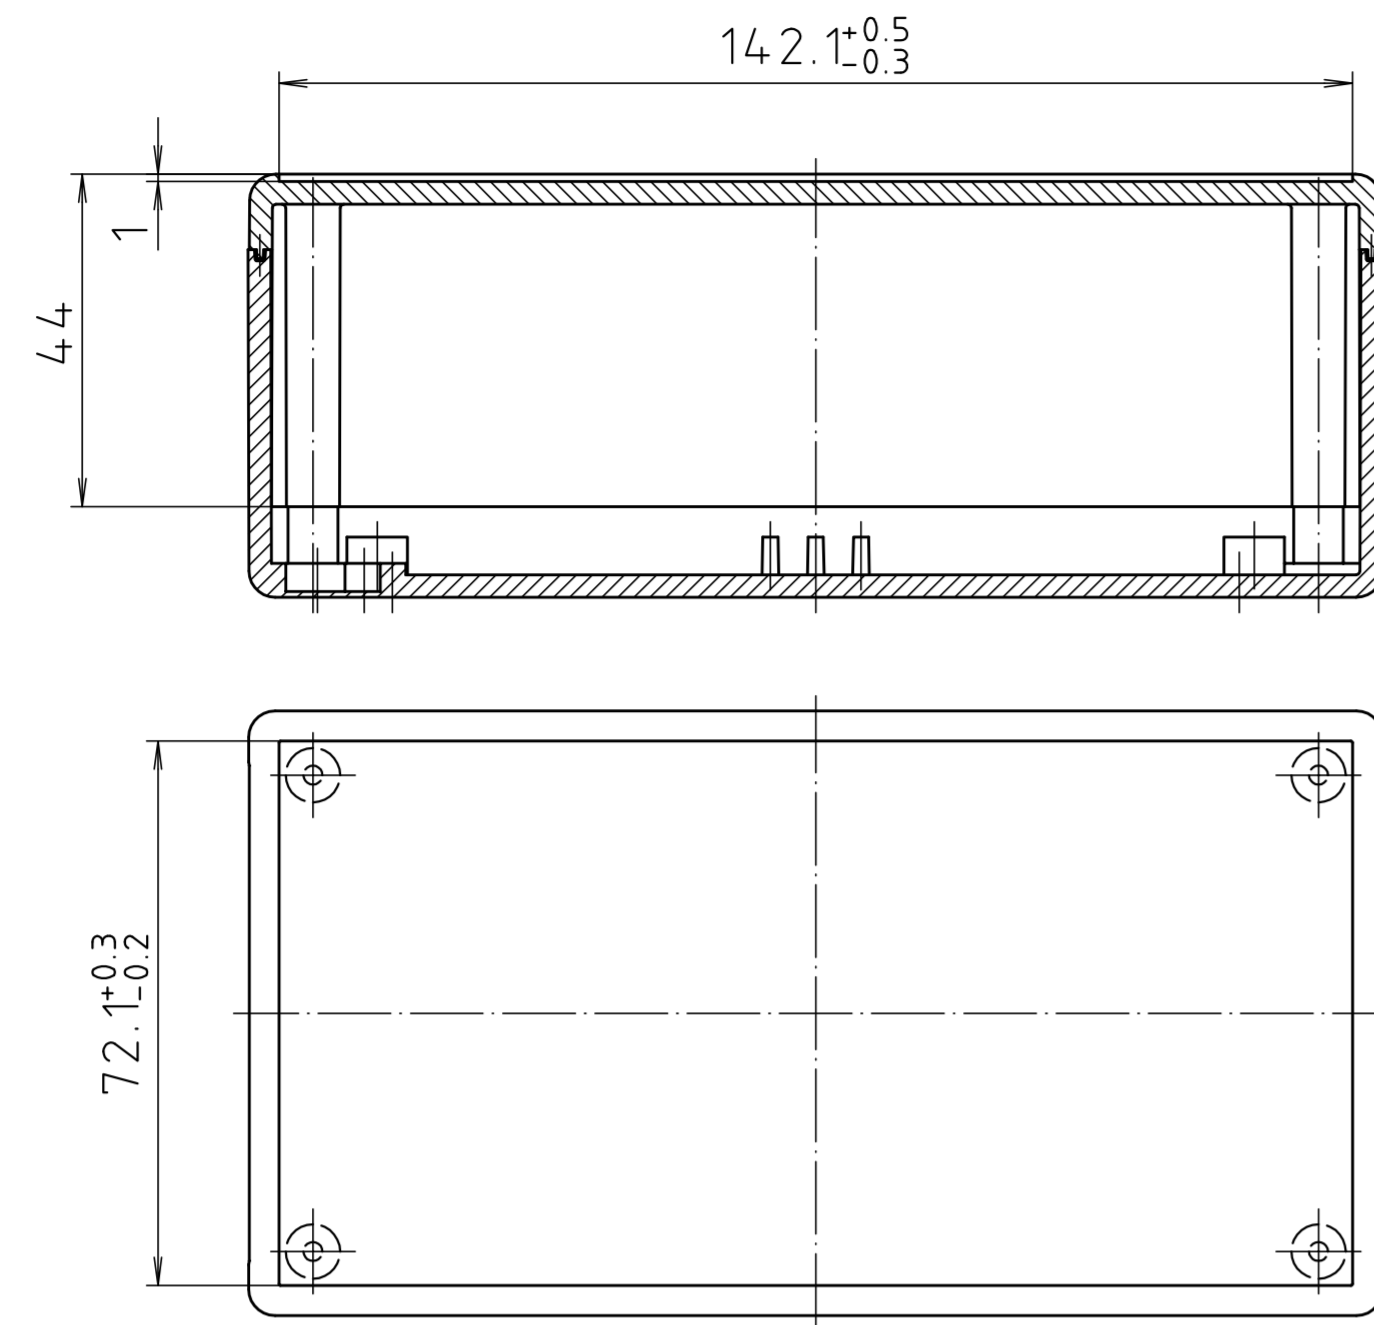

Ausführung E 440 F/
Version E 440 F

Ausführung E 440 FVL/
Version E 440 FVL

Maßstab/ Scale:	1:1	
Zeichnungs-Nr. / Drawing-No.:	1K 0440.018.02	
Artikel / Article:	E 440 (F) (FVL)	
Katalogzeichnung/ Catalogue drawing		
A-Nr./ Art.-No.:	3622	08.08.2002
Datum/ Date:	10.08.93 OK	
BOPLA A Phoenix Mecano Company		