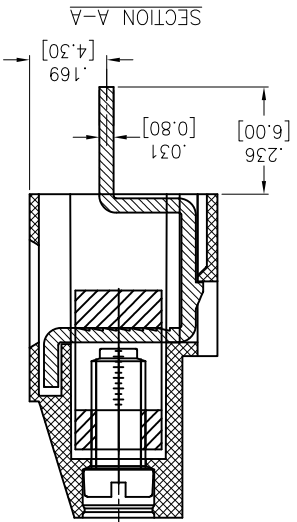

Rev	AWO #	Description	Date	Appr
-		RELEASED	9/10/13	

APPROVED: _____ DATE: _____
 TITLE: _____

Positions: 02 thru 24
 A = .200 [5.08] x No. of Positions
 B = .200 [5.08] x No. of Spaces

UNLESS OTHERWISE SPECIFIED		APPROVED	
ALL DIMENSIONS ARE INCHES [MM]		CHECKED	SY
TOLERANCES: EXCEPT AS NOTED		DRAWN	AV
INCHES		DATE	7/9/14
X ±.10		APPROVALS	
ØX ±.020		DATE	7/9/14
ØXXX ±.015			
REF: S00067C		SIZE	X
SCALE: NTS		PART NO.	EB147A-XX-D
SHEET 1 OF 1		REV.	-

ADAM TECH
 909 Rahway Avenue, Union, NJ 07083
 Phone: 908-687-5000 Fax: 908-687-5710

EURO BLOCK, 200 [5.08] PITCH

SPECIFICATIONS:
 Material: Insulator: PA66, rated UL 94V-0
 Insulator color: Green
 Screw: Steel, M3.0/Zinc plated
 Cage: Brass, Nickel plated
 Pin Header: Brass, Tin plated
Electrical:
 Voltage rated: 300 VAC
 Current rated: 16 Amps
 Contact resistance: 20 mΩ
 Insulation resistance: 500 MΩ @ 500 VDC
Mechanical:
 Solid wire: 26-12AWG 2.5mm²
 Torque (lb-in): 0.5Nm (4.5lb-in)
 Strip length: 6-7mm
 Operating temperature: -40°C to +105°C
 Environmental:
 Lead free, RoHS compliant.

[57.404.7553](#) [57.504.0053.7](#) [57.510.0053](#) [57.910.6153](#) [01.112.1453](#) [CTB932VE/6](#) [MC 1.5/ 6-ST-3.5 GY AU](#) [ET02015000J0G](#) [734-104](#) [734-302](#) [734-304](#) [8-141-P](#) [FKCT 2.5/ 3-ST KMGY](#) [860505](#) [860508](#) [860516](#) [860810](#) [861908](#) [GBPACX-12](#) [93.731.4953.0](#) [PV05-5,08-K](#) [PVP02-5,00](#) [PVP04-3,50](#) [PVS02-5,00](#) [1-1986160-3](#) [H-10](#) [1546228-5](#) [ELFH09150](#) [ELFH16150](#) [ELFP03110](#) [ELFT06250](#) [ELFT07250](#) [ELVF09400](#) [ELVP03100](#) [ELXH03100](#) [ELXH071G0E](#) [ELXP041G0](#) [ELXT046G0](#) [1700101](#) [1700410](#) [1700425](#) [1703176](#) [1705229](#) [1710175](#) [1714537](#) [1717806](#) [1719600](#) [1729386](#) [1734692](#) [1734795](#)