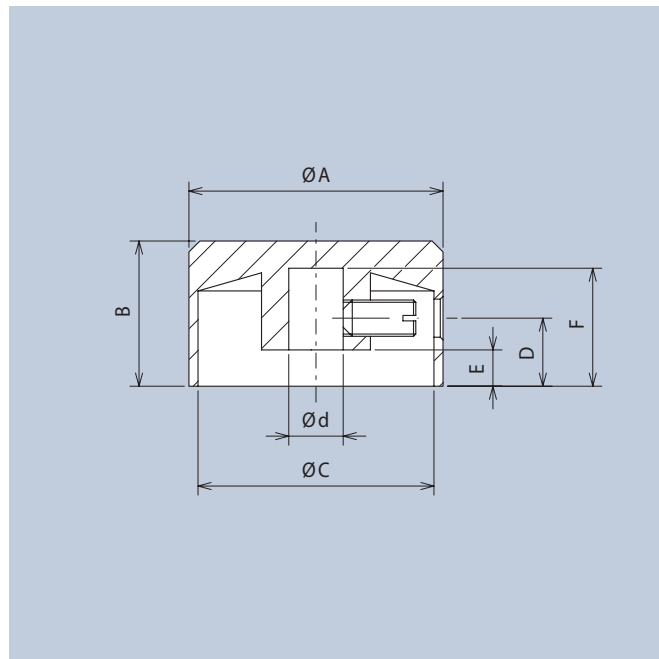

## Aluminium-Drehknöpfe Schraubstiftbefestigung

schutzlackiert · protective finish					
Ø C	Ø d	D	E	F	Art.-Nr.
11	4	6	2,5	11	5551.4612
11	6	6	2,5	11	5551.6612
15	6	8,5	6	13	5552.6612
18	6	7,5	3,5	12	5553.6612
21,5	6	7,5	4	12	5554.6612
26	6	7,5	4	13	5555.6612
31	6	8	3,5	15	5556.6612

## Aluminium Turning Knobs with Setscrew Fixing

eloxiert · anodized							
Ø C	Ø d	D	E	F	-	ohne Strich- anzeige without Indicator	mit Strich- zeige with Indi- cator
-	4	3	-	8	-	504.41	504.411
11	4	5	2,5	10,5	-	505.41	505.411
11	6	5	2,5	10,5	-	505.61	505.611
15	6	7,5	5	12	-	506.61	506.611
18	4	7,5	3,5	11,5	-	507.41	507.411
18	6	7,5	3,5	11,5	-	507.61	507.611
21,5	6	7,5	4	12	-	508.61	508.611
26	6	7,5	4	13	-	509.61	509.611
31	6	8	3,5	15	-	539.61	539.611

schwarz eloxiert · black anodized							
Ø C	Ø d	D	E	F	-	ohne Strich- anzeige without Indicator	mit Strich- zeige with Indi- cator
-	4	3	-	8	-	504.413	504.4131
11	4	5	2,5	10,5	-	505.413	505.4131
11	6	5	2,5	10,5	-	505.613	505.6131
15	6	7,5	5	12	-	506.613	506.6131
18	4	7,5	3,5	11,5	-	507.413	507.4131
18	6	7,5	3,5	11,5	-	507.613	507.6131
21,5	6	7,5	4	12	-	508.613	508.6131
26	6	7,5	4	13	-	509.613	509.6131
31	6	8	3,5	15	-	539.613	539.6131