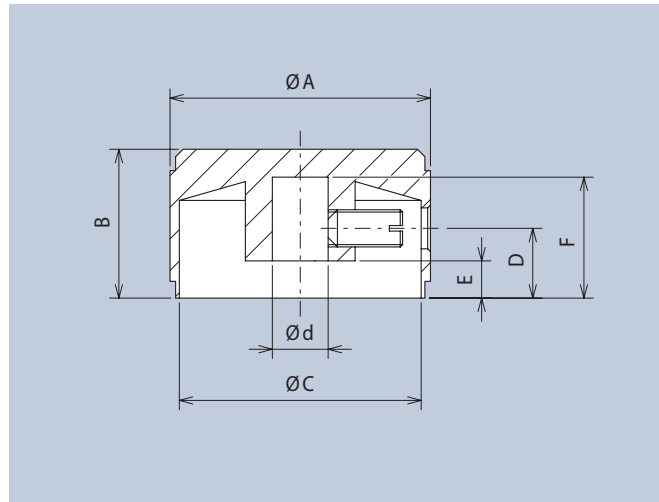

## Aluminium-Drehknöpfe Schraubstiftbefestigung

schutzlackiert · protective finish					
Ø C	Ø d	D	E	F	Art.-Nr.
11	4	6	2,5	11	5551.4612
11	6	6	2,5	11	5551.6612
15	6	8,5	6	13	5552.6612
18	6	7,5	3,5	12	5553.6612
21,5	6	7,5	4	12	5554.6612
26	6	7,5	4	13	5555.6612
31	6	8	3,5	15	5556.6612

## Aluminium Turning Knobs with Setscrew Fixing

eloxiert · anodized							
Ø C	Ø d	D	E	F	-	ohne Strich- anzeige without Indicator	mit Strich- zeige with Indi- cator
-	4	3	-	8	-	504.41	504.411
11	4	5	2,5	10,5	-	505.41	505.411
11	6	5	2,5	10,5	-	505.61	505.611
15	6	7,5	5	12	-	506.61	506.611
18	4	7,5	3,5	11,5	-	507.41	507.411
18	6	7,5	3,5	11,5	-	507.61	507.611
21,5	6	7,5	4	12	-	508.61	508.611
26	6	7,5	4	13	-	509.61	509.611
31	6	8	3,5	15	-	539.61	539.611

schwarz eloxiert · black anodized							
Ø C	Ø d	D	E	F	-	ohne Strich- anzeige without Indicator	mit Strich- zeige with Indi- cator
-	4	3	-	8	-	504.413	504.4131
11	4	5	2,5	10,5	-	505.413	505.4131
11	6	5	2,5	10,5	-	505.613	505.6131
15	6	7,5	5	12	-	506.613	506.6131
18	4	7,5	3,5	11,5	-	507.413	507.4131
18	6	7,5	3,5	11,5	-	507.613	507.6131
21,5	6	7,5	4	12	-	508.613	508.6131
26	6	7,5	4	13	-	509.613	509.6131
31	6	8	3,5	15	-	539.613	539.6131