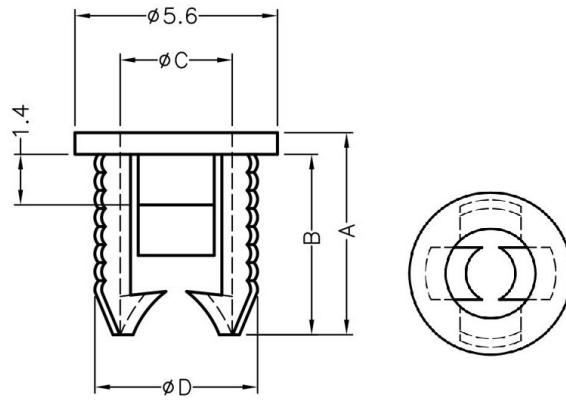

## FIX-LED3

MATERIAL: NYLON 66(UL)

FLAME CLASS : 94V-2

COLOR:BLACK

UNIT:mm

L : RECOMMEND ASSEMBLING LED SIZE

P : NUMBER OF ASSEMBLING LED

<b>PART NO</b>	<b>A</b>	<b>B</b>	<b>C</b>	<b>D</b>	<b>L</b>	<b>P</b>
FIX-LED3-1	5,6	5	3,1	4,4	3	1
FIX-LED3-8	4,6	4	3,1	4,5	3	1

MOUNTING HOLE:  $\phi 5$   
CHASSIS THICKNESS: 1.0~1.1

PART NO	C	L	P
FIX-LED3-5	1,5	3	1

MOUNTING HOLE  $\phi 4.5$   
THICKNESS 0.8

PART NO	C	L	P
FIX-LED3-4	3	3	1

MOUNTING HOLE  $\phi 4.5$   
THICKNESS 0.8

PART NO	C	L	P
FIX-LED3-6	3	3	1

MOUNTING HOLE  $\phi 4.5$   
THICKNESS 1.6

PART NO	C	L	P
FIX-LED3-7	3	3	1

MOUNTING HOLE  $\phi 6.35$

PART NO	C	L	P
FIX-LED3-19	3,1	3	1

CHASSIS  $\phi 4.5$   
THICKNESS 1.0

PART NO	C	L	P
FIX-LED3-20	3	3	1

CHASSIS  $\phi 5$   
THICKNESS 0.8

PART NO	C	L	P
FIX-LED3-22	3	3	1

CHASSIS  $\phi 4.8$   
THICKNESS 0.8mm

PART NO	C	L	P
FIX-LED3-23	3	3	1

PART NO	C	L	P
FIX-LED3-28	3	3	1

PART NO	C	L	P
FIX-LED3-3	3,3	3	1

**FIX**  
Fasten