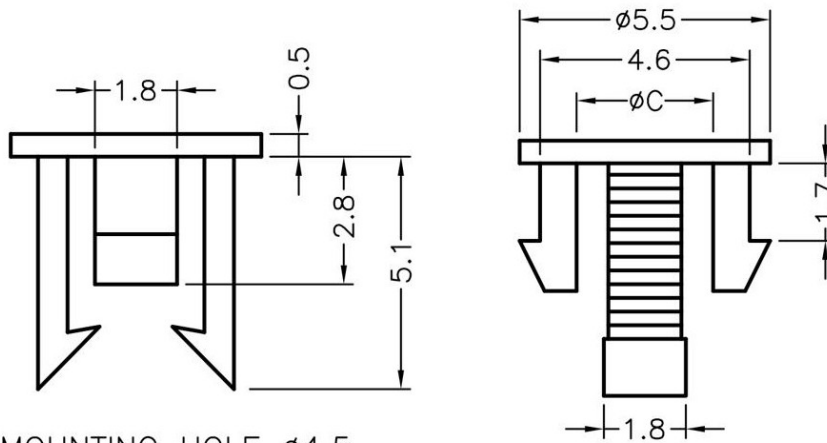

## FIX-LED3

MATERIAL: NYLON 66(UL)

FLAME CLASS : 94V-2

COLOR:BLACK

UNIT:mm

L : RECOMMEND ASSEMBLING LED SIZE

P : NUMBER OF ASSEMBLING LED

<b>PART NO</b>	<b>A</b>	<b>B</b>	<b>C</b>	<b>D</b>	<b>L</b>	<b>P</b>
FIX-LED3-1	5,6	5	3,1	4,4	3	1
FIX-LED3-8	4,6	4	3,1	4,5	3	1

MOUNTING HOLE:  $\phi 5$   
CHASSIS THICKNESS: 1.0~1.1

PART NO	C	L	P
FIX-LED3-5	1,5	3	1

MOUNTING HOLE  $\phi 4.5$   
THICKNESS 0.8

PART NO	C	L	P
FIX-LED3-4	3	3	1

MOUNTING HOLE  $\phi 4.5$   
THICKNESS 0.8

PART NO	C	L	P
FIX-LED3-6	3	3	1

MOUNTING HOLE  $\phi 4.5$   
THICKNESS 1.6

PART NO	C	L	P
FIX-LED3-7	3	3	1

MOUNTING HOLE  $\phi 6.35$

PART NO	C	L	P
FIX-LED3-19	3,1	3	1

CHASSIS  $\phi 4.5$   
THICKNESS 1.0

PART NO	C	L	P
FIX-LED3-20	3	3	1