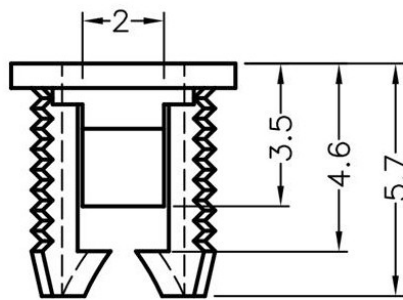

## FIX-LED3

MATERIAL: NYLON 66(UL)

FLAME CLASS : 94V-2

COLOR:BLACK

UNIT:mm

L : RECOMMEND ASSEMBLING LED SIZE

P : NUMBER OF ASSEMBLING LED

<b>PART NO</b>	<b>A</b>	<b>B</b>	<b>C</b>	<b>D</b>	<b>L</b>	<b>P</b>
FIX-LED3-1	5,6	5	3,1	4,4	3	1
FIX-LED3-8	4,6	4	3,1	4,5	3	1

MOUNTING HOLE:  $\phi 5$   
CHASSIS THICKNESS: 1.0~1.1

PART NO	C	L	P
FIX-LED3-5	1,5	3	1

MOUNTING HOLE  $\phi 4.5$   
THICKNESS 0.8

PART NO	C	L	P
FIX-LED3-4	3	3	1

MOUNTING HOLE  $\phi 4.5$   
THICKNESS 0.8

PART NO	C	L	P
FIX-LED3-6	3	3	1

MOUNTING HOLE  $\phi 4.5$   
THICKNESS 1.6

PART NO	C	L	P
FIX-LED3-7	3	3	1

MOUNTING HOLE  $\phi 6.35$

PART NO	C	L	P
FIX-LED3-19	3,1	3	1

CHASSIS  $\phi 4.5$   
THICKNESS 1.0

PART NO	C	L	P
FIX-LED3-20	3	3	1

CHASSIS  $\phi 5$   
THICKNESS 0.8

PART NO	C	L	P
FIX-LED3-22	3	3	1

CHASSIS  $\phi 4.8$   
THICKNESS 0.8mm

PART NO	C	L	P
FIX-LED3-23	3	3	1

PART NO	C	L	P
FIX-LED3-28	3	3	1

PART NO	C	L	P
FIX-LED3-3	3,3	3	1

**FIX**  
Fasten