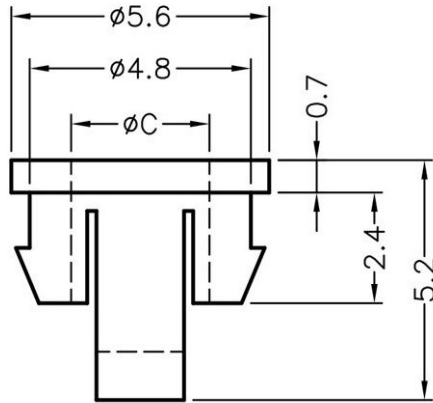

## FIX-LED3

MATERIAL: NYLON 66(UL)

FLAME CLASS : 94V-2

COLOR:BLACK

UNIT:mm

L : RECOMMEND ASSEMBLING LED SIZE

P : NUMBER OF ASSEMBLING LED

<b>PART NO</b>	<b>A</b>	<b>B</b>	<b>C</b>	<b>D</b>	<b>L</b>	<b>P</b>
FIX-LED3-1	5,6	5	3,1	4,4	3	1
FIX-LED3-8	4,6	4	3,1	4,5	3	1

MOUNTING HOLE:  $\phi 5$   
CHASSIS THICKNESS: 1.0~1.1

PART NO	C	L	P
FIX-LED3-5	1,5	3	1

MOUNTING HOLE  $\phi 4.5$   
THICKNESS 0.8

PART NO	C	L	P
FIX-LED3-4	3	3	1

MOUNTING HOLE  $\phi 4.5$   
THICKNESS 0.8

PART NO	C	L	P
FIX-LED3-6	3	3	1

MOUNTING HOLE  $\phi 4.5$   
THICKNESS 1.6

PART NO	C	L	P
FIX-LED3-7	3	3	1

MOUNTING HOLE  $\phi 6.35$

PART NO	C	L	P
FIX-LED3-19	3,1	3	1

CHASSIS  $\phi 4.5$   
THICKNESS 1.0

PART NO	C	L	P
FIX-LED3-20	3	3	1

CHASSIS  $\phi 5$   
THICKNESS 0.8

PART NO	C	L	P
FIX-LED3-22	3	3	1

CHASSIS  $\phi 4.8$   
THICKNESS 0.8mm

PART NO	C	L	P
FIX-LED3-23	3	3	1

PART NO	C	L	P
FIX-LED3-28	3	3	1

PART NO	C	L	P
FIX-LED3-3	3,3	3	1

**FIX**  
Fasten