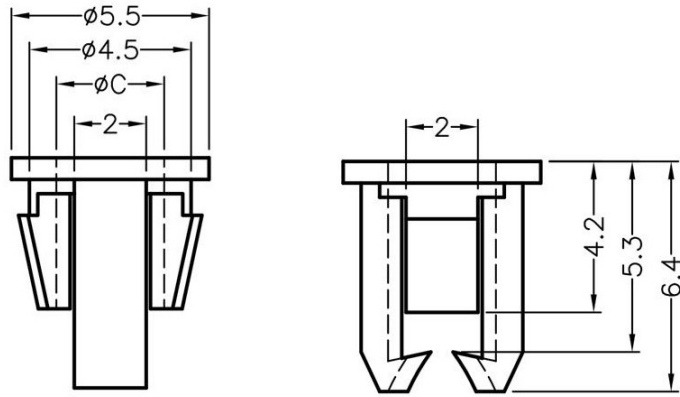

## FIX-LED3

MATERIAL: NYLON 66(UL)

FLAME CLASS : 94V-2

COLOR:BLACK

UNIT:mm

L : RECOMMEND ASSEMBLING LED SIZE

P : NUMBER OF ASSEMBLING LED

<b>PART NO</b>	<b>A</b>	<b>B</b>	<b>C</b>	<b>D</b>	<b>L</b>	<b>P</b>
FIX-LED3-1	5,6	5	3,1	4,4	3	1
FIX-LED3-8	4,6	4	3,1	4,5	3	1

MOUNTING HOLE:  $\phi 5$   
CHASSIS THICKNESS: 1.0~1.1

PART NO	C	L	P
FIX-LED3-5	1,5	3	1

MOUNTING HOLE  $\phi 4.5$   
THICKNESS 0.8

PART NO	C	L	P
FIX-LED3-4	3	3	1

MOUNTING HOLE  $\phi 4.5$   
THICKNESS 0.8