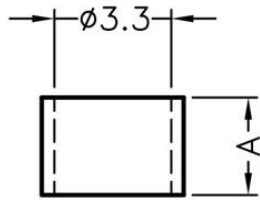

FIX-LEDS

MATERIAL: NYLON 66(UL)
 FLAME CLASS: 94V-2
 COLOR:NATURAL
 UNIT:mm

FOR:LEDS-0.8~LEDS-3.5

FOR:LEDS-XX

PART NO	A
FIX-LEDS-0.8	0,8
FIX-LEDS-1	1
FIX-LEDS-1.5	1,5
FIX-LEDS-2	2
FIX-LEDS-2.5	2,5
FIX-LEDS-3	3
FIX-LEDS-3.5	3,5
FIX-LEDS-4	4
FIX-LEDS-4.5	4,5
FIX-LEDS-5	5
FIX-LEDS-5.5	5,5
FIX-LEDS-6	6
FIX-LEDS-6.5	6,5
FIX-LEDS-7	7
FIX-LEDS-7.5	7,5
FIX-LEDS-8	8
FIX-LEDS-8.5	8,5
FIX-LEDS-9	9
FIX-LEDS-9.5	9,5
FIX-LEDS-10	10
FIX-LEDS-10.5	10,5
FIX-LEDS-11	11
FIX-LEDS-11.5	11,5
FIX-LEDS-12	12
FIX-LEDS-12.5	12,5
FIX-LEDS-13	13
FIX-LEDS-13.5	13,5
FIX-LEDS-14	14
FIX-LEDS-14.5	14,5
FIX-LEDS-15	15
FIX-LEDS-15.5	15,5
FIX-LEDS-16	16
FIX-LEDS-16.5	16,5
FIX-LEDS-17	17
FIX-LEDS-17.5	17,5
FIX-LEDS-18	18
FIX-LEDS-18.5	18,5