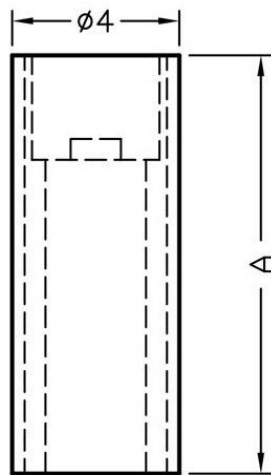

FIX-LEDS

MATERIAL: NYLON 66(UL)
 FLAME CLASS: 94V-2
 COLOR:NATURAL
 UNIT:mm

FOR:LEDS-0.8~LEDS-3.5

FOR:LEDS-XX

PART NO	A
FIX-LEDS-0.8	0,8
FIX-LEDS-1	1
FIX-LEDS-1.5	1,5
FIX-LEDS-2	2
FIX-LEDS-2.5	2,5
FIX-LEDS-3	3
FIX-LEDS-3.5	3,5
FIX-LEDS-4	4
FIX-LEDS-4.5	4,5
FIX-LEDS-5	5
FIX-LEDS-5.5	5,5
FIX-LEDS-6	6
FIX-LEDS-6.5	6,5
FIX-LEDS-7	7
FIX-LEDS-7.5	7,5
FIX-LEDS-8	8
FIX-LEDS-8.5	8,5
FIX-LEDS-9	9
FIX-LEDS-9.5	9,5
FIX-LEDS-10	10
FIX-LEDS-10.5	10,5
FIX-LEDS-11	11
FIX-LEDS-11.5	11,5
FIX-LEDS-12	12
FIX-LEDS-12.5	12,5
FIX-LEDS-13	13
FIX-LEDS-13.5	13,5
FIX-LEDS-14	14
FIX-LEDS-14.5	14,5
FIX-LEDS-15	15
FIX-LEDS-15.5	15,5
FIX-LEDS-16	16
FIX-LEDS-16.5	16,5
FIX-LEDS-17	17
FIX-LEDS-17.5	17,5
FIX-LEDS-18	18
FIX-LEDS-18.5	18,5