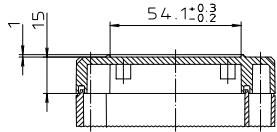

Ausführung EM/ET 210 F

Maßstab: 1:1		
Zchn.Nr: 1K 5145.030.04		
Artikel: EM/ET 210 EM/ET 210 F Katalogzeichnung		
3623 3624 3625	02.08.02 08.01.03	 BOPLA A Pleuro Pleuro Company
Ae.Nr.:	Datum:	

X-ON Electronics