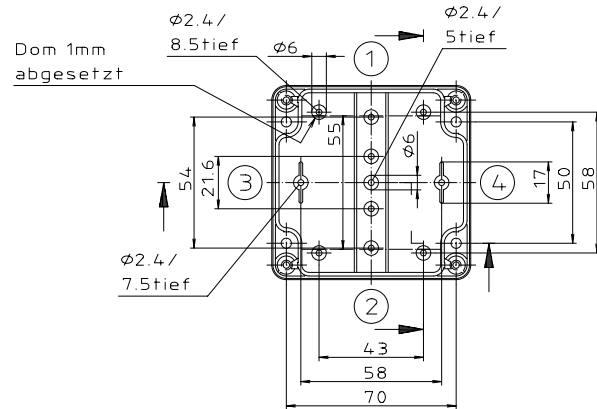

Ausführung EM/ET 210 F

Maßstab: 1:1		
Zchn.Nr: 1K 5145.030.04		
Artikel: EM/ET 210 EM/ET 210 F Katalogzeichnung		
3623 3624 3625	02.08.02 08.01.03	 BOPLA A Pleuro Pleuro Company
Ae.Nr.:	Datum:	

X-ON Electronics

[CR-425 PAINTED](#) [585-R-WH-PK](#) [M-10-PLATED](#) [60221-01](#) [60566-01-000](#) [HPL-9VB BATT DOOR](#) [M-16-LID-PLATED](#) [M18-PLTD](#) [M-21-LID-PLATED](#) [M-21-PLATED](#) [M-23-PLATED](#) [CU-281-MB](#) [6711GSKT](#) [71884-29-028](#) [LH45-100 Black](#) [7200B](#) [72868-510-000](#) [CNS-0000 Black](#) [72883-510-000](#) [CNS-0101 Black](#) [72906-510-000](#) [CNS-0407 Black](#) [73091-510-000](#) [CNM-0000-BLACK Kit](#) [73092-510-000](#) [CNM-0101 Black](#) [73108-510-000](#) [CNL-0303 Black](#) [73395-510-039](#) [CNS-0006 Bone](#) [74257-510-000](#) [CNL-0004](#) [MDC-1183-PLAIN-ALUM](#) [MDC-1183-PTD](#) [MDC-13104-PLAIN-ALUM](#) [MDC-211 - PAINTED IVORY/BEIGE](#) [MDC-321-PTD](#) [MDC-432-PLAIN-ALUM](#) [MDC-973-PTD](#) [76](#) [77153-01-028](#) [FLX6030](#) [83535-01-508](#) [PS-11296-G](#) [PS-11298-B](#) [116-508](#) [120-407](#) [120-412](#) [120-909](#) [120-455](#) [R272-100-000](#) [120-910](#) [R501-001-010](#) [R508-080-000](#) [R508-160-000](#) [R530-120-000](#) [R530-122-000](#) [R530-200-000](#) [R531-160-000](#) [R531-200-000](#) [R582-080-100](#)