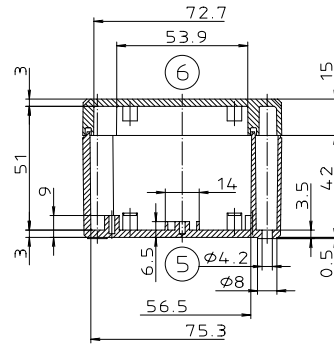

Ausführung EM/ET 210 F

Maßstab: 1:1		
Zchn.Nr: 1K 5145.030.04		
Artikel: EM/ET 210 EM/ET 210 F Katalogzeichnung		
3623 3624 3625	02.08.02 08.01.03	 BOPLA A Pleuro Pleuro Company
Ae.Nr.:	Datum:	

X-ON Electronics