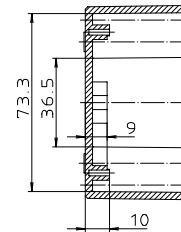

Ausführung EM/ET 210 F

Maßstab: 1:1		
Zchn.Nr: 1K 5145.030.04		
Artikel: EM/ET 210 EM/ET 210 F Katalogzeichnung		
3623 3624 3625	02.08.02 08.01.03	 BOPLA A Pleuro Pleuro Company
Ae.Nr.:	Datum:	

X-ON Electronics