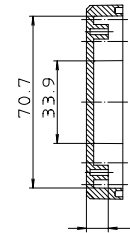

Ausführung EM/ET 210 F

Maßstab: 1:1		
Zchn.Nr: 1K 5145.030.04		
Artikel: EM/ET 210 EM/ET 210 F Katalogzeichnung		
3623 3624 3625	02.08.02 08.01.03	 BOPLA A Pleuro Pleuro Company
Ae.Nr.:	Datum:	

X-ON Electronics