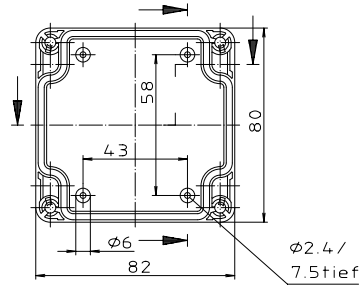

Ausführung EM/ET 210 F

Maßstab: 1:1		
Zchn.Nr: 1K 5145.030.04		
Artikel: EM/ET 210 EM/ET 210 F Katalogzeichnung		
3623 3624 3625	02.08.02 08.01.03	 BOPLA A Pleuro Pleuro Company
Ae.Nr.:	Datum:	

X-ON Electronics

[CR-425 PAINTED](#) [585-R-WH-PK](#) [M-10-PLATED](#) [60221-01](#) [60566-01-000](#) [HPL-9VB BATT DOOR](#) [M-16-LID-PLATED](#) [M18-PLTD](#) [M-21-LID-PLATED](#) [M-21-PLATED](#) [M-23-PLATED](#) [CU-281-MB](#) [6711GSKT](#) [71884-29-028](#) [LH45-100 Black](#) [7200B](#) [72868-510-000](#) [CNS-0000 Black](#) [72883-510-000](#) [CNS-0101 Black](#) [72906-510-000](#) [CNS-0407 Black](#) [73091-510-000](#) [CNM-0000-BLACK Kit](#) [73092-510-000](#) [CNM-0101 Black](#) [73108-510-000](#) [CNL-0303 Black](#) [73395-510-039](#) [CNS-0006 Bone](#) [74257-510-000](#) [CNL-0004](#) [MDC-1183-PLAIN-ALUM](#) [MDC-1183-PTD](#) [MDC-13104-PLAIN-ALUM](#) [MDC-211 - PAINTED IVORY/BEIGE](#) [MDC-321-PTD](#) [MDC-432-PLAIN-ALUM](#) [MDC-973-PTD](#) [76](#) [77153-01-028](#) [FLX6030](#) [83535-01-508](#) [PS-11296-G](#) [PS-11298-B](#) [116-508](#) [120-407](#) [120-412](#) [120-909](#) [120-455](#) [R272-100-000](#) [120-910](#) [R501-001-010](#) [R508-080-000](#) [R508-160-000](#) [R530-120-000](#) [R530-122-000](#) [R530-200-000](#) [R531-160-000](#) [R531-200-000](#) [R582-080-100](#)