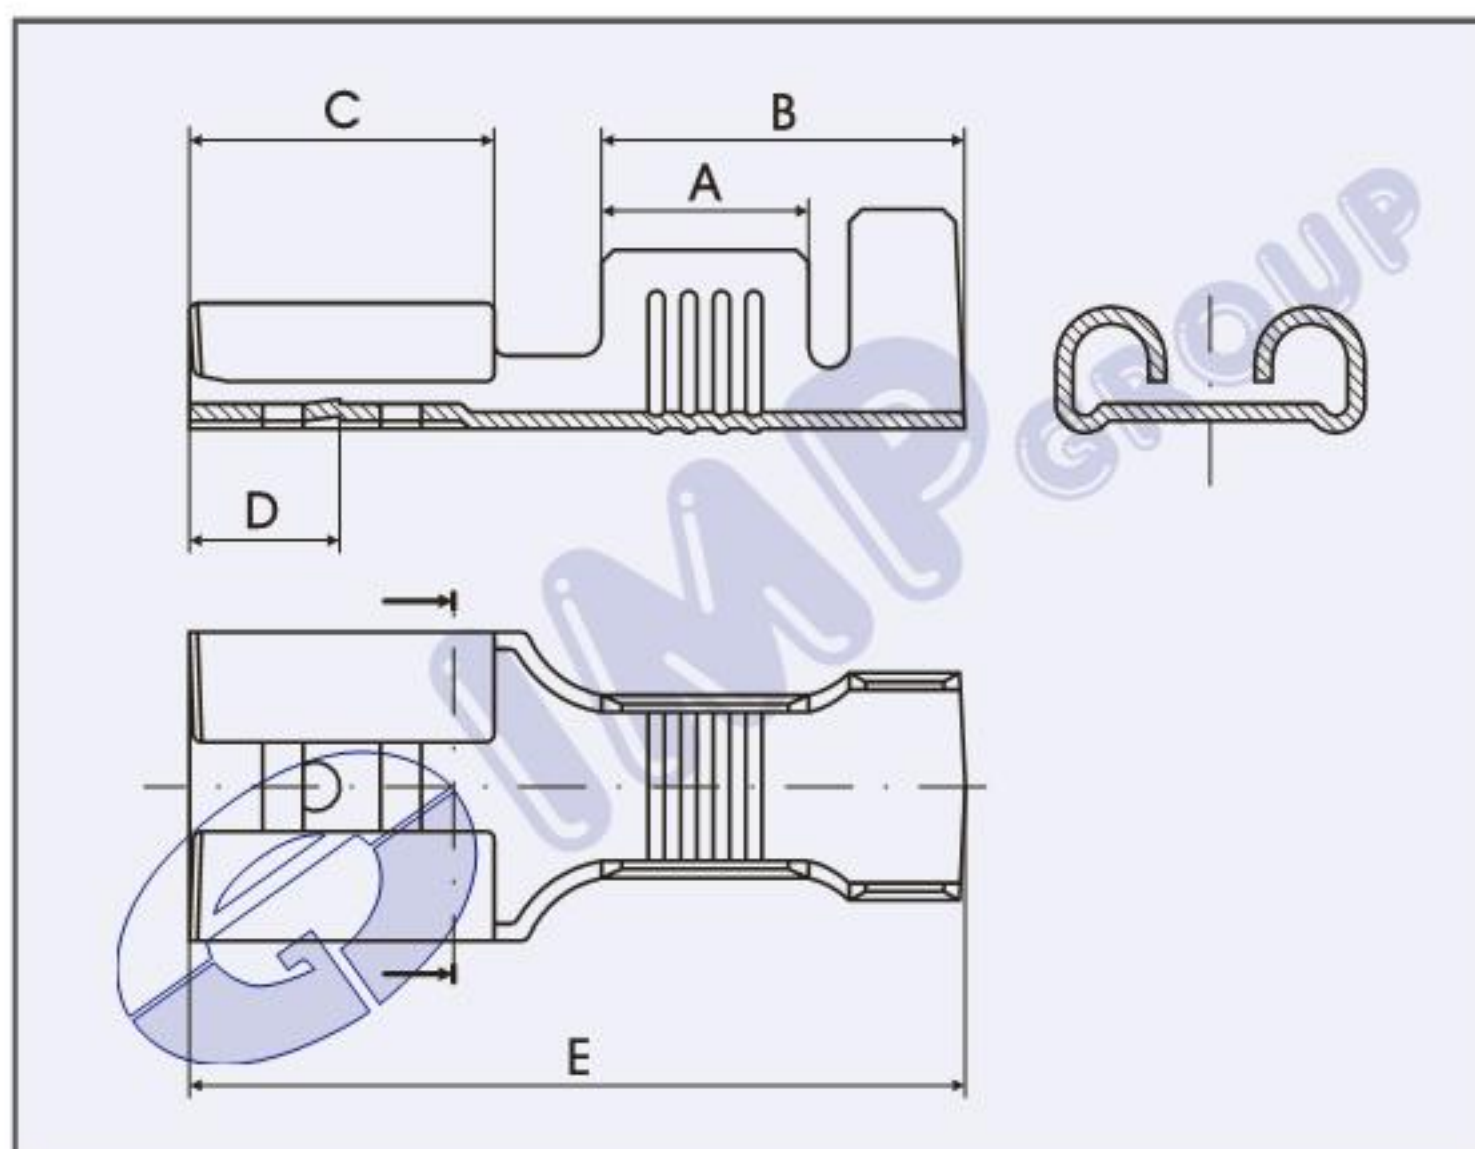

TERMINALI FEMMINA	6.3 mm
FEMALE TERMINALS	6.3 mm
COSSES FEMELLES	6.3 mm
FLACHSTECKHÜLSEN	6.3 mm

Sezione cavo Wire range Section câble Nennquerschnitt mm <sup>2</sup>	Ø Isolante Ø Insulation Ø Gaine Ø Isol. mm	Spess.maschio Tab thick Epaisseur male Steckdicke mm	Spess.materiale Material thick Epaisseur matériel Material dicke mm	A	B	C	D	E	Codice - Part No Code - Teile Nr.		Materiale Material Matériel Material
									Bag 5.000 Pcs.	Reel 5.000 Pcs.	
0,5 - 1,5	1,9 - 3,3	0,80	0,42	4,5	8,0	7,7	4,0	19,3	672.08.00.9	672.08.00.3	Cu Zn
									672.08.01.9	672.08.01.3	Cu Zn gal Sn
1 - 2,5	2,5 - 4	0,80	0,42	5,1	9,1	7,7	4,0	19,3	670.08.00.9	670.08.00.3	Cu Zn
									670.08.01.9	670.08.01.3	Cu Zn gal Sn

Sezione cavo Wire range Section câble Nennquerschnitt mm <sup>2</sup>	Ø Isolante Ø Insulation Ø Gaine Ø Isol. mm	Spess.maschio Tab thick Epaisseur male Steckdicke mm	Spess.materiale Material thick Epaisseur matériel Material dicke mm	A	B	C	D	E	Codice - Part No Code - Teile Nr.		Materiale Material Matériel Material
									Bag 4.000 Pcs.	Reel 4.000 Pcs.	
3 - 6	4,2 - 5,1	0,80	0,42	5,0	9,0	7,7	4,0	19,3	678.08.00.9	678.08.00.3	Cu Zn
									678.08.01.9	678.08.01.3	Cu Zn gal Sn

[HT-13-10](#) [71M-250-32-NB](#) [01-2065-1-0216](#) [00581P0075](#) [M10-10RX](#) [M10BCK](#) [60205-1](#) [604200-1](#) [60598-1-CUT-TAPE](#) [60617-1-C](#) [60873-1](#) [M14-516R/SK](#) [M14-6RSX](#) [M18-10FLX](#) [M18-8FBX](#) [M18-8R/LX](#) [M18BCK](#) [61314-6-C](#) [61-S](#) [61-SN-A](#) [62-NBM-A](#) [63-S](#) [640179-1](#) [640917-2-CUT-TAPE](#) [6501550002](#) [66107-2-C](#) [66107-4-C](#) [696683-1](#) [696834-1](#) [696861-1](#) [696931-1](#) [696999-1](#) [M8-516RK](#) [M86700006](#) [MA250DMFMX-A](#) [701-2007](#) [701-2307](#) [701-7761-03](#) [70F-110-32-PB](#) [718-N-A](#) [71M-187-20-NBL](#) [71M-250-32-NBL](#) [72F-187-20-NBL](#) [72M-250-32-NBL](#) [7310](#) [73F-250-32](#) [73F-250-32-NBL](#) [73F-250-32-NL](#) [F14-10C](#) [F-1M](#)