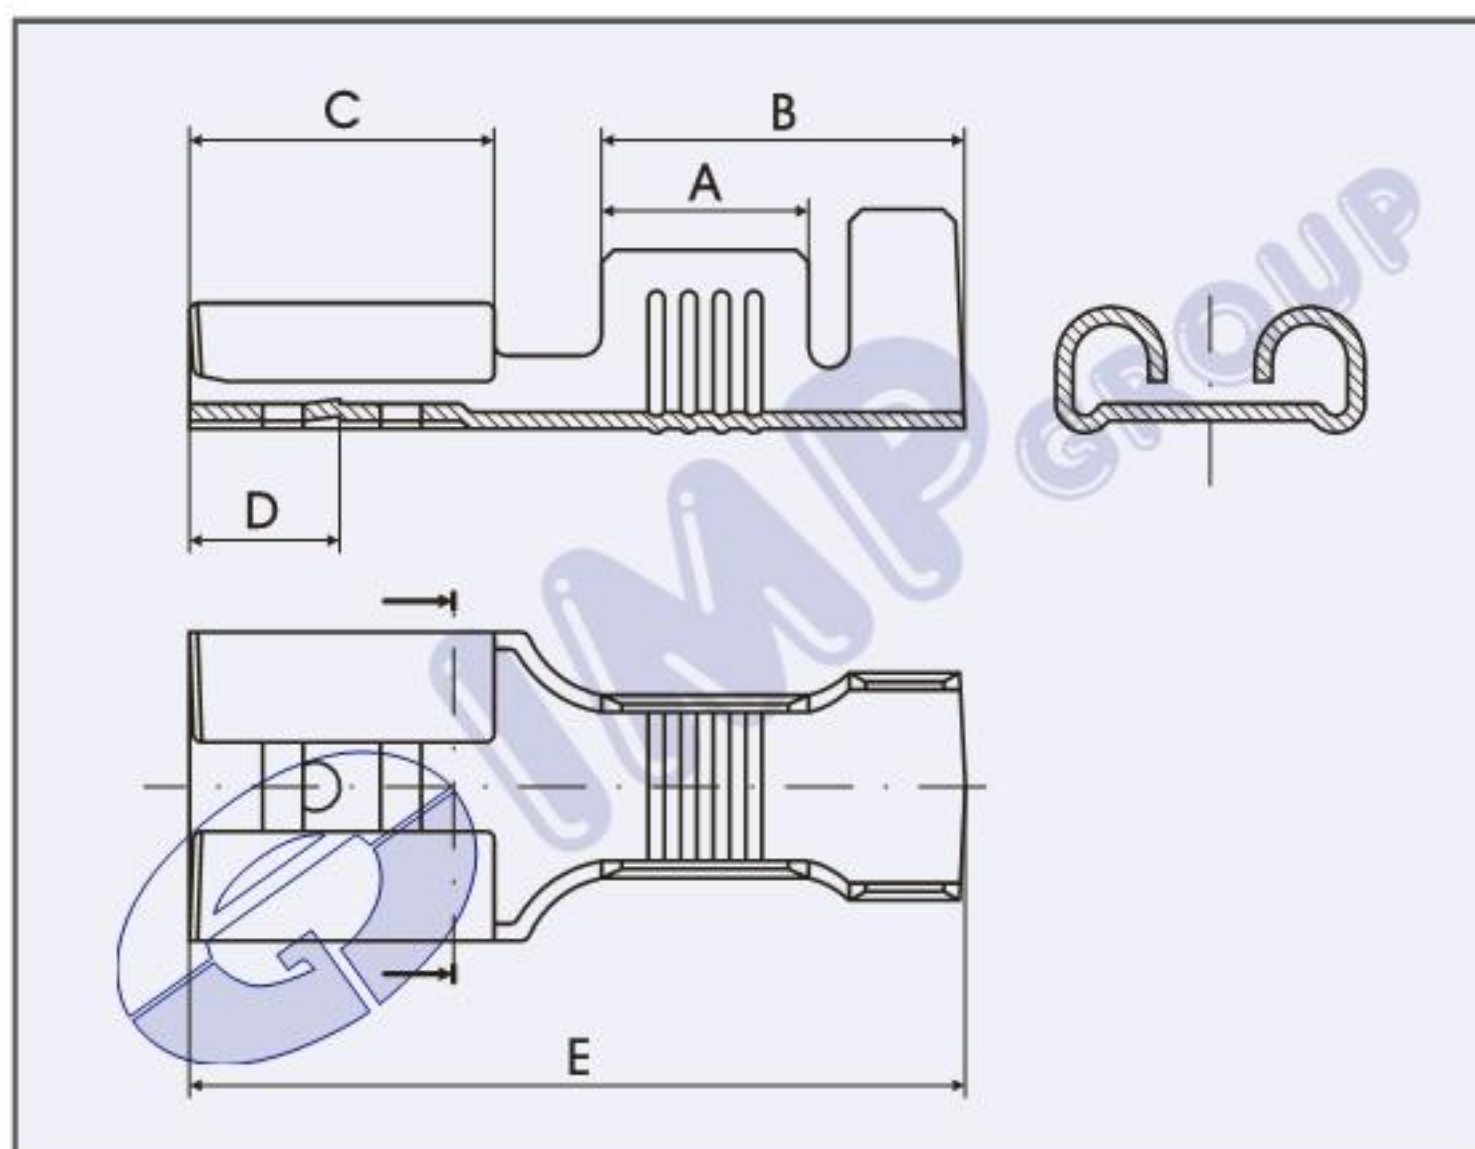

TERMINALI FEMMINA	6.3 mm
FEMALE TERMINALS	6.3 mm
COSSES FEMELLES	6.3 mm
FLACHSTECKHÜLSEN	6.3 mm

Sezione cavo Wire range Section câble Nennquerschnitt mm ²	Ø Isolante Ø Insulation Ø Gaine Ø Isol. mm	Spess.maschio Tab thick Epaisseur male Steckdicke mm	Spess.materiale Material thick Epaisseur matériel Material dicke mm	A	B	C	D	E	Codice - Part No Code - Teile Nr.		Materiale Material Matériel Material
									Bag 5.000 Pcs.	Reel 5.000 Pcs.	
0,5 - 1,5	1,9 - 3,3	0,80	0,42	4,5	8,0	7,7	4,0	19,3	672.08.00.9	672.08.00.3	Cu Zn
									672.08.01.9	672.08.01.3	Cu Zn gal Sn
1 - 2,5	2,5 - 4	0,80	0,42	5,1	9,1	7,7	4,0	19,3	670.08.00.9	670.08.00.3	Cu Zn
									670.08.01.9	670.08.01.3	Cu Zn gal Sn

Sezione cavo Wire range Section câble Nennquerschnitt mm ²	Ø Isolante Ø Insulation Ø Gaine Ø Isol. mm	Spess.maschio Tab thick Epaisseur male Steckdicke mm	Spess.materiale Material thick Epaisseur matériel Material dicke mm	A	B	C	D	E	Codice - Part No Code - Teile Nr.		Materiale Material Matériel Material
									Bag 4.000 Pcs.	Reel 4.000 Pcs.	
3 - 6	4,2 - 5,1	0,80	0,42	5,0	9,0	7,7	4,0	19,3	678.08.00.9	678.08.00.3	Cu Zn
									678.08.01.9	678.08.01.3	Cu Zn gal Sn

[HT-13-10](#) [71M-250-32-NB](#) [01-2065-1-0216](#) [00581P0075](#) [M10-10RX](#) [M10BCK](#) [60205-1](#) [604200-1](#) [60598-1-CUT-TAPE](#) [60617-1-C](#) [60873-1](#) [M14-516R/SK](#) [M14-6RSX](#) [M18-10FLX](#) [M18-8FBX](#) [M18-8R/LX](#) [M18BCK](#) [61314-6-C](#) [61-S](#) [61-SN-A](#) [62-NBM-A](#) [63-S](#) [640179-1](#) [640917-2-CUT-TAPE](#) [6501550002](#) [66107-2-C](#) [66107-4-C](#) [696683-1](#) [696834-1](#) [696861-1](#) [696931-1](#) [696999-1](#) [M8-516RK](#) [M86700006](#) [MA250DMFMX-A](#) [701-2007](#) [701-2307](#) [701-7761-03](#) [70F-110-32-PB](#) [718-N-A](#) [71M-187-20-NBL](#) [71M-250-32-NBL](#) [72F-187-20-NBL](#) [72M-250-32-NBL](#) [7310](#) [73F-250-32](#) [73F-250-32-NBL](#) [73F-250-32-NL](#) [F14-10C](#) [F-1M](#)