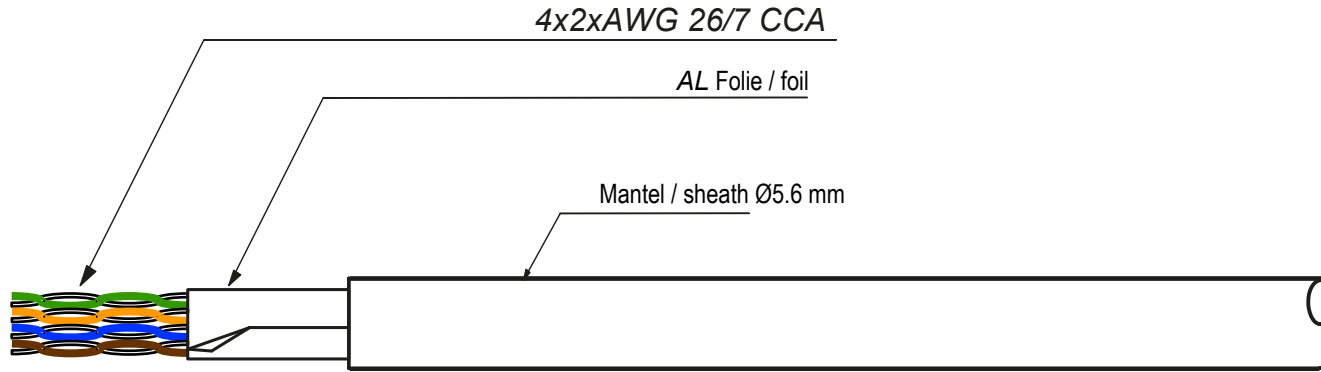

Nr. / No.	Farbe / Color
93265	
93268	

flexibles Daten-/Patchkabel für die Konfektionierung im Heim-/Innenbereich

- Innenleiter: 4x2xAWG 26/7 CCA
- Schirmung: F/UTP
- Kabellänge: 100 m ±T (2 %)
- Ausführung: flexibel
- Kabelstandard: Cat 5e (100 MHz)
- Farbcodierung: EIA/TIA 568 A/B
- Kabelmantel: PVC
- Konformität: CPR, RoHS

*non-terminated flexible data-/patch cable for Home/indoor usage*

- Inner conductor: 4x2xAWG 26/7 CCA
- Shielding: F/UTP
- Cable length: 100 m ±T (2 %)
- Version: flexible
- Cable std.: Cat 5e (100 MHz)
- Color codes: EIA/TIA 568 A/B
- Cable sheath: PVC
- Conformity: CPR, RoHS