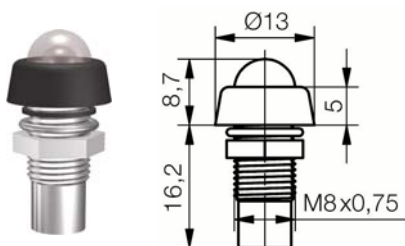

Linsenleuchte SML /SMK / SMP 1089 IP67 Lens Lamp SML / SMK / SMP 1089 IP67

Spezifikation

Metall Gehäuse Einbau-Ø8 mm für Schraubbefestigung im glanzverchromten Metallgehäuse für Spritzwassergeschützten Einbau. Die Linsen, Kuppen und Platten sind aus Glas und gegen den Reflektor durch einen O-Ring abgedichtet. Das benötigte Befestigungsmaterial mit Außendichtring ist montiert.

Material

Gehäuse: CuZn verchromt
 Stopfen: POM
 Mutter: CuZn vernickelt
 U-Ring: Fe vernickelt
 O-Ring: NBR 70

Einbau-Öffnung

Ø8+0,2 mm

Specification

Metal housing, mounting-Ø8 mm, with polished chromium plated metal housing for screw fastening and splash-proof mounting. The glass lenses, glass dome and glass cover are sealed by means of an O-ring to the reflector. The required mounting material with seal ring is mounted.

Material

Housing: CuZn chromium plated
 plug: POM
 nut: CuZn nickel-plated
 washer: Fe nickel-plated
 o-ring: NBR 70

Mounting-hole

Ø8+0.2 mm

Mit optischer Glasslinse / With Optical Glass Lens
 Typ / type

Artikel Nr.: / part number

Für alle Farben / For all colours

SML1089

Mit Glasskuppe / With Glass Dome
 Typ / type

Artikel Nr.: / part number

Für alle Farben / For all colours

SMK1089

Mit Glasplatte / With Glass Cover
Typ / type

Artikel Nr.: / part number