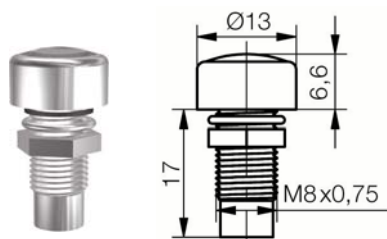

Linsenleuchte SML /SMK / SMP 1089 IP67 Lens Lamp SML / SMK / SMP 1089 IP67

Spezifikation

Metall Gehäuse Einbau-Ø8 mm für Schraubbefestigung im glanzverchromten Metallgehäuse für Spritzwassergeschützten Einbau. Die Linsen, Kuppen und Platten sind aus Glas und gegen den Reflektor durch einen O-Ring abgedichtet. Das benötigte Befestigungsmaterial mit Außendichtring ist montiert.

Material

Gehäuse: CuZn verchromt
 Stopfen: POM
 Mutter: CuZn vernickelt
 U-Ring: Fe vernickelt
 O-Ring: NBR 70

Einbau-Öffnung

Ø8+0,2 mm

Specification

Metal housing, mounting-Ø8 mm, with polished chromium plated metal housing for screw fastening and splash-proof mounting. The glass lenses, glass dome and glass cover are sealed by means of an O-ring to the reflector. The required mounting material with seal ring is mounted.

Material

Housing: CuZn chromium plated
 plug: POM
 nut: CuZn nickel-plated
 washer: Fe nickel-plated
 o-ring: NBR 70

Mounting-hole

Ø8+0.2 mm

Mit optischer Glasslinse / With Optical Glass Lens
 Typ / type

Artikel Nr.: / part number

Für alle Farben / For all colours

SML1089

Mit Glasskuppe / With Glass Dome
 Typ / type

Artikel Nr.: / part number

Für alle Farben / For all colours

SMK1089

Mit Glasplatte / With Glass Cover
Typ / type

Artikel Nr.: / part number