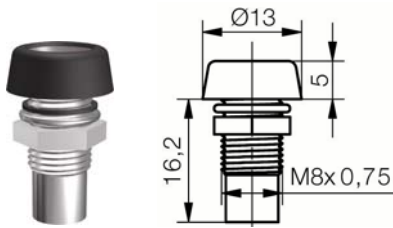

Linsenleuchte SML /SMK / SMP 1089 IP67 Lens Lamp SML / SMK / SMP 1089 IP67

Spezifikation

Metall Gehäuse Einbau-Ø8 mm für Schraubbefestigung im glanzverchromten Metallgehäuse für Spritzwassergeschützten Einbau. Die Linsen, Kuppen und Platten sind aus Glas und gegen den Reflektor durch einen O-Ring abgedichtet. Das benötigte Befestigungsmaterial mit Außendichtring ist montiert.

Material

Gehäuse: CuZn verchromt
 Stopfen: POM
 Mutter: CuZn vernickelt
 U-Ring: Fe vernickelt
 O-Ring: NBR 70

Einbau-Öffnung

Ø8+0,2 mm

Specification

Metal housing, mounting-Ø8 mm, with polished chromium plated metal housing for screw fastening and splash-proof mounting. The glass lenses, glass dome and glass cover are sealed by means of an O-ring to the reflector. The required mounting material with seal ring is mounted.

Material

Housing: CuZn chromium plated
 plug: POM
 nut: CuZn nickel-plated
 washer: Fe nickel-plated
 o-ring: NBR 70

Mounting-hole

Ø8+0.2 mm

Mit optischer Glasslinse / With Optical Glass Lens
 Typ / type

Artikel Nr.: / part number

Für alle Farben / For all colours

SML1089

Mit Glasskuppe / With Glass Dome
 Typ / type

Artikel Nr.: / part number

Für alle Farben / For all colours

SMK1089

Mit Glasplatte / With Glass Cover
Typ / type

Artikel Nr.: / part number