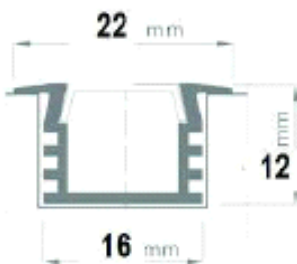

OF-PROFPDS4-KALUA-xx

Material: Aluminium