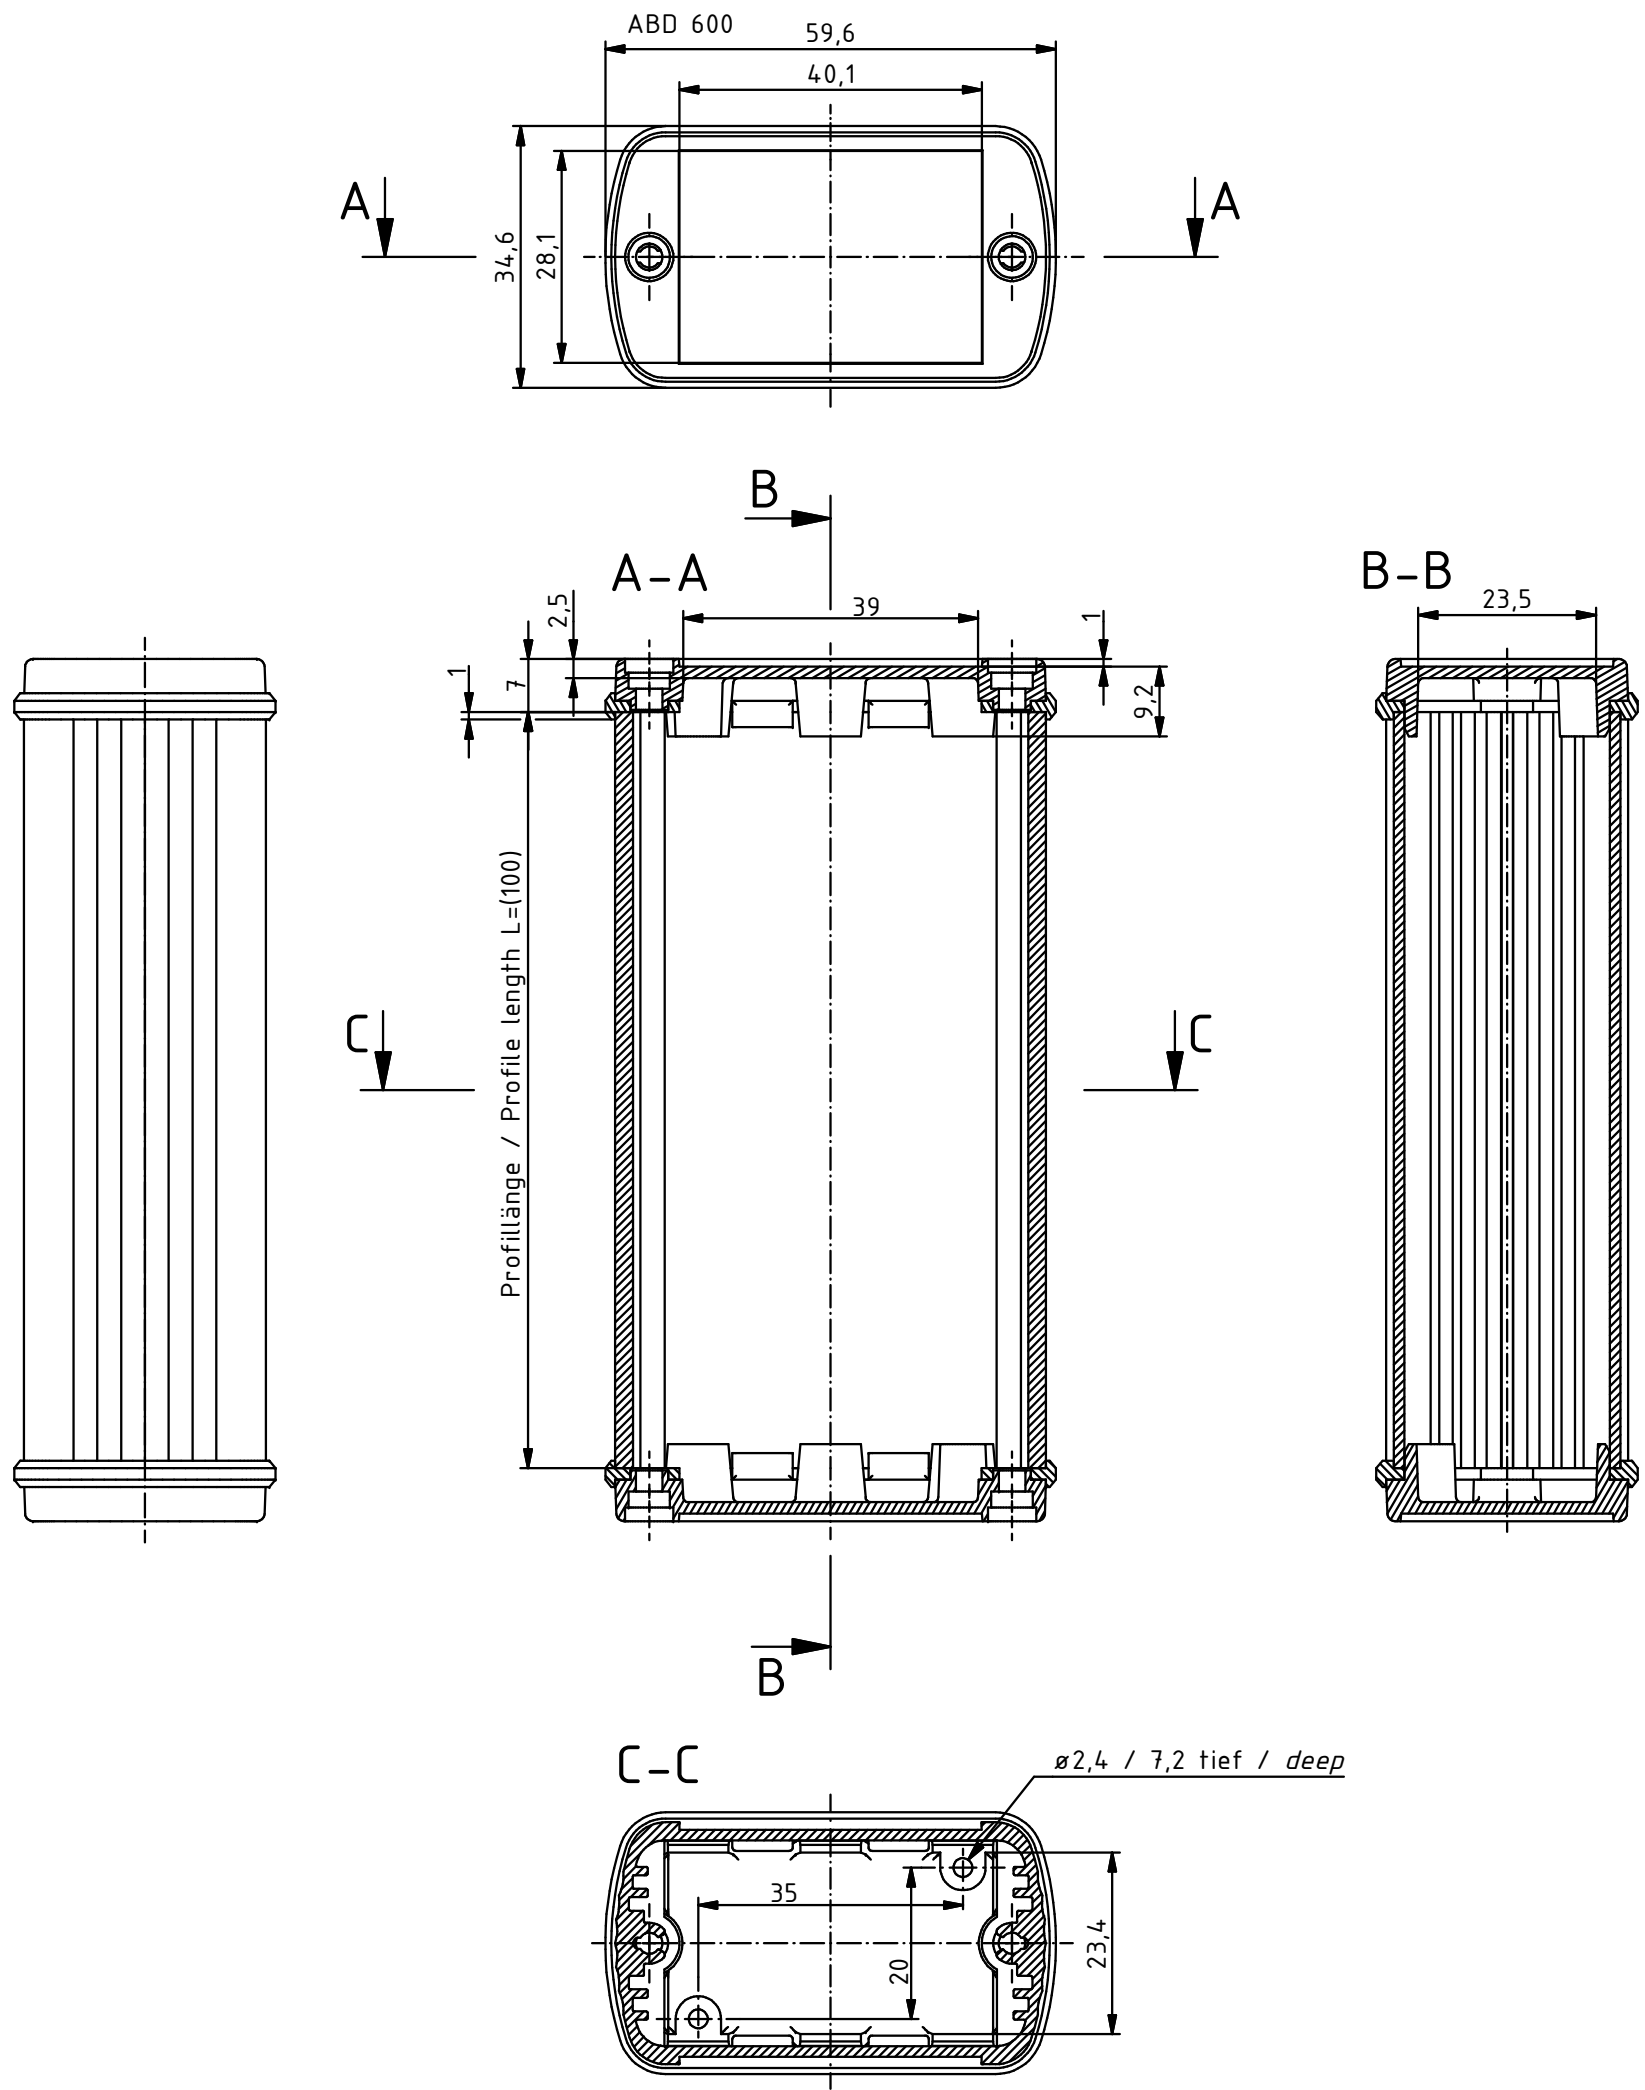

"Schutzvermerk nach DIN ISO 16016 beachten" "Please pay attention to copyright note DIN ISO 16016"

Maßstab/ Scale: 1:1		
Zeichnungs-Nr. / Drawing-No.:		
Artikel: ABP 600-100 + ABD 600 Katalogzeichnung Article: ABP 600-100 + ABD 600 <i>Catalogue drawing</i>		
Ä.Nr/ Alt.No.:	Datum/ Date:	 BOPLA A Phoenix Mecano Company
DISK: ABP 600-100 + ABD 600.idw Datum/Date: 23.10.2012 JL		

[CR-425 PAINTED](#) [585-R-WH-PK](#) [M-10-PLATED](#) [60221-01](#) [60566-01-000](#) [HPL-9VB BATT DOOR](#) [M-16-LID-PLATED](#) [M18-PLTD](#) [M-21-LID-PLATED](#) [M-21-PLATED](#) [M-23-PLATED](#) [CU-281-MB](#) [6711GSKT](#) [71884-29-028](#) [LH45-100 Black](#) [7200B](#) [72868-510-000](#) [CNS-0000 Black](#) [72883-510-000](#) [CNS-0101 Black](#) [72906-510-000](#) [CNS-0407 Black](#) [73091-510-000](#) [CNM-0000-BLACK Kit](#) [73092-510-000](#) [CNM-0101 Black](#) [73108-510-000](#) [CNL-0303 Black](#) [73395-510-039](#) [CNS-0006 Bone](#) [74257-510-000](#) [CNL-0004](#) [MDC-1183-PLAIN-ALUM](#) [MDC-1183-PTD](#) [MDC-13104-PLAIN-ALUM](#) [MDC-211 - PAINTED IVORY/BEIGE](#) [MDC-321-PTD](#) [MDC-432-PLAIN-ALUM](#) [MDC-973-PTD](#) [76](#) [77153-01-028](#) [FLX6030](#) [83535-01-508](#) [PS-11296-G](#) [PS-11298-B](#) [116-508](#) [120-407](#) [120-412](#) [120-909](#) [120-455](#) [R272-100-000](#) [120-910](#) [R501-001-010](#) [R508-080-000](#) [R508-160-000](#) [R530-120-000](#) [R530-122-000](#) [R530-200-000](#) [R531-160-000](#) [R531-200-000](#) [R582-080-100](#)