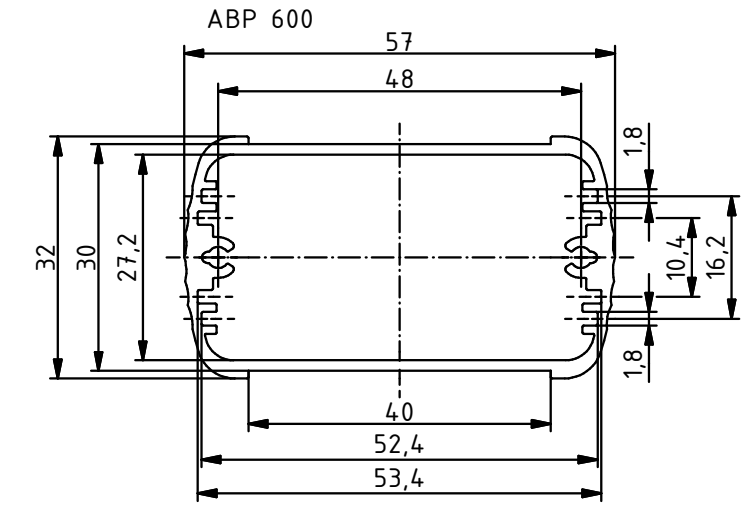

"Schutzvermerk nach DIN ISO 16016 beachten" "Please pay attention to copyright note DIN ISO 16016"

Maßstab/ Scale: 1:1		
Zeichnungs-Nr. / Drawing-No.:		
Artikel: ABP 600-100 + ABD 600 Katalogzeichnung Article: ABP 600-100 + ABD 600 <i>Catalogue drawing</i>		
Ä.Nr/ Alt.No.:	Datum/ Date:	 BOPLA A Phoenix Mecano Company
DISK: ABP 600-100 + ABD 600.idw Datum/Date: 23.10.2012 JL		