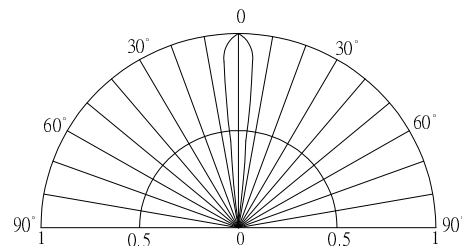

■ Directivity