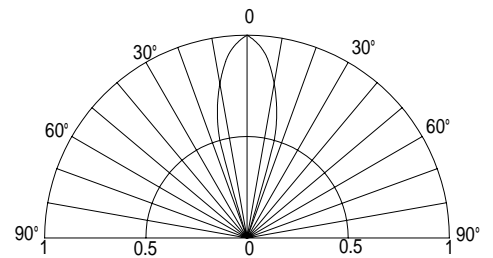

\*Pulse width Max.10ms , Duty ratio max 1/10

**■Directivity**

**■Electrical -Optical Characteristics**

(Ta=25 )

Item	Symbol	Condition	Min.	Typ.	Max.	Unit
DC Forward Voltage	$V_F$	$I_F=20mA$	1.8	2.1	2.6	V
DC Reverse Current	$I_R$	$V_R=5V$	-	-	10	$\mu A$
Domi. Wavelength*	$\lambda_D$	$I_F=20mA$	606	610	616	nm
Luminous Intensity*	$I_v$	$I_F=20mA$	20000	25000	-	mcd
50% Power Angle	$2\theta_{1/2}$	$I_F=20mA$	-	30	-	deg