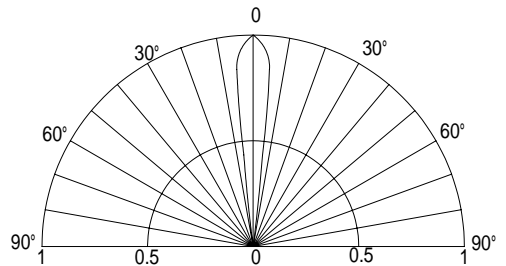

Outline Dimension

Absolute Maximum Rating

($T_a=25$)

Item	Symbol	Value	Unit
DC Forward Current	I_F	50	mA
Pulse Forward Current*	I_{FP}	120	mA
Reverse Voltage	V_R	5	V
Power Dissipation	P_D	130	mW
Operating Temperature	T_{opr}	-30 ~ +85	
Storage Temperature	T_{stg}	-40 ~ +100	
Lead Soldering Temperature	T_{sol}	260 / 5sec	-

Directivity

*Pulse width Max.10ms Duty ratio max 1/10

Electrical -Optical Characteristics

($T_a=25$)

Item	Symbol	Condition	Min.	Typ.	Max.	Unit
DC Forward Voltage	V_F	$I_F=50mA$	2.0	2.2	2.6	V
DC Reverse Current	I_R	$V_R=5V$	-	-	10	μA
Domi. Wavelength*	λ_D	$I_F=50mA$	606	610	616	nm
Luminous Intensity*	I_v	$I_F=50mA$	80000	100000	-	mcd
50% Power Angle	$2\theta_{1/2}$	$I_F=50mA$	-	15	-	deg