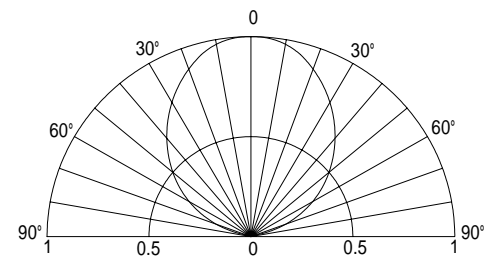

**Directivity**

\*Pulse width Max.10ms Duty ratio max 1/10

**Electrical -Optical Characteristics (Ta=25 °C)**

Item	Symbol	Condition	Min.	Typ.	Max.	Unit
DC Forward Voltage	$V_F$	$I_F=20\text{mA}$	1.8	2.1	2.6	V
DC Reverse Current	$I_R$	$V_R=5\text{V}$	-	-	10	$\mu\text{A}$
Domi. Wavelength*	$\lambda_D$	$I_F=20\text{mA}$	606	610	616	nm
Luminous Intensity*	$I_v$	$I_F=20\text{mA}$	3000	4200	-	mcd
50% Power Angle	$2\theta_{1/2}$	$I_F=20\text{mA}$	-	100	-	deg