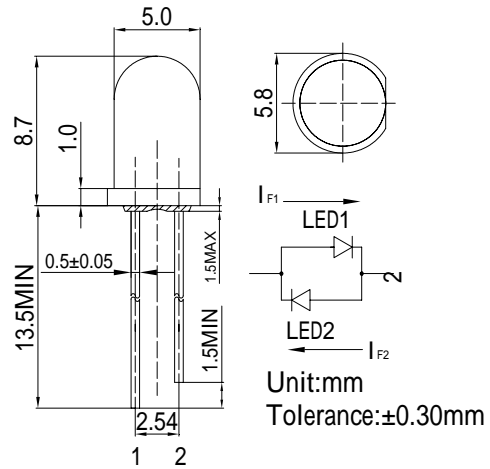

■Outline Dimension

■Absolute Maximum Rating

(Ta=25)

Item	Symbol	Value		Unit
		LED1	LED2	
DC Forward Current	I _F	30	30	mA
Pulse Forward Current*	I _{FP}	100	100	mA
Reverse Voltage	V _R	5	5	V
Power Dissipation	P _D	108	108	mW
Operating Temperature	Topr	-30 ~ +85		
Storage Temperature	Tstg	-40~ +100		
Lead Soldering Temperature	Tsol	260 /5sec		-

*Pulse width Max.10ms Duty ratio max 1/10

■Directivity

■Electrical -Optical Characteristics

(Ta=25)

Item	NO.	Symbol	Condition	Min.	Typ.	Max.	Unit
DC Forward Voltage	LED1	V _{F1}	I _{F1} =20mA	2.9	3.1	3.6	V
	LED2	V _{F2}	I _{F2} =20mA	2.9	3.1	3.6	V
Domi. Wavelength*	LED1	λ _{D1}	I _{F1} =20mA	465	470	475	nm
	LED2	λ _{D2}	I _{F2} =20mA	465	470	475	nm
Luminous Intensity*	LED1	I _{v1}	I _{F1} =20mA	4200	5800	-	mcd
	LED2	I _{v2}	I _{F2} =20mA	4200	5800	-	mcd
50%Power Angle	LED1	2θ _{1/2}	I _{F1} =20mA	-	15	-	deg
	LED2	2θ _{1/2}	I _{F2} =20mA	-	15	-	deg