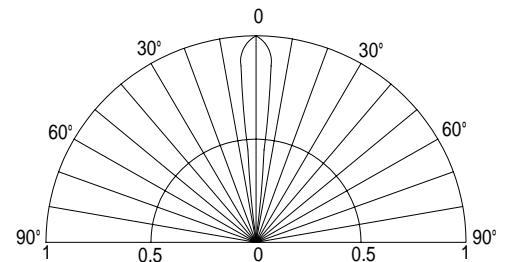

■Outline Dimension

■Absolute Maximum Rating

(Ta=25)

Item	Symbol	Value		Unit
		LED1	LED2	
DC Forward Current	I _F	30	30	mA
Pulse Forward Current*	I _{FP}	100	100	mA
Reverse Voltage	V _R	5	5	V
Power Dissipation	P _D	108	108	mW
Operating Temperature	Topr	-30 ~ +85		
Storage Temperature	Tstg	-40~ +100		
Lead Soldering Temperature	Tsol	260 /5sec		-

*Pulse width Max.10ms Duty ratio max 1/10

■Directivity

■Electrical -Optical Characteristics

(Ta=25)

Item	NO.	Symbol	Condition	Min.	Typ.	Max.	Unit
DC Forward Voltage	LED1	V _{F1}	I _{F1} =20mA	2.9	3.1	3.6	V
	LED2	V _{F2}	I _{F2} =20mA	2.9	3.1	3.6	V
Domi. Wavelength*	LED1	λ _{D1}	I _{F1} =20mA	465	470	475	nm
	LED2	λ _{D2}	I _{F2} =20mA	465	470	475	nm
Luminous Intensity*	LED1	I _{v1}	I _{F1} =20mA	4200	5800	-	mcd
	LED2	I _{v2}	I _{F2} =20mA	4200	5800	-	mcd
50%Power Angle	LED1	2θ _{1/2}	I _{F1} =20mA	-	15	-	deg
	LED2	2θ _{1/2}	I _{F2} =20mA	-	15	-	deg