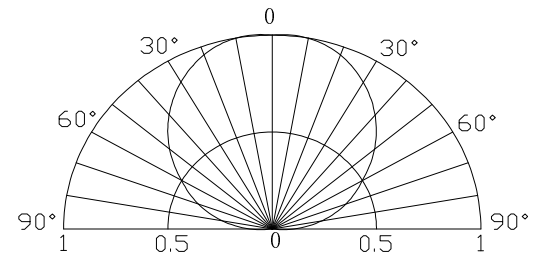

■ Outline Dimension

■ Absolute Maximum Rating

(Ta=25°C)

Item	Symbol	Value	Unit
DC Forward Current	I_F	80	mA
Pulse Forward Current*	I_{FP}	120	mA
Reverse Voltage	V_R	5	V
Power Dissipation	P_D	288	mW
Operating Temperature	T_{opr}	-30 ~ +85	°C
Storage Temperature	T_{stg}	-40 ~ +100	°C
Lead Soldering Temperature	T_{sol}	260°C/5sec	-

*Pulse width Max.10ms Duty ratio max 1/10

■ Directivity

■ Electrical -Optical Characteristics

(Ta=25°C)

Item	Symbol	Condition	Min.	Typ.	Max.	Unit
DC Forward Voltage	V_F	$I_F=60mA$	2.8	3.2	3.6	V
DC Reverse Current	I_R	$V_R=5V$	-	-	30	μA
Luminous Flux	Φ_v	$I_F=60mA$	25	27.5	-	lm
Chromaticity Coordinate*	x	$I_F=60mA$	-	0.32	-	
	y	$I_F=60mA$	-	0.53	-	
50% Power Angle	$2\theta_{1/2}$	$I_F=60mA$	-	120	-	deg