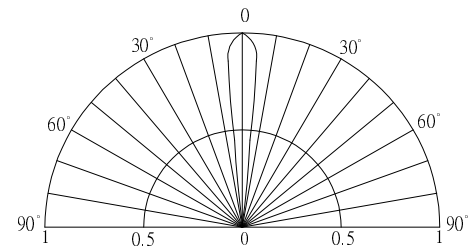

■ **Directivity**

*Pulse width Max.10ms Duty ratio max 1/10

■ **Electrical -Optical Characteristics**

(Ta=25°C)

Item	Symbol	Condition	Min.	Typ.	Max.	Unit
DC Forward Voltage	V _F	I _F =20mA	2.8	3.1	3.6	V
DC Reverse Current	I _R	V _R =5V	-	-	10	μA
Luminous Flux	Φ _v	I _F =20mA	5.0	5.4	-	lm
Chromaticity Coordinates*	x	I _F =20mA	-	0.29	-	
	y	I _F =20mA	-	0.23	-	
50% Power Angle	2θ _{1/2}	I _F =20mA	-	15	-	deg