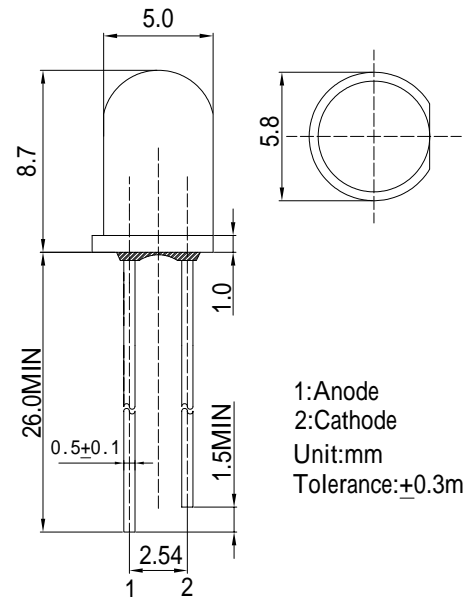

**■Absolute Maximum Rating**

(Ta=25 )

Item	Symbol	Value	Unit
DC Forward Current	I <sub>F</sub>	30	mA
Pulse Forward Current*	I <sub>FP</sub>	100	mA
Reverse Voltage	V <sub>R</sub>	5	V
Power Dissipation	P <sub>D</sub>	108	mW
Operating Temperature	T <sub>opr</sub>	-30 ~ +85	
Storage Temperature	T <sub>stg</sub>	-40 ~ +100	
Lead Soldering Temperature	T <sub>sol</sub>	260 /5sec	-

\*Pulse width Max.10ms Duty ratio max 1/10

**■Outline Dimension**

**■Directivity**

**Electrical -Optical Characteristics**

(Ta=25 )

Item	Symbol	Condition	Min.	Typ.	Max.	Unit
DC Forward Voltage	V <sub>F</sub>	I <sub>F</sub> =20mA	2.8	3.1	3.6	V
DC Reverse Current	I <sub>R</sub>	V <sub>R</sub> =5V	-	-	10	μA
Luminous Flux	v	I <sub>F</sub> =20mA	4.0	4.4	-	lm
Chromaticity Coordinates*	x	I <sub>F</sub> =20mA	-	0.55	-	
	y	I <sub>F</sub> =20mA	-	0.36	-	
50% Power Angle	2θ <sub>1/2</sub>	I <sub>F</sub> =20mA	-	15	-	deg